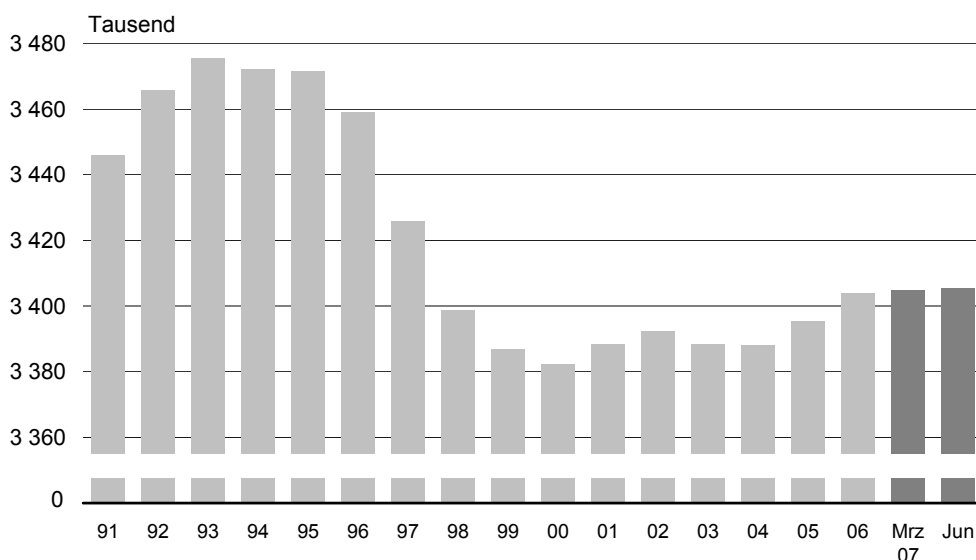

## Leichte Zunahme der Berliner Bevölkerungszahl

Die Berliner Bevölkerungszahl lag Ende Juni 2007 nach Mitteilung des Amtes für Statistik Berlin-Brandenburg bei rund 3 405 300 Personen. Gegenüber dem Stand vom Jahresanfang waren das 1 250 Personen mehr. Damit setzte sich der schon im Jahr 2005 registrierte Bevölkerungszuwachs auch im ersten Halbjahr 2007 weiter fort. Die Ausländerzahl umfasste 471 900 Personen und war damit um 740 Personen bzw. 0,2 Prozent niedriger als am Jahresanfang.

Bevölkerungsstand in Berlin seit 1991

Der Bevölkerungsgewinn resultiert aus einer positiven Wanderungsbilanz. Nach Berlin sind im Zeitraum Januar bis Juni 2007 insgesamt 55 400 Personen zugezogen, andererseits haben knapp 53 300 Personen die Stadt verlassen. Der daraus resultierende Wanderungsgewinn von 2 150 Personen war allerdings deutlich niedriger als der des gleichen Vorjahreszeitraumes (6 300 Personen). Der aktuelle Zuwachs ergab sich aus einem Zuzugsüberschuss von 5 720 Personen aus dem übrigen Bundesgebiet (ohne das Berliner Umland). Gegenüber dem Ausland war ein Verlust von 130 Personen zu verzeichnen. An sein Umland hat Berlin 3 440 Personen verloren.