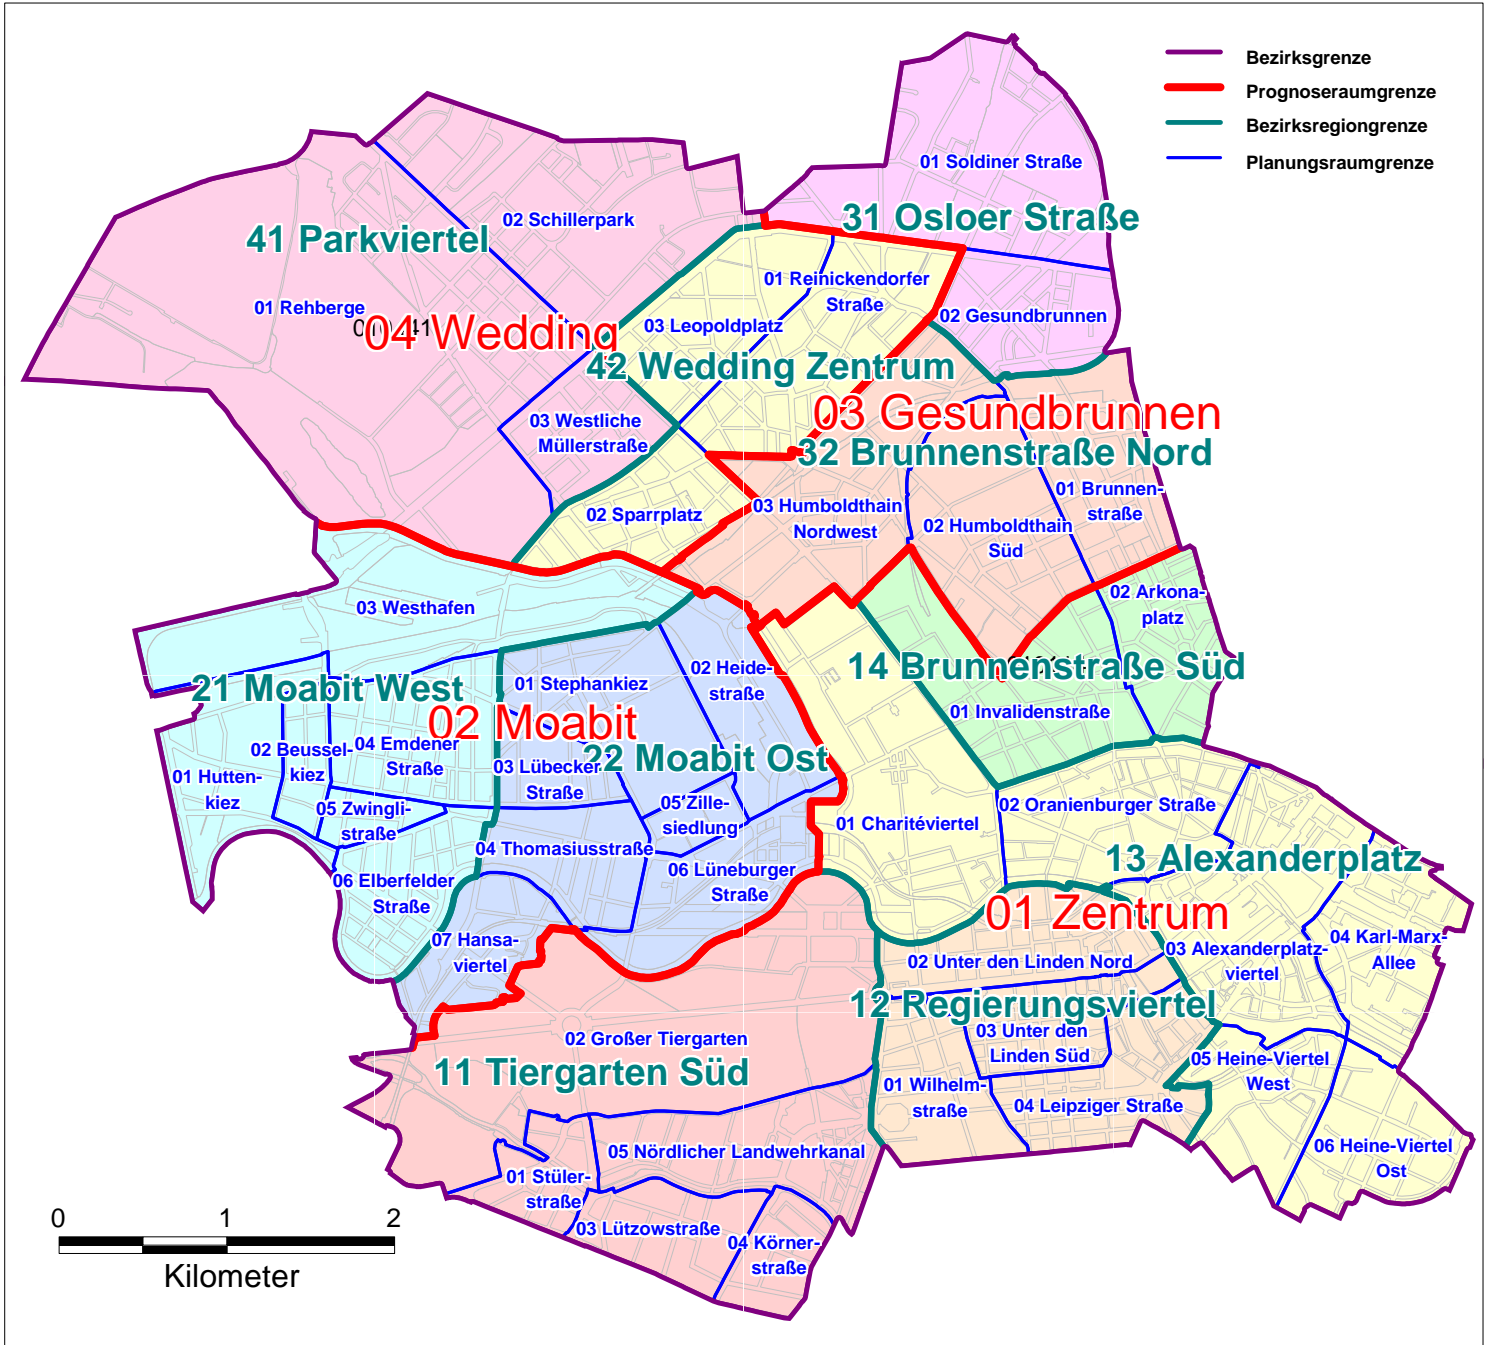

Lebensweltlich orientierte Räume im Bezirk Mitte