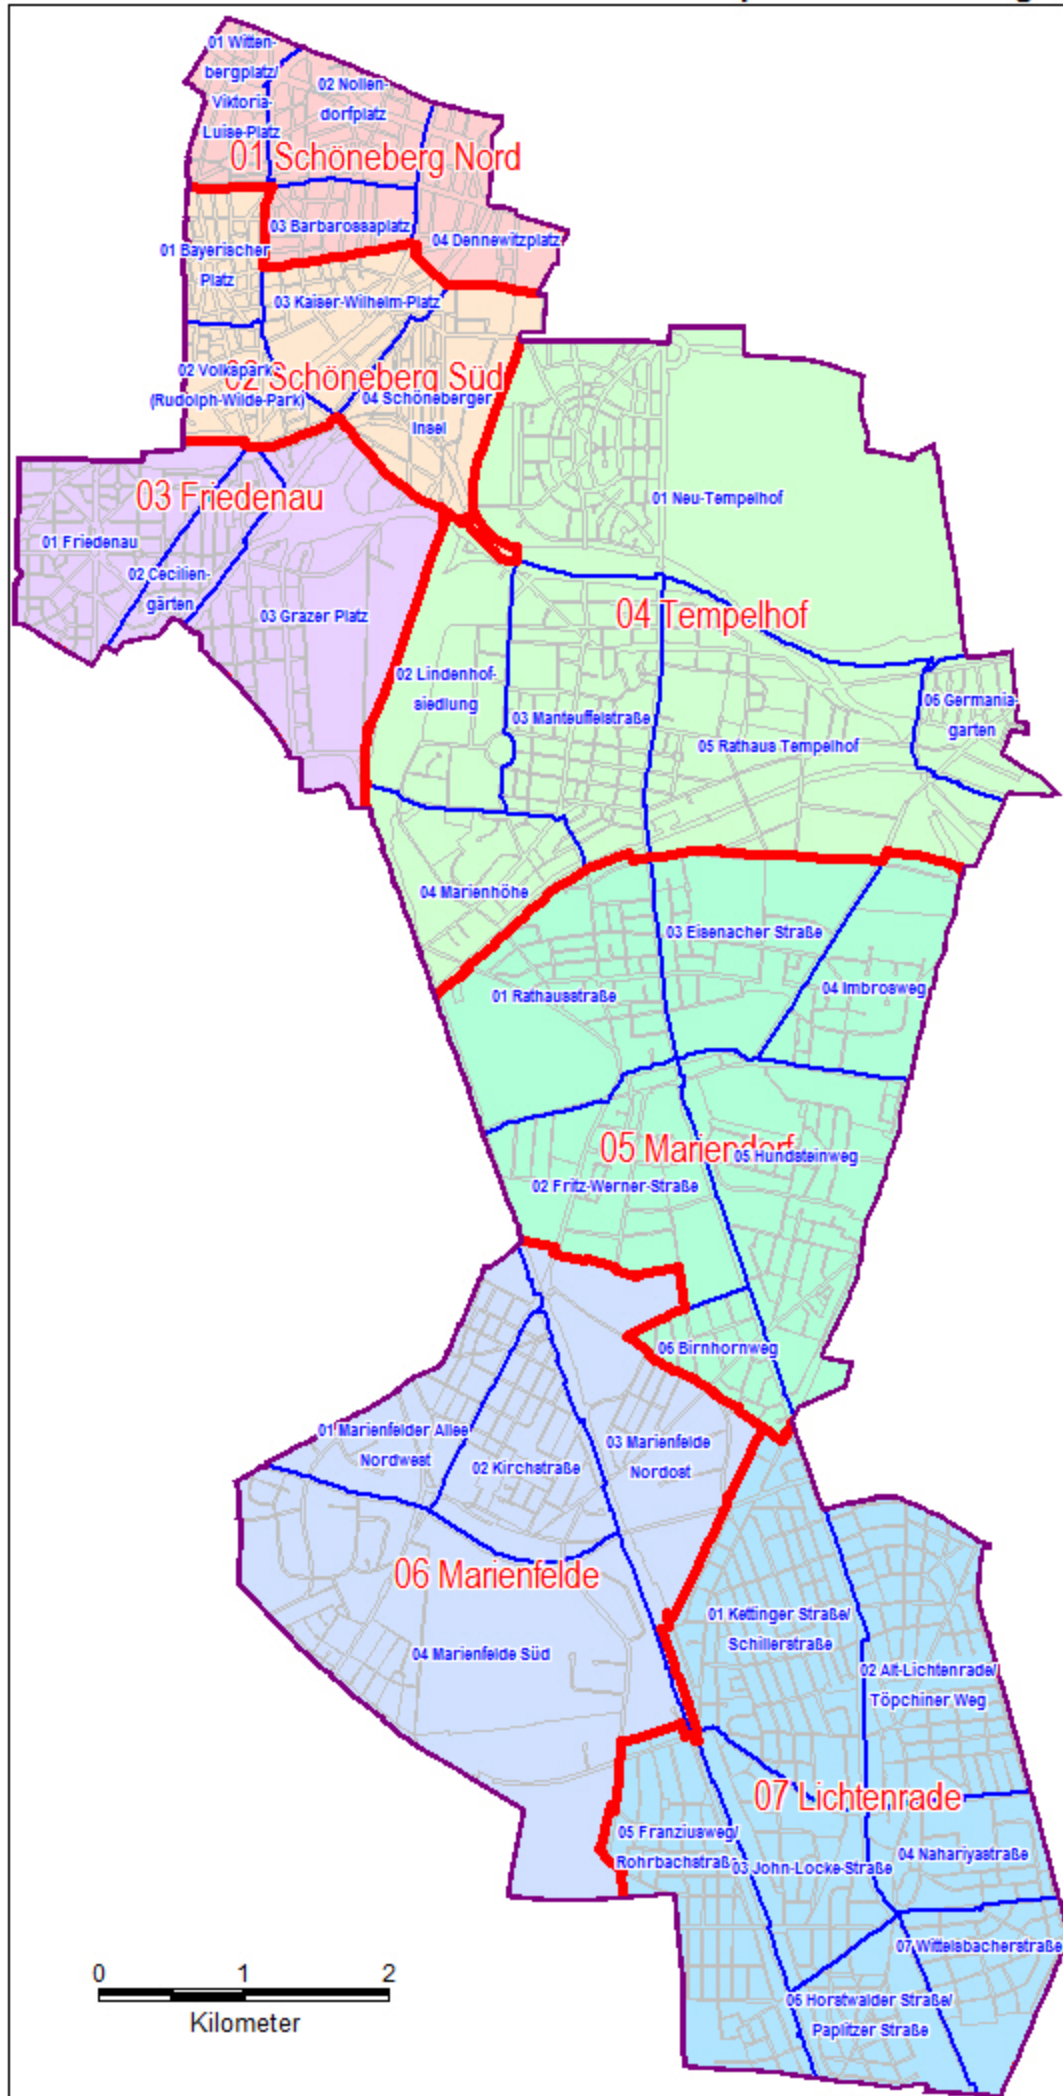

Lebensweltlich orientierte Räume im Bezirk Tempelhof-Schöneberg

Schlüssel- und Namensverzeichnis der lebensweltlich orientierten Räume

Bezirk		Prognoseräume Ebene 3		Bezirksregionen Ebene 2		Planungsraum Ebene 1	
Schlüssel	Name	Schlüssel	Name	Schlüssel	Name	Schlüssel	Name
07	Tempelhof-Schöneberg	01	Schöneberg Nord	01	Schöneberg Nord	01	Wittenbergplatz/ Viktoria-Luise-Platz
						02	Nollendorfplatz
						03	Barbarossaplatz
						04	Dennewitzplatz
						01	Bayerischer Platz
						02	Volkspark (Rudolph-Wilde-Park)
						03	Kaiser-Wilhelm-Platz
		02	Schöneberg Süd	02	Schöneberg Süd	04	Schöneberger Insel
						01	Friedenau
		03	Friedenau	03	Friedenau	02	Ceciliengärten
						03	Grazer Platz
		04	Tempelhof	04	Tempelhof	01	Neu-Tempelhof
						02	Lindenhofsiedlung
						03	Manteuffelstraße
						04	Marienhöhe
		05	Mariendorf	05	Mariendorf	05	Rathaus Tempelhof
						06	Germaniagarten
						01	Rathausstraße
						02	Fritz-Werner-Straße
						03	Eisenacher Straße
						04	Imbrosweg
						05	Hundsteinweg
						06	Birnhornweg
		06	Marienfelde	06	Marienfelde	01	Marienfelder Allee Nordwest
						02	Kirchstraße
						03	Marienfelde Nordost
						04	Marienfelde Süd
		07	Lichtenrade	07	Lichtenrade	01	Kettinger Straße/ Schillerstraße
						02	Alt-Lichtenrade/ Töpchiner Weg
						03	John-Locke-Straße
						04	Nahariyastraße
						05	Franziusweg/Rohr- bachstraße
						06	Horstwalder Straße/ Papplitzer Straße
						07	Wittelsbacherstraße