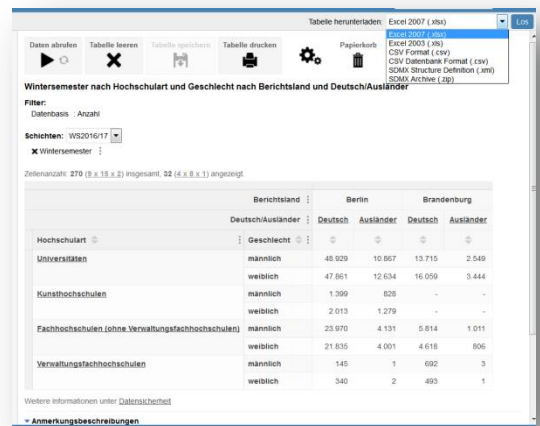

Haben Sie weitere Fragen?

Wir stehen Ihnen gerne zur Verfügung:

StatIS-BBB@statistik-bbb.de

Weiterführende Informationen finden Sie in der Kurzanleitung und im Benutzerhandbuch unter: <https://www.statistik-berlin-brandenburg.de/datenbank/inhalt-datenbank.asp>

Impressum

Amt für Statistik
Berlin-Brandenburg
Steinstraße 104-106
14480 Potsdam
info@statistik-bbb.de
www.statistik-berlin-brandenburg

© Amt für Statistik
Berlin-Brandenburg
Potsdam, 2018

Viervielfältigung und Verbreitung, auch auszugsweise, mit Quellenangabe gestattet.