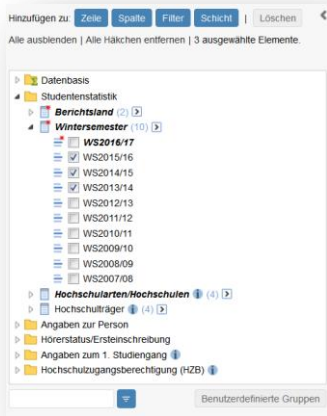

StatIS-BBB

Schnelleinstieg in fünf Schritten

Statistisches Informationssystem Berlin-Brandenburg

1.

Der **Zugang** zur Datenbank StatIS-BBB ist als **Gast** oder als **registrierter Nutzer** möglich.

Zur **kostenlose Nutzeranmeldung** senden Sie bitte eine E-Mail an: StatIS-BBB@statistik-bbb.de

Im **dreigeteilten Startbildschirm** erreichen Sie im linken Bereich über die Ordnerstruktur „**Datenbanken**“ Ihre gewünschte Datenbank . Öffnen Sie die gewünschte Datenbank durch **Doppelklick**

2.

3.

Im linken **Navigationsbereich** können alle **Merkmale und Ausprägungen** der Datenbank entnommen, ausgewählt und der **4.** Tabelle hinzugefügt („Hinzufügen zu“) werden. Nach gewünschter Auswahl kann über „**Daten abrufen**“ die Werte in der Tabelle angezeigt werden.