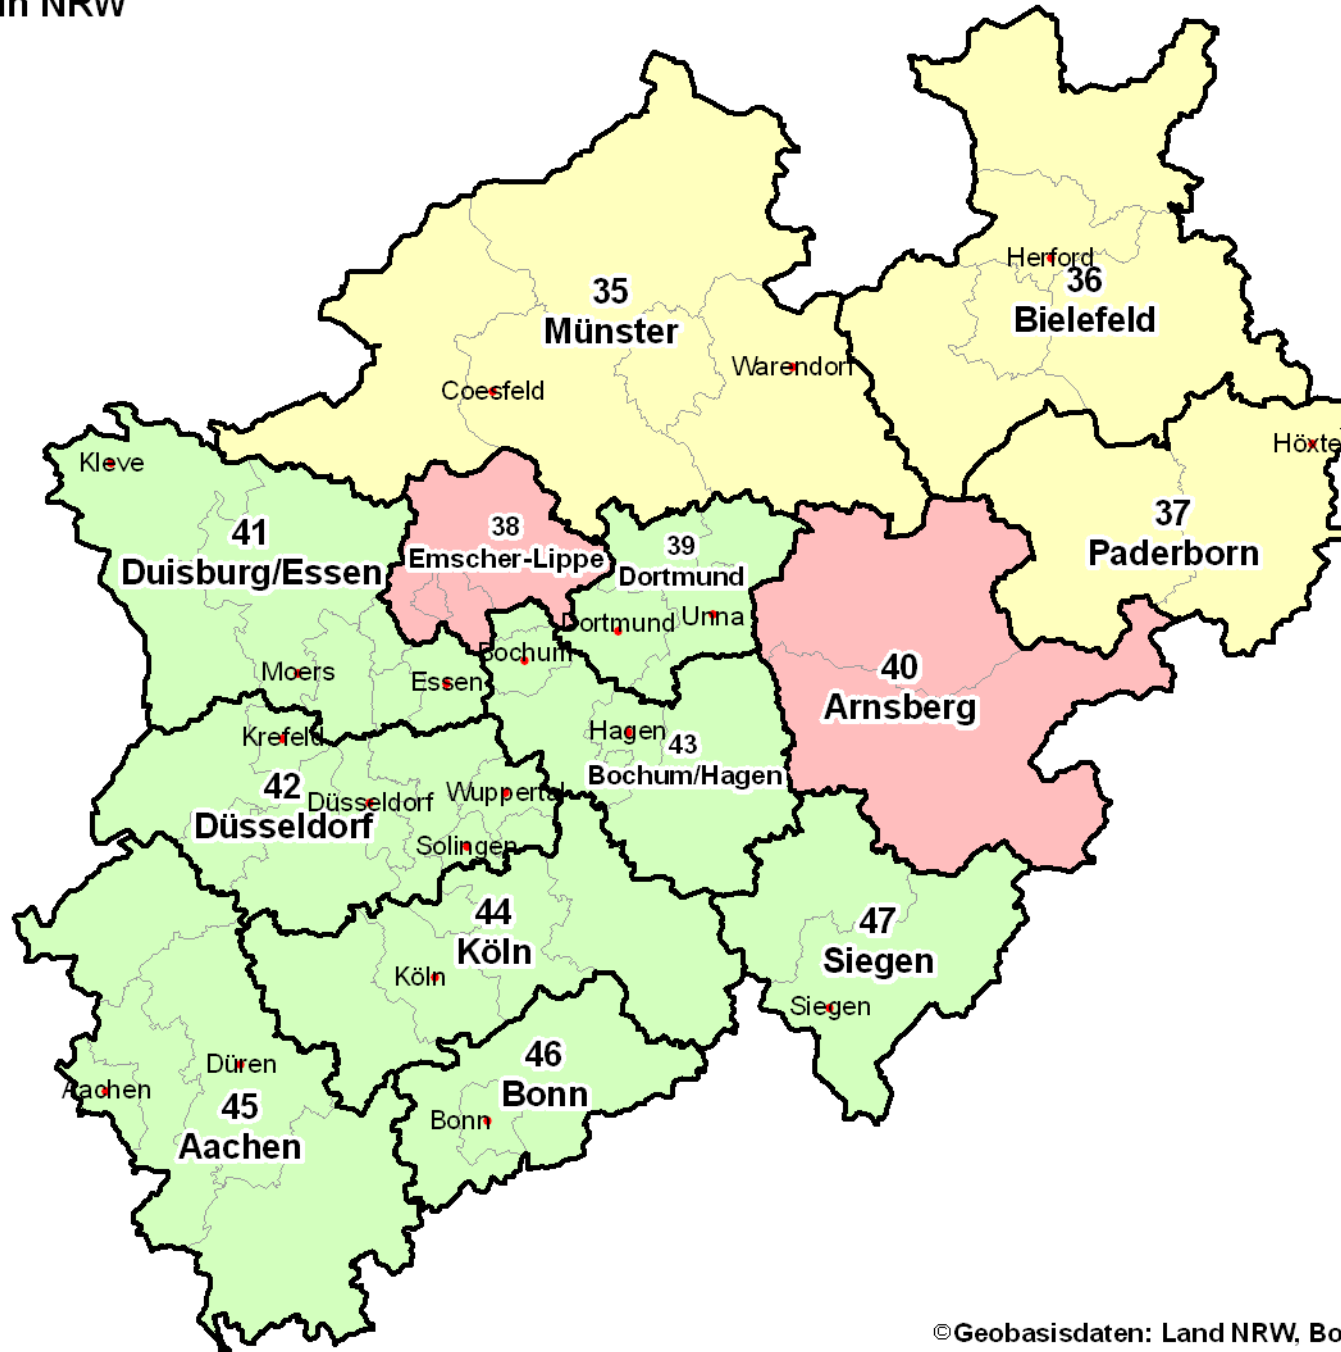

3.265 Preisänderungen ohne Sonderangebote

Erhebungskommunen der Verbraucherpreisstatistik in NRW

Stand 2008

Raumordnungsregionen des Bundesamtes für Bauwesen und Raumordnung (BBR) in NRW

55 Preiserheberinnen und Preiserheber vor Ort

1 Preiserheber für Preiserhebungen im Internet

Danke...

Zentrale Preiserhebungen bei SinnLeffers und Peek & Cloppenburg Düsseldorf

11

Beschäftigte im Sachgebiet Verbraucherpreise

Ausblick

Getestet wurden folgende Erhebungsformen im Vergleich
Ergebnis: 4 von 5 Preisermittlern bevorzugten das Smartphone;
Fazit: Smartphone eignet sich insbesondere für die Erhebung von Lebensmitteln,
 die sich in ihren Feinbeschreibungsmerkmalen kaum ändern