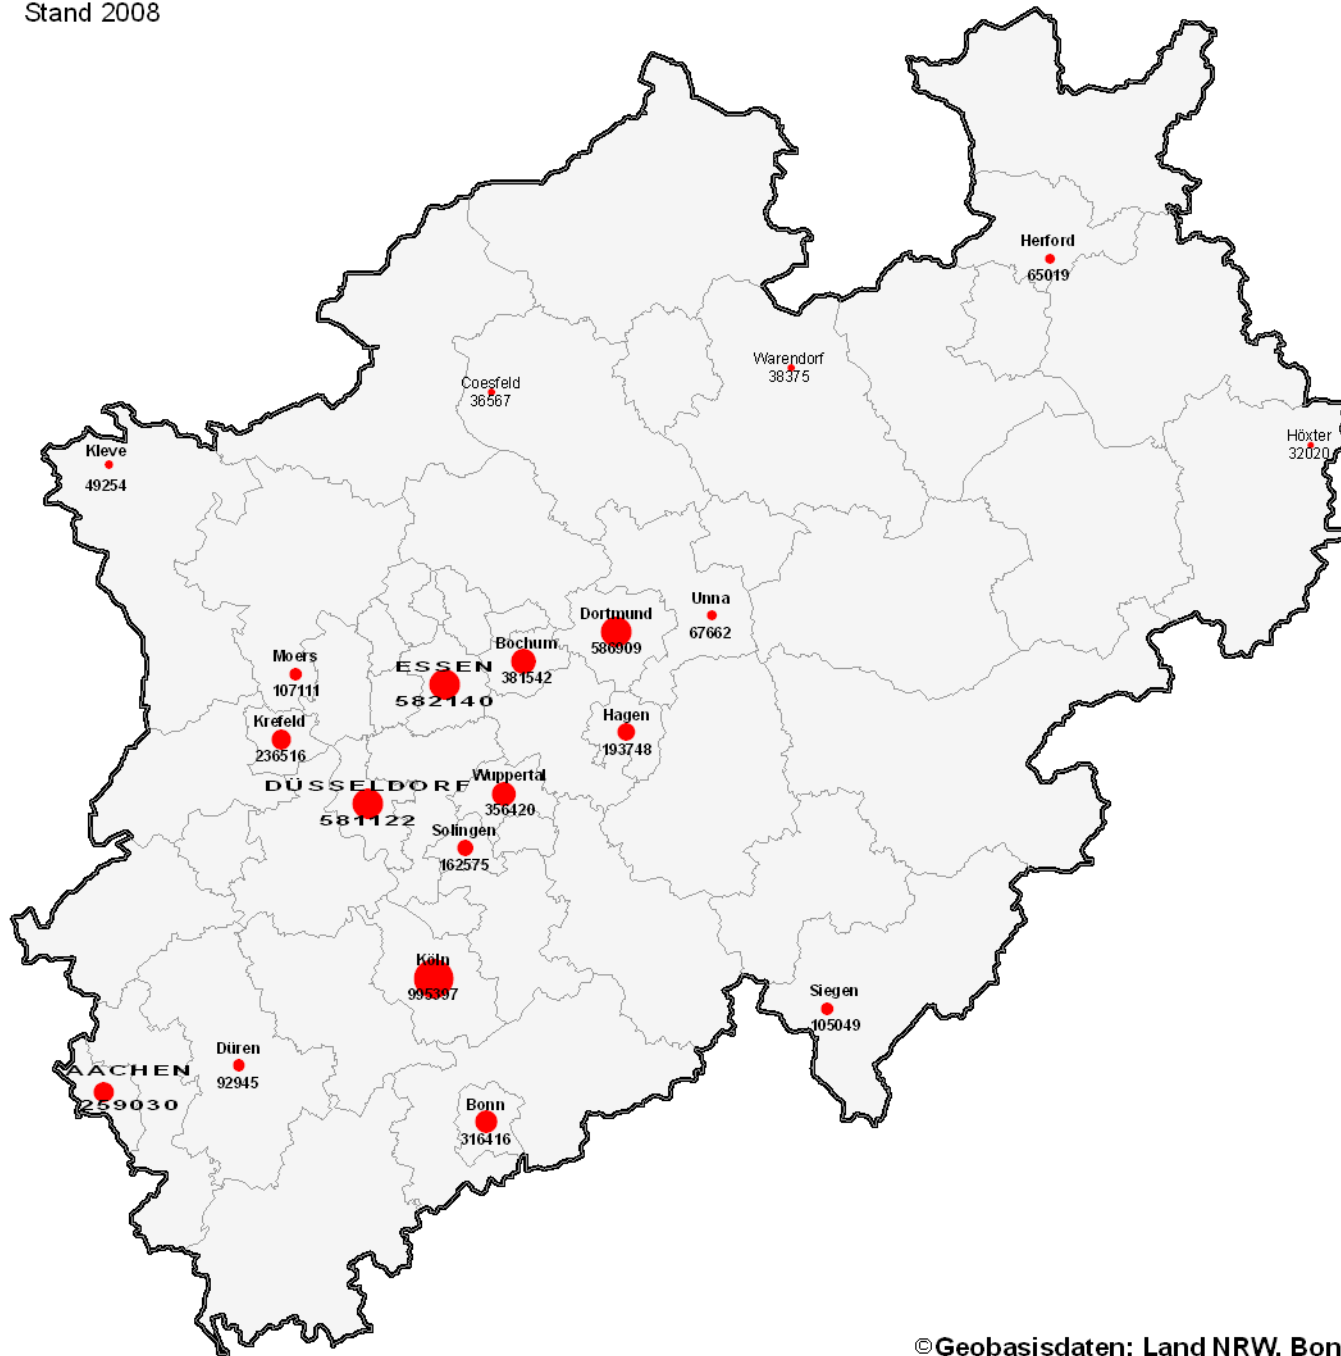

Verbraucherpreisstatistik

Erhebungsorganisation in NRW

17. Konferenz „Messung der Preise“, 28./29. Juni 2012 in Trier

718
dezentrale
Erhebungspositionen

29.279 Waren und Dienstleistungen

2.784 Berichtsstellen

3.265 Preisänderungen ohne Sonderangebote

Erhebungskommunen der Verbraucherpreisstatistik in NRW

Stand 2008

Raumordnungsregionen des Bundesamtes für Bauwesen und Raumordnung (BBR) in NRW

55 Preiserheberinnen und Preiserheber vor Ort

1 Preiserheber für Preiserhebungen im Internet

Danke...

Zentrale Preiserhebungen bei SinnLeffers und Peek & Cloppenburg Düsseldorf

11

Beschäftigte im Sachgebiet Verbraucherpreise

Ausblick

Getestet wurden folgende Erhebungsformen im Vergleich
Ergebnis: 4 von 5 Preisermittlern bevorzugten das Smartphone;
Fazit: Smartphone eignet sich insbesondere für die Erhebung von Lebensmitteln,
 die sich in ihren Feinbeschreibungsmerkmalen kaum ändern