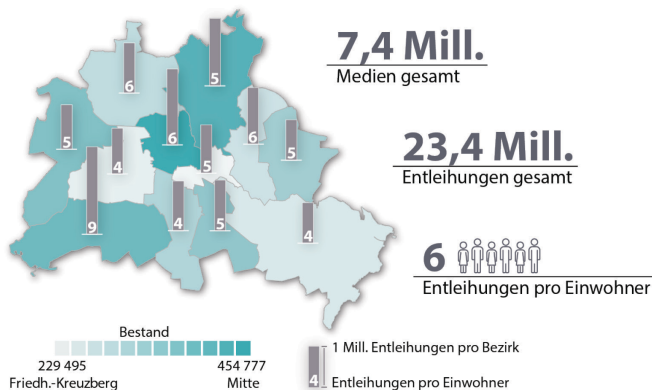

Am 20. November ist Vorlesetag 23 Millionen Entleihungen in 81 Berliner Bibliotheken

2019 umfasste das Angebot der 79 Berliner Stadtbibliotheken und zwei Bibliotheken der Stiftung Zentral- und Landesbibliothek 7,4 Millionen Medienbestände¹, die insgesamt 23,4 Millionen Mal entliehen wurden. Auf jede Einwohnerin und jeden Einwohner kamen durchschnittlich 6,2 Entleihungen, teilt das Amt für Statistik Berlin-Brandenburg nach Auswertung der Daten der Senatsverwaltung für Kultur und Europa mit.

Der Bezirk Mitte hatte mit zehn Stadtbibliotheken und einem Bestand von rund 454 800 Medien das größte Angebot. Die meisten Entleihungen (2,7 Millionen) fanden in den sechs Bibliotheken im Bezirk Steglitz-Zehlendorf statt. Das waren 8,6 Entleihungen je Einwohnerin und Einwohner. In den sieben Bibliotheken von Charlottenburg-Wilmersdorf (1,4 Millionen Entleihungen) lag die Quote mit 4,0 Entleihungen je Einwohnerin und Einwohner am niedrigsten.

Dossier zur Corona-Pandemie –
Direkt zu den statistischen Daten:

Medienbestände und Entleihungen an öffentlichen Bibliotheken
in Berlin 2019 nach Bezirken

Unter dem Motto „Europa und die Welt“ findet am 20. November 2020 zum 17. Mal der bundesweite Vorlesetag statt. Aktionen werden in Schulen und Kindergärten, aber auch in Verlagen, Buchhandlungen und Bibliotheken – dieses Jahr vor allem per Livestream – angeboten. Ziel ist es, Begeisterung bei Kindern, aber auch Eltern, Großeltern sowie Freunden und Verwandten für das Lesen und Vorlesen zu wecken.