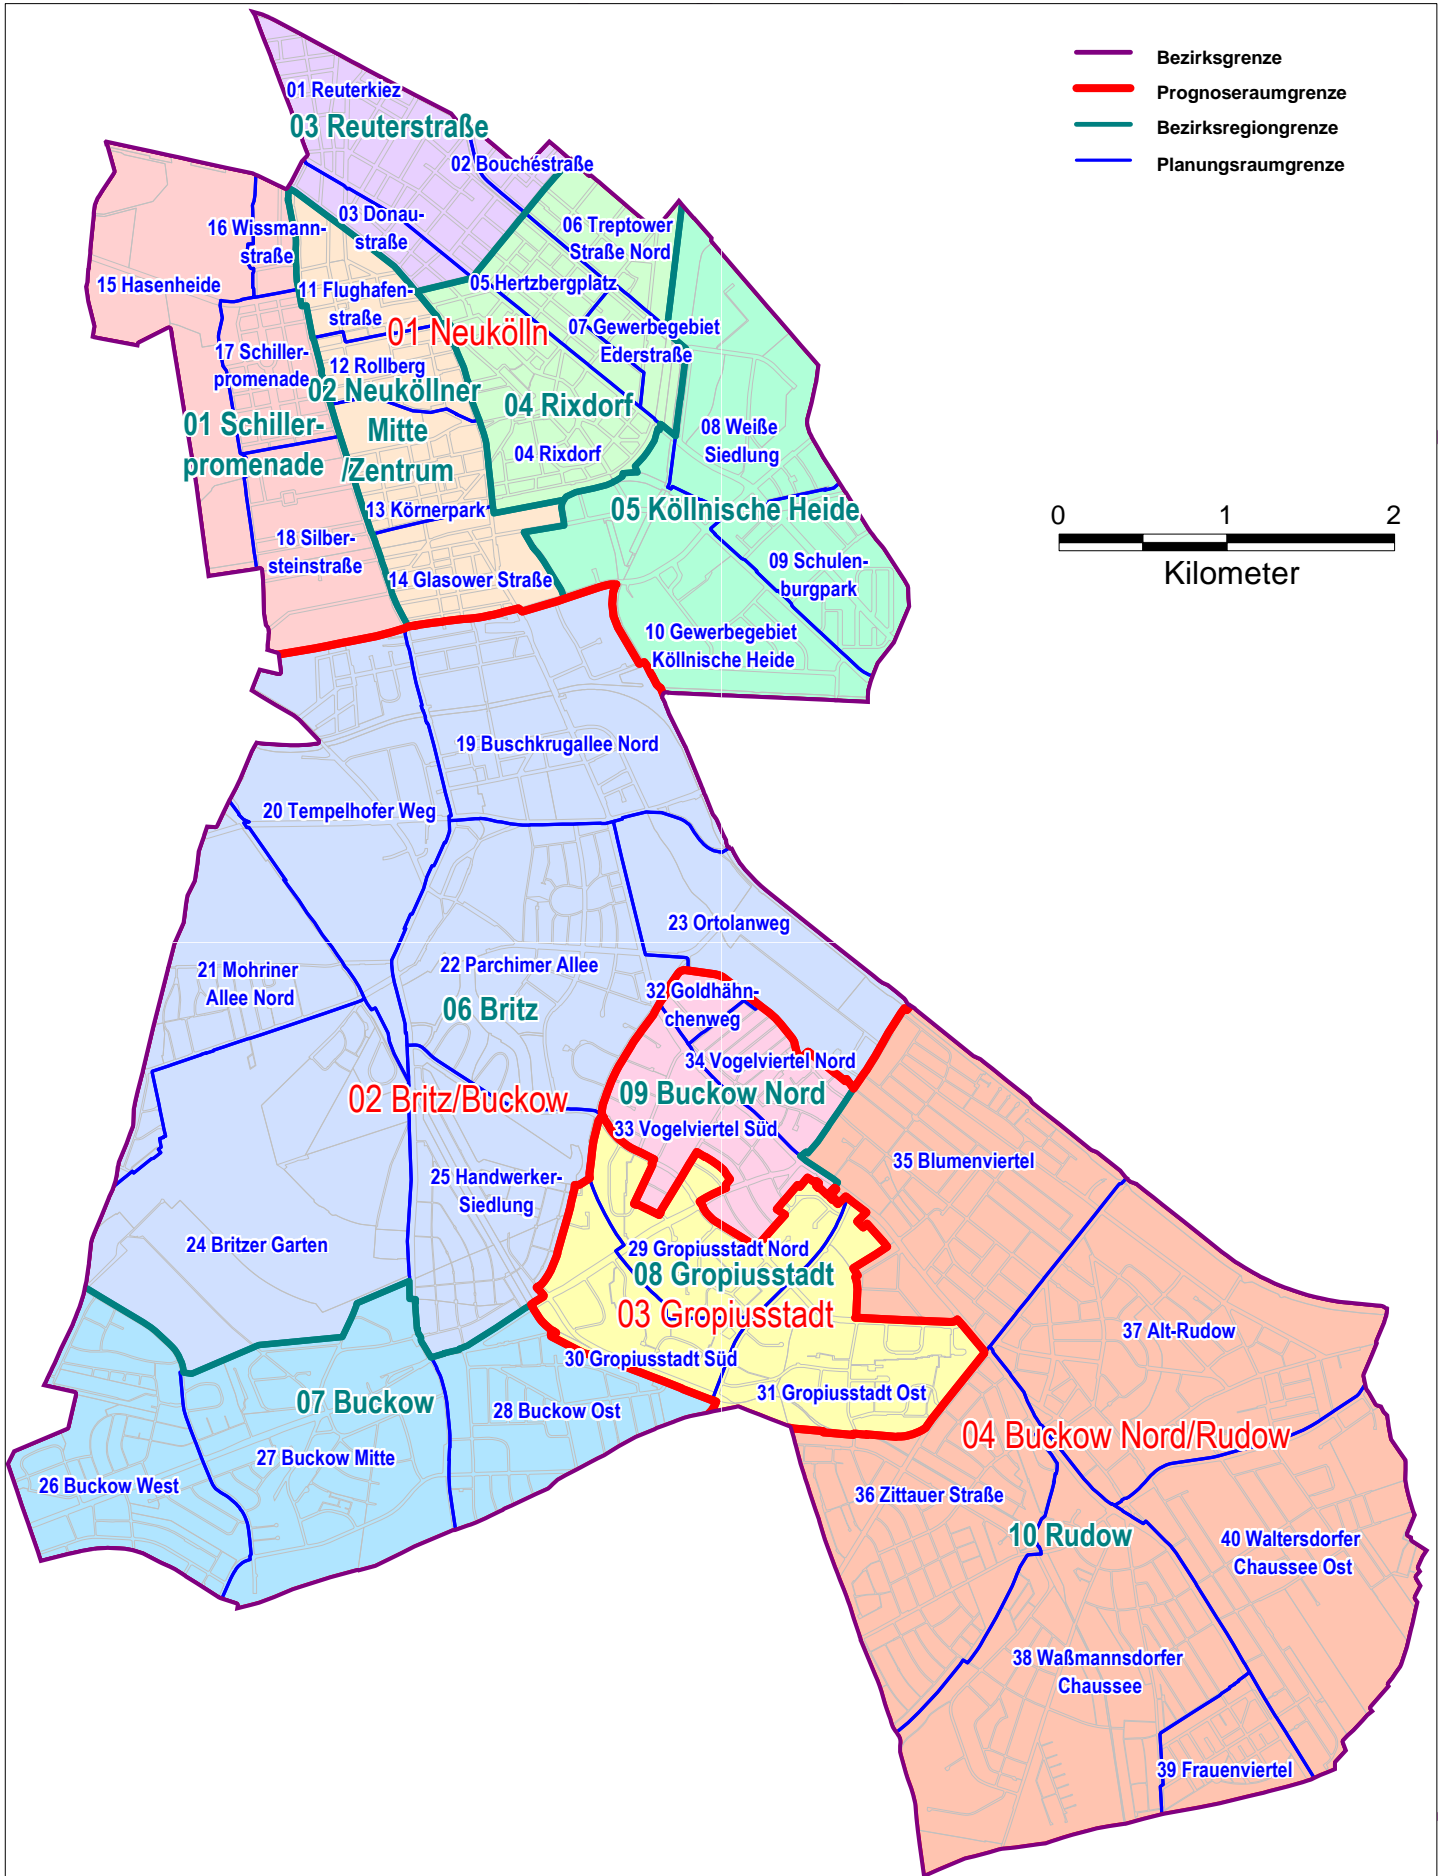

Lebensweltlich orientierte Räume im Bezirk Neukölln