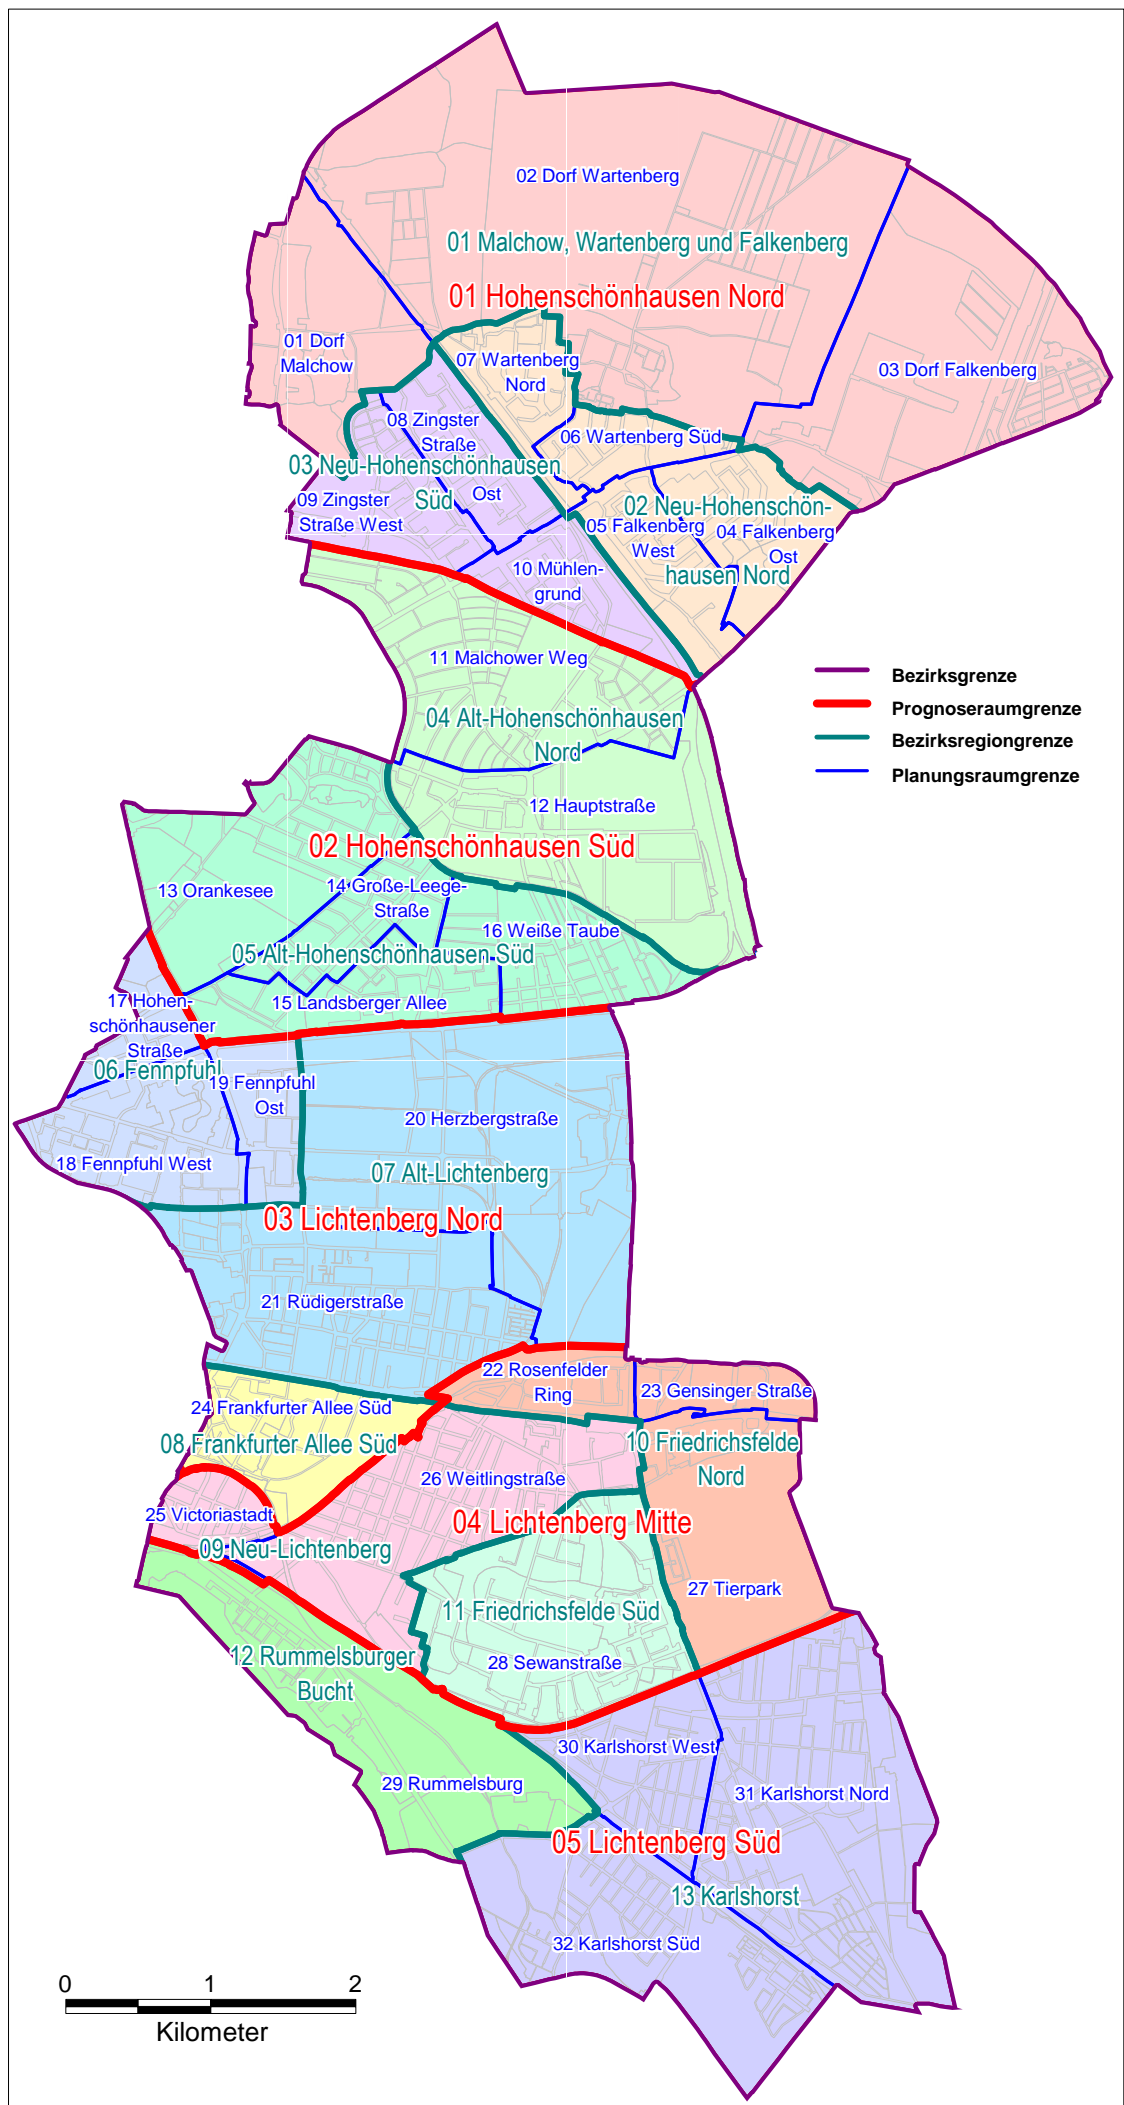

Lebensweltlich orientierte Räume im Bezirk Lichtenberg

Schlüssel- und Namensverzeichnis der lebensweltlich orientierten Räume

Bezirk		Prognoseräume Ebene 3		Bezirksregionen Ebene 2		Planungsraum Ebene 1			
Schlüssel	Name	Schlüssel	Name	Schlüssel	Name	Schlüssel	Name		
11	Lichtenberg	01	Hohenschönhausen Nord	01	Malchow, Wartenberg und Falkenberg	01	Dorf Malchow		
						02	Dorf Wartenberg		
						03	Dorf Falkenberg		
						02	Neu-Hohenschönhausen Nord	04	Falkenberg Ost
								05	Falkenberg West
						06	Wartenberg Süd	06	Wartenberg Süd
								07	Wartenberg Nord
						03	Neu-Hohenschönhausen Süd	08	Zingster Straße Ost
								09	Zingster Straße West
						10	Mühlengrund	10	Mühlengrund
								11	Malchower Weg
						12	Hauptstraße	12	Hauptstraße
								13	Orankesee
14	Große-Leege-Straße	14	Große-Leege-Straße						
		15	Landsberger Allee						
16	Weiße Taube	16	Weiße Taube						
		17	Hohenschönhausener Straße						
18	Fennpfuhl West	18	Fennpfuhl West						
		19	Fennpfuhl Ost						
20	Herzbergstraße	20	Herzbergstraße						
		21	Rüdigerstraße						
24	Frankfurter Allee Süd	24	Frankfurter Allee Süd						
		25	Victoriastadt						
26	Weitlingstraße	26	Weitlingstraße						
		22	Rosenfelder Ring						
23	Gensinger Straße	23	Gensinger Straße						
		27	Tierpark						
28	Sewanstraße	28	Sewanstraße						
		29	Rummelsburg						
30	Karlshorst West	30	Karlshorst West						
		31	Karlshorst Nord						
32	Karlshorst Süd	32	Karlshorst Süd