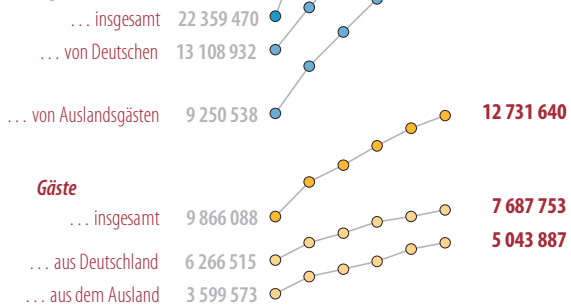

Tourismus

statistik Berlin Brandenburg

Berlin
2011 – 2016

Übernachtungen

Gäste

Veränderung der Gästezahlen 2016 zum Vorjahr

Die Skalierung der linken Achse (Gäste) und der rechten Achse (Übernachtungen) sind im Verhältnis 1:2,4. Stimmen die Monatspunkte beider Linien überein, beträgt in diesem Monat die durchschnittliche Übernachtungsdauer 2,4 Tage.

Auslandsgäste 2016 (yellow dot) | 2011 (yellow line) | Übernachtungen 2016 (blue dot) | 2011 (blue line) | in Tausend

Beherbergungsgewerbe

Betriebe	Gäste	Übernachtungen
2011 2016	2011 2016	2011 2016

Auszubildende Beschäftigte Umsatz Preisindex Gewerbean- und-abmeldungen

2010	2011	2012	2013	2014	2015	2016
------	------	------	------	------	------	------

Klimadaten 2016

Sommertage mindestens 25 Grad	56
Frosttage Minimum unter 0 Grad	73
Eistage Maximum unter 0 Grad	10
Sonnenscheindauer in Stunden	1 819,5
Tage mit Gewitter	25