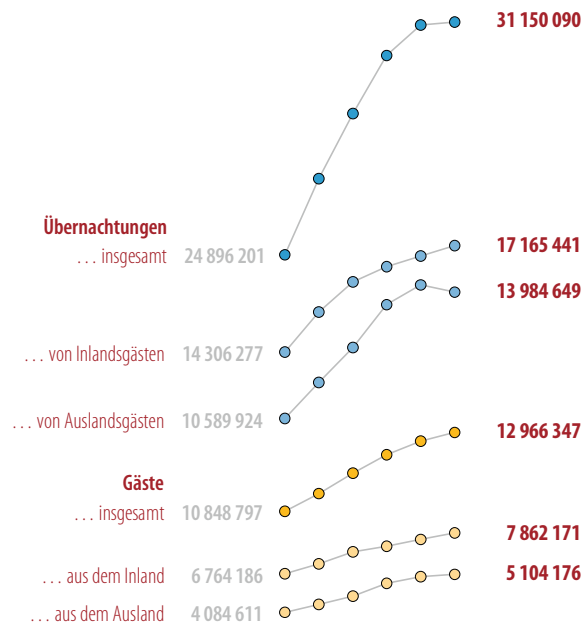

Tourismus

statistik Berlin Brandenburg

Berlin
2012 – 2017

Veränderung der Übernachtungszahlen 2017 zum Vorjahr

- unter - 50 000
- - 50 000 bis unter - 25 000
- - 25 000 bis unter 0
- 0 bis unter 25 000
- 25 000 bis unter 50 000
- 50 000 und mehr

Die Skalierung der linken Achse (Gäste) und der rechten Achse (Übernachtungen) sind im Verhältnis 1:2,4. Stimmen die Monatspunkte beider Linien überein, beträgt in diesem Monat die durchschnittliche Übernachtungsdauer 2,4 Tage.

Klimadaten 2017

Wärmster Tag (30.07.2017) 32,9 °C

Kältester Tag (07.01.2017) -12,8 °C

Quelle: Deutscher Wetterdienst, 2018

Beherbergungsbetriebe

Betriebe	Gäste	Übernachtungen	
2012	2017	2012	2017

Auszubildende