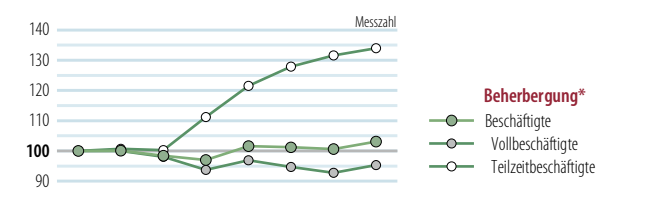

Die Skalierung der linken Achse (Gäste) und der rechten Achse (Übernachtungen) sind im Verhältnis 1:2,4. Stimmen die Monatspunkte beider Linien überein, beträgt in diesem Monat die durchschnittliche Übernachtungsdauer 2,4 Tage.

Klimadaten 2017

Wärmster Tag (30.07.2017) 32,9 °C

Kältester Tag (07.01.2017) -12,8 °C

Quelle: Deutscher Wetterdienst, 2018

Beherbergungsbetriebe

Betriebe	Gäste	Übernachtungen	
2012	2017	2012	2017

Auszubildende

Gewerbean- und -abmeldungen

Beschäftigte

Umsatz

Preisindex

	2010	2011	2012	2013	2014	2015	2016	2017
--	------	------	------	------	------	------	------	------

Besuche kultureller Einrichtungen

	2011	2015	2016
--	------	------	------

Filmtheater	9 127 000	10 077 000	9 297 000
Museen	15 791 060	16 320 622	.
Tiergärten			
Zoologischer Garten	2 064 772	2 280 377	2 129 667
Aquarium	879 420	1 049 464	1 097 927
Tierpark	1 053 222	1 207 010	1 318 122
Staatliche Bühnen mit eigenen Veranstaltungen			
Oper, Operette und Ballett	655 382	729 278	1 223 804
Schauspiel	472 785	530 131	544 176
Private Bühnen mit eigenen Veranstaltungen			
Oper	27 792	19 666	19 932
Schauspiel	738 096	1 463 222	923 090
Operette und Musical	473 705	762 973	290 441
Kinder- und Jugendtheater ...	96 315	126 102	98 155