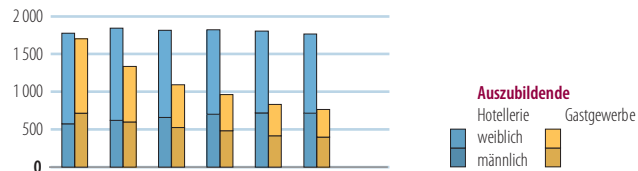

Auszubildende Beschäftigte Umsatz Preisindex Gewerbean- und-abmeldungen

2010	2011	2012	2013	2014	2015	2016

Klimadaten 2016

Sommertage mindestens 25 Grad	56
Frosttage Minimum unter 0 Grad	73
Eistage Maximum unter 0 Grad	10
Sonnenscheindauer in Stunden	1 819,5
Tage mit Gewitter	25