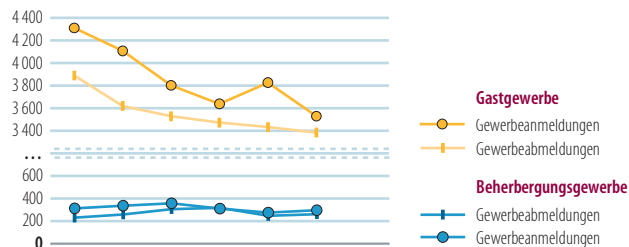

Auszubildende Beschäftigte Umsatz Preisindex Gewerbean- und-abmeldungen

2010	2011	2012	2013	2014	2015	2016

Klimadaten 2016

Sommertage mindestens 25 Grad	56
Frosttage Minimum unter 0 Grad	73
Eistage Maximum unter 0 Grad	10
Sonnenscheindauer in Stunden	1 819,5
Tage mit Gewitter	25