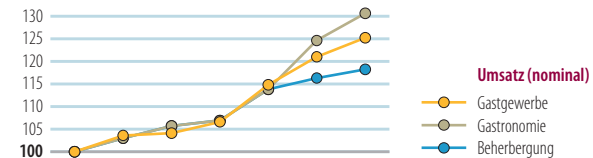

Auszubildende Beschäftigte Umsatz Preisindex Gewerbean- und-abmeldungen

2010	2011	2012	2013	2014	2015	2016

Klimadaten 2016

Sommertage mindestens 25 Grad	56
Frosttage Minimum unter 0 Grad	73
Eistage Maximum unter 0 Grad	10
Sonnenscheindauer in Stunden	1 819,5
Tage mit Gewitter	25