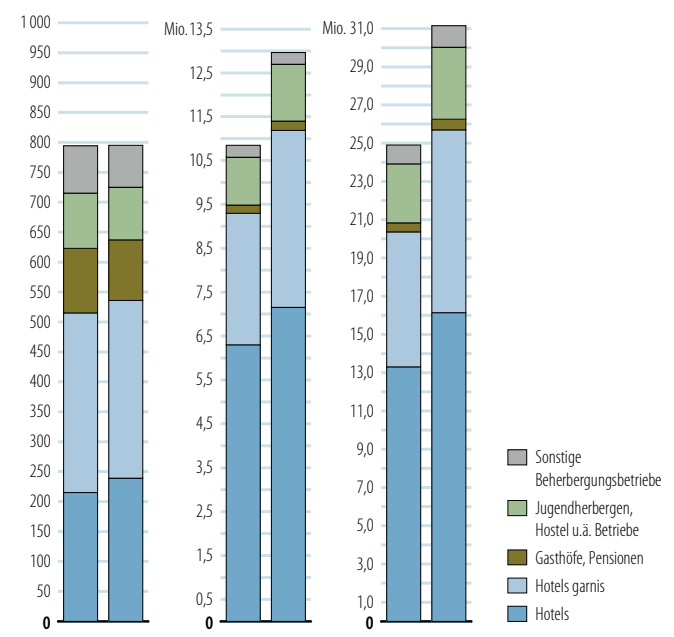

Klimadaten 2017

Wärmster Tag (30.07.2017) 32,9 °C

Kältester Tag (07.01.2017) -12,8 °C

Quelle: Deutscher Wetterdienst, 2018

Beherbergungsbetriebe

Betriebe	Gäste	Übernachtungen	
2012	2017	2012	2017

Auszubildende

Gewerbean- und -abmeldungen

Beschäftigte

Umsatz

Preisindex

	2010	2011	2012	2013	2014	2015	2016	2017
--	------	------	------	------	------	------	------	------

Besuche kultureller Einrichtungen

	2011	2015	2016
--	------	------	------

Filmtheater	9 127 000	10 077 000	9 297 000
Museen	15 791 060	16 320 622	.
Tiergärten			
Zoologischer Garten	2 064 772	2 280 377	2 129 667
Aquarium	879 420	1 049 464	1 097 927
Tierpark	1 053 222	1 207 010	1 318 122
Staatliche Bühnen mit eigenen Veranstaltungen			
Oper, Operette und Ballett	655 382	729 278	1 223 804
Schauspiel	472 785	530 131	544 176
Private Bühnen mit eigenen Veranstaltungen			
Oper	27 792	19 666	19 932
Schauspiel	738 096	1 463 222	923 090
Operette und Musical	473 705	762 973	290 441
Kinder- und Jugendtheater ...	96 315	126 102	98 155

Quellen: Museen: Institut für Museumsforschung
Bühnen: Theaterstatistik des Deutschen Bühnenvereins

Gaststätten

	2010	2015
Restaurants	4 625	4 659
Cafes und Eisdielen	1 057	1 510
Bars und Diskotheken	293	402
Kneipen	1 115	1 371
Imbissstuben	1 951	2 465