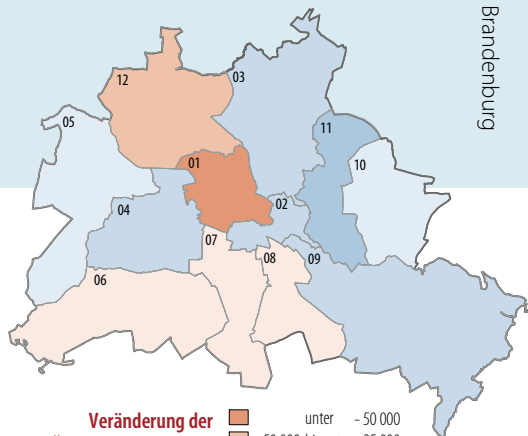

Tourismus

statistik Berlin Brandenburg

Berlin
2012 – 2017

Veränderung der Übernachtungszahlen 2017 zum Vorjahr

- unter - 50 000
- - 50 000 bis unter - 25 000
- - 25 000 bis unter 0
- 0 bis unter 25 000
- 25 000 bis unter 50 000
- 50 000 und mehr

Die Skalierung der linken Achse (Gäste) und der rechten Achse (Übernachtungen) sind im Verhältnis 1:2,4. Stimmen die Monatspunkte beider Linien überein, beträgt in diesem Monat die durchschnittliche Übernachtungsdauer 2,4 Tage.

Klimadaten 2017

Wärmster Tag (30.07.2017) 32,9 °C

Kältester Tag (07.01.2017) -12,8 °C

Quelle: Deutscher Wetterdienst, 2018

Beherbergungsbetriebe

Betriebe	Gäste	Übernachtungen	
2012	2017	2012	2017

Auszubildende