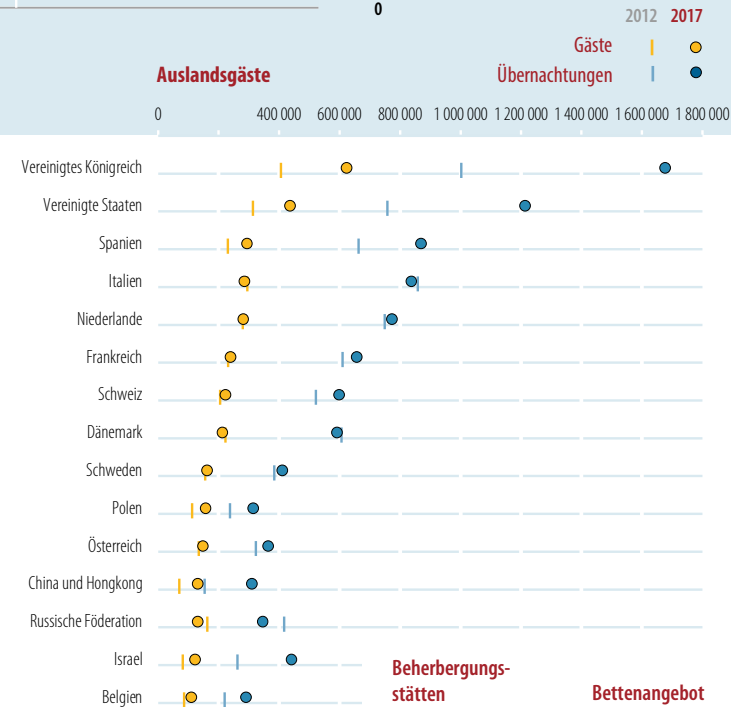

Tourismus

statistik Berlin Brandenburg

Berlin
2012 – 2017

Veränderung der Übernachtungszahlen 2017 zum Vorjahr

- unter - 50 000
- - 50 000 bis unter - 25 000
- - 25 000 bis unter 0
- 0 bis unter 25 000
- 25 000 bis unter 50 000
- 50 000 und mehr

Die Skalierung der linken Achse (Gäste) und der rechten Achse (Übernachtungen) sind im Verhältnis 1:2,4. Stimmen die Monatspunkte beider Linien überein, beträgt in diesem Monat die durchschnittliche Übernachtungsdauer 2,4 Tage.

Klimadaten 2017

Wärmster Tag (30.07.2017) 32,9 °C

Kältester Tag (07.01.2017) -12,8 °C

Quelle: Deutscher Wetterdienst, 2018

Beherbergungsbetriebe

Betriebe	Gäste	Übernachtungen	
2012	2017	2012	2017

Auszubildende

Quellen: Museen: Institut für Museumsforschung
Bühnen: Theaterstatistik des Deutschen Bühnenvereins

Gaststätten

	2010	2015
Restaurants	4 625	4 659
Cafes und Eisdielen	1 057	1 510
Bars und Diskotheken	293	402
Kneipen	1 115	1 371
Imbissstuben	1 951	2 465