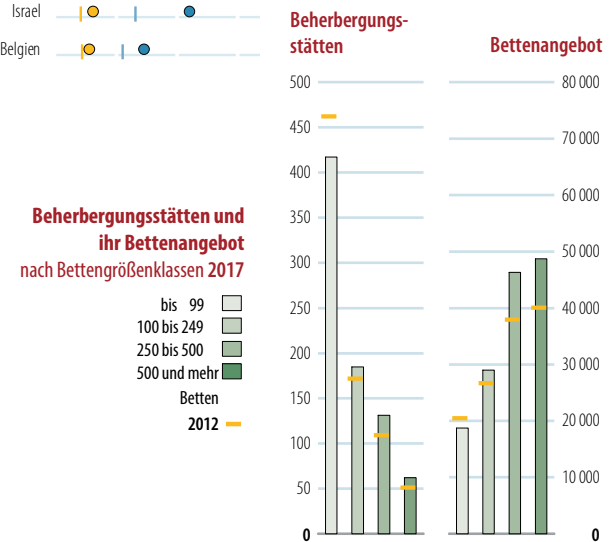

Tourismus

statistik Berlin Brandenburg

Berlin
2012 – 2017

Veränderung der Übernachtungszahlen 2017 zum Vorjahr

- unter - 50 000
- - 50 000 bis unter - 25 000
- - 25 000 bis unter 0
- 0 bis unter 25 000
- 25 000 bis unter 50 000
- 50 000 und mehr

Die Skalierung der linken Achse (Gäste) und der rechten Achse (Übernachtungen) sind im Verhältnis 1:2,4. Stimmen die Monatspunkte beider Linien überein, beträgt in diesem Monat die durchschnittliche Übernachtungsdauer 2,4 Tage.

Klimadaten 2017

Wärmster Tag (30.07.2017) 32,9 °C

Kältester Tag (07.01.2017) -12,8 °C

Quelle: Deutscher Wetterdienst, 2018

Beherbergungsbetriebe

Betriebe	Gäste	Übernachtungen	
2012	2017	2012	2017

Auszubildende