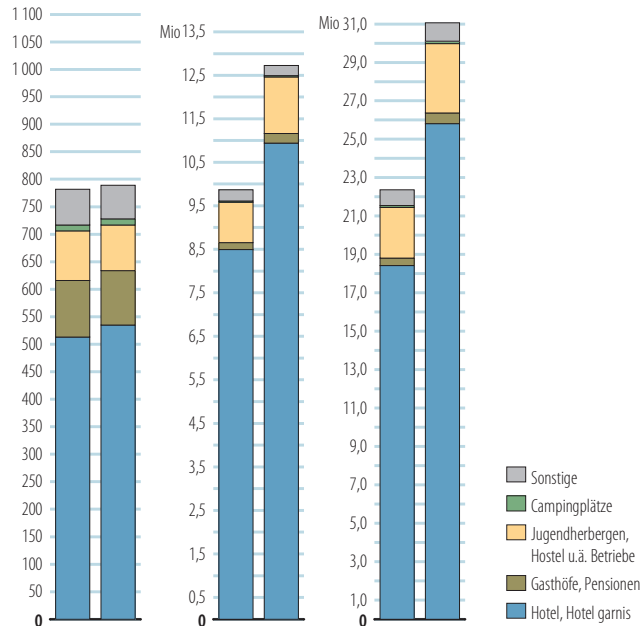

Beherbergungsgewerbe

Betriebe	Gäste	Übernachtungen
2011 2016	2011 2016	2011 2016