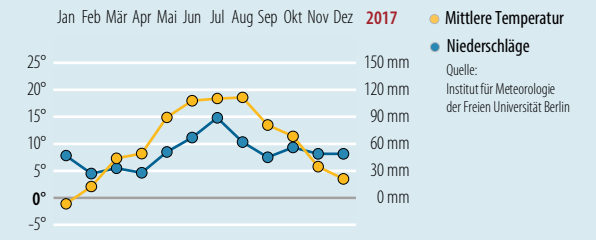

Tourismus

statistik Berlin Brandenburg

Berlin
2012 – 2017

Veränderung der Übernachtungszahlen 2017 zum Vorjahr

- unter - 50 000
- - 50 000 bis unter - 25 000
- - 25 000 bis unter 0
- 0 bis unter 25 000
- 25 000 bis unter 50 000
- 50 000 und mehr

Die Skalierung der linken Achse (Gäste) und der rechten Achse (Übernachtungen) sind im Verhältnis 1:2,4. Stimmen die Monatspunkte beider Linien überein, beträgt in diesem Monat die durchschnittliche Übernachtungsdauer 2,4 Tage.

Klimadaten 2017

Wärmster Tag (30.07.2017) 32,9 °C

Kältester Tag (07.01.2017) -12,8 °C

Quelle: Deutscher Wetterdienst, 2018

Beherbergungsbetriebe

Betriebe	Gäste	Übernachtungen	
2012	2017	2012	2017

Auszubildende