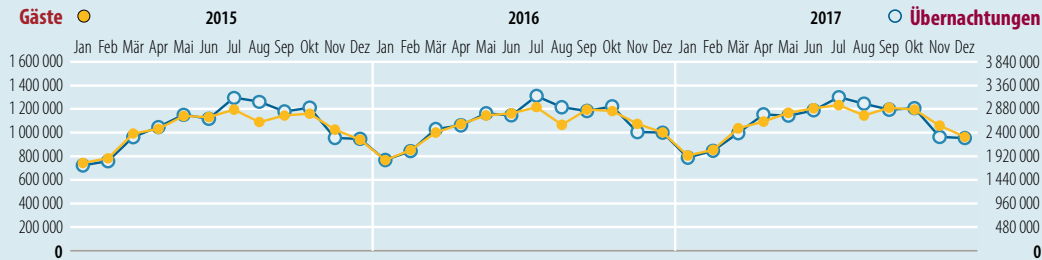

Tourismus

statistik Berlin Brandenburg

Berlin
2012 – 2017

Veränderung der Übernachtungszahlen 2017 zum Vorjahr

- unter - 50 000
- - 50 000 bis unter - 25 000
- - 25 000 bis unter 0
- 0 bis unter 25 000
- 25 000 bis unter 50 000
- 50 000 und mehr

Die Skalierung der linken Achse (Gäste) und der rechten Achse (Übernachtungen) sind im Verhältnis 1:2,4. Stimmen die Monatspunkte beider Linien überein, beträgt in diesem Monat die durchschnittliche Übernachtungsdauer 2,4 Tage.

Klimadaten 2017

Wärmster Tag (30.07.2017) 32,9 °C

Kältester Tag (07.01.2017) -12,8 °C

Quelle: Deutscher Wetterdienst, 2018

Beherbergungsbetriebe

Betriebe	Gäste	Übernachtungen	
2012	2017	2012	2017

Auszubildende