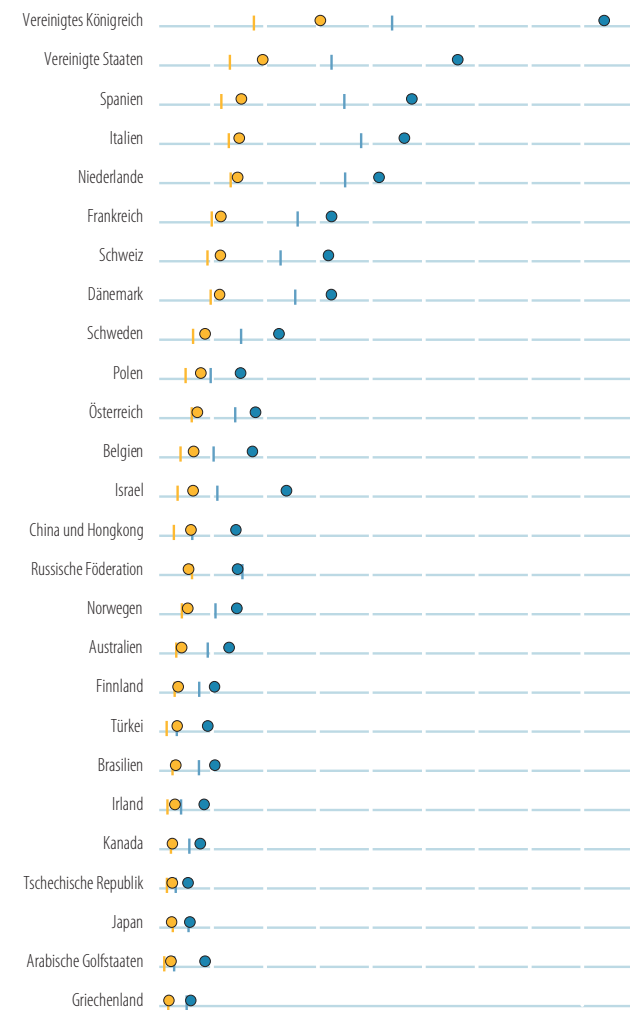

Tourismus

statistik Berlin Brandenburg

Berlin
2011 – 2016

Übernachtungen

Gäste

Veränderung der Gästezahlen 2016 zum Vorjahr

Die Skalierung der linken Achse (Gäste) und der rechten Achse (Übernachtungen) sind im Verhältnis 1:2,4. Stimmen die Monatspunkte beider Linien überein, beträgt in diesem Monat die durchschnittliche Übernachtungsdauer 2,4 Tage.

Auslandsgäste 2016 (yellow dot) | 2011 (yellow line) | Übernachtungen 2016 (blue dot) | 2011 (blue line) | in Tausend

Beherbergungsgewerbe

Betriebe	Gäste	Übernachtungen
2011 2016	2011 2016	2011 2016

Auszubildende Beschäftigte Umsatz Preisindex Gewerbean- und-abmeldungen

2010	2011	2012	2013	2014	2015	2016
------	------	------	------	------	------	------

Klimadaten 2016

Sommertage mindestens 25 Grad	56
Frosttage Minimum unter 0 Grad	73
Eistage Maximum unter 0 Grad	10
Sonnenscheindauer in Stunden	1 819,5
Tage mit Gewitter	25

Quelle: Bühnen 2015: Theaterstatistik des Deutschen Bühnenvereins

Gaststätten 2014

	Anzahl
Restaurants	4 559
Cafes und Eisdielen	1 431
Bars und Diskotheken	353
Kneipen	1 293
Imbissstuben	2 302

Luftverkehr 2015