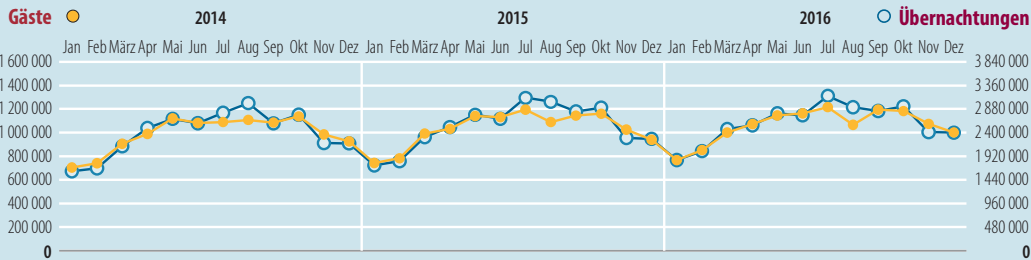

Tourismus

statistik Berlin Brandenburg

Berlin
2011 – 2016

Übernachtungen

Gäste

Veränderung der Gästezahlen 2016 zum Vorjahr

Die Skalierung der linken Achse (Gäste) und der rechten Achse (Übernachtungen) sind im Verhältnis 1:2,4. Stimmen die Monatspunkte beider Linien überein, beträgt in diesem Monat die durchschnittliche Übernachtungsdauer 2,4 Tage.

Auslandsgäste 2016 (yellow dot) | 2011 (yellow line) | Übernachtungen 2016 (blue dot) | 2011 (blue line) | in Tausend

Beherbergungsgewerbe

Betriebe	Gäste	Übernachtungen
2011 2016	2011 2016	2011 2016

Auszubildende Beschäftigte Umsatz Preisindex Gewerbean- und-abmeldungen

2010	2011	2012	2013	2014	2015	2016
------	------	------	------	------	------	------

Klimadaten 2016

Sommertage mindestens 25 Grad	56
Frosttage Minimum unter 0 Grad	73
Eistage Maximum unter 0 Grad	10
Sonnenscheindauer in Stunden	1 819,5
Tage mit Gewitter	25