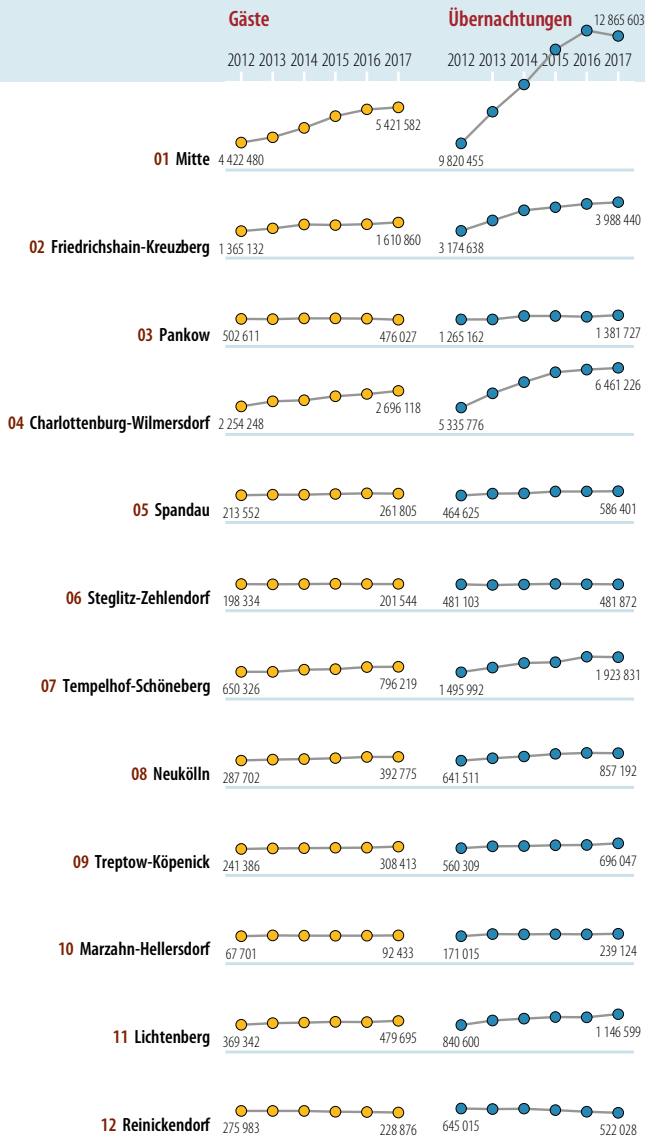

Tourismus

statistik Berlin Brandenburg

Berlin
2012 – 2017

Veränderung der Übernachtungszahlen 2017 zum Vorjahr

- unter - 50 000
- - 50 000 bis unter - 25 000
- - 25 000 bis unter 0
- 0 bis unter 25 000
- 25 000 bis unter 50 000
- 50 000 und mehr

Die Skalierung der linken Achse (Gäste) und der rechten Achse (Übernachtungen) sind im Verhältnis 1:2,4. Stimmen die Monatspunkte beider Linien überein, beträgt in diesem Monat die durchschnittliche Übernachtungsdauer 2,4 Tage.

Klimadaten 2017

Wärmster Tag (30.07.2017) 32,9 °C

Kältester Tag (07.01.2017) -12,8 °C

Quelle: Deutscher Wetterdienst, 2018

Beherbergungsbetriebe

Betriebe	Gäste	Übernachtungen	
2012	2017	2012	2017

Auszubildende

Quellen: Museen: Institut für Museumsforschung
Bühnen: Theaterstatistik des Deutschen Bühnenvereins

Gaststätten

	2010	2015
Restaurants	4 625	4 659
Cafes und Eisdielen	1 057	1 510
Bars und Diskotheken	293	402
Kneipen	1 115	1 371
Imbissstuben	1 951	2 465