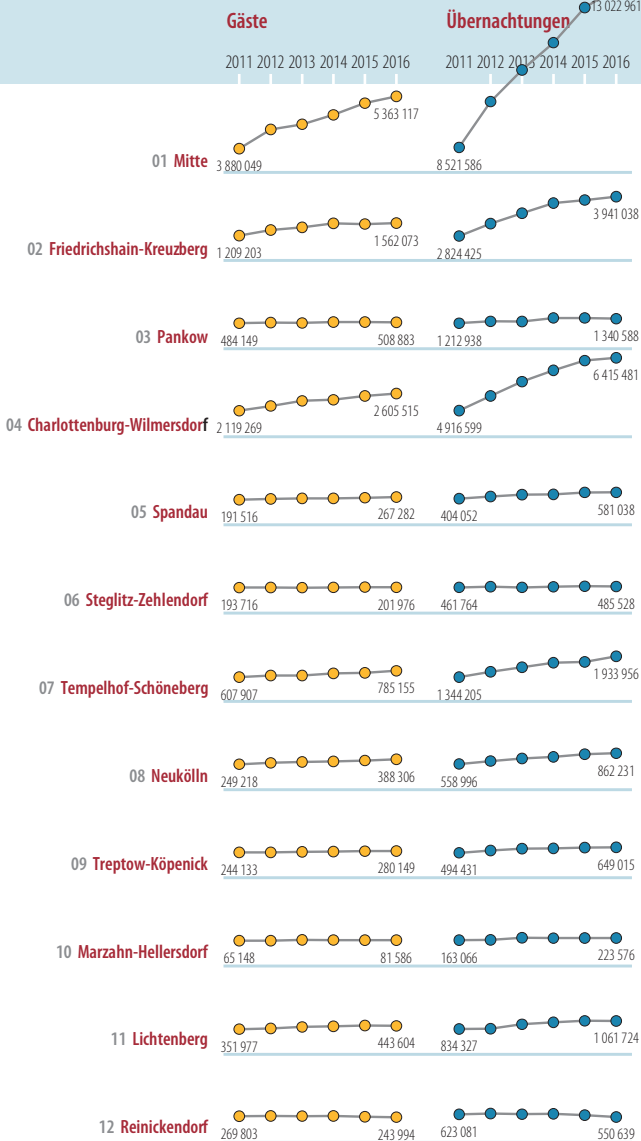

Tourismus

statistik Berlin Brandenburg

Berlin
2011 – 2016

Übernachtungen

Gäste

Veränderung der Gästezahlen 2016 zum Vorjahr

Die Skalierung der linken Achse (Gäste) und der rechten Achse (Übernachtungen) sind im Verhältnis 1:2,4. Stimmen die Monatspunkte beider Linien überein, beträgt in diesem Monat die durchschnittliche Übernachtungsdauer 2,4 Tage.

Auslandsgäste 2016 (yellow dot) | 2011 (yellow line) | Übernachtungen 2016 (blue dot) | 2011 (blue line) | in Tausend

Beherbergungsgewerbe

Betriebe	Gäste	Übernachtungen
2011 2016	2011 2016	2011 2016

Auszubildende Beschäftigte Umsatz Preisindex Gewerbean- und-abmeldungen

2010	2011	2012	2013	2014	2015	2016
------	------	------	------	------	------	------

Klimadaten 2016

Sommertage mindestens 25 Grad	56
Frosttage Minimum unter 0 Grad	73
Eistage Maximum unter 0 Grad	10
Sonnenscheindauer in Stunden	1 819,5
Tage mit Gewitter	25

Quelle: Bühnen 2015: Theaterstatistik des Deutschen Bühnenvereins

Gaststätten 2014

	Anzahl
Restaurants	4 559
Cafes und Eisdielen	1 431
Bars und Diskotheken	353
Kneipen	1 293
Imbissstuben	2 302

Luftverkehr 2015