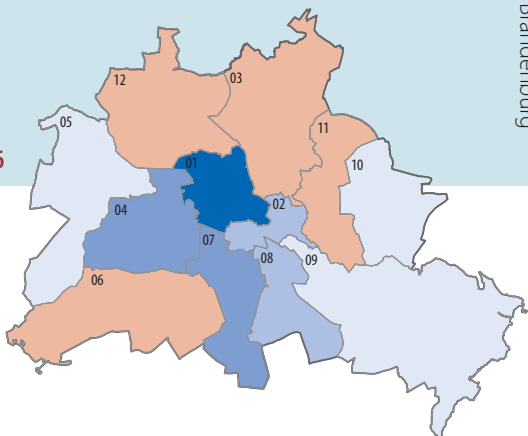

Tourismus

statistik Berlin Brandenburg

Berlin
2011 – 2016

Übernachtungen

Gäste

Veränderung der Gästezahlen 2016 zum Vorjahr

Die Skalierung der linken Achse (Gäste) und der rechten Achse (Übernachtungen) sind im Verhältnis 1:2,4. Stimmen die Monatspunkte beider Linien überein, beträgt in diesem Monat die durchschnittliche Übernachtungsdauer 2,4 Tage.