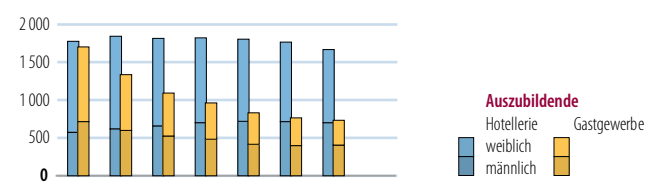

Die Skalierung der linken Achse (Gäste) und der rechten Achse (Übernachtungen) sind im Verhältnis 1:2,4. Stimmen die Monatspunkte beider Linien überein, beträgt in diesem Monat die durchschnittliche Übernachtungsdauer 2,4 Tage.

Klimadaten 2017

Wärmster Tag (30.07.2017) 32,9 °C

Kältester Tag (07.01.2017) -12,8 °C

Quelle: Deutscher Wetterdienst, 2018

Beherbergungsbetriebe

Betriebe	Gäste	Übernachtungen	
2012	2017	2012	2017

Auszubildende

Gewerbean- und -abmeldungen

Beschäftigte

Umsatz

Preisindex

	2010	2011	2012	2013	2014	2015	2016	2017
--	------	------	------	------	------	------	------	------

Besuche kultureller Einrichtungen

	2011	2015	2016
--	------	------	------

Filmtheater	9 127 000	10 077 000	9 297 000
Museen	15 791 060	16 320 622	.
Tiergärten			
Zoologischer Garten	2 064 772	2 280 377	2 129 667
Aquarium	879 420	1 049 464	1 097 927
Tierpark	1 053 222	1 207 010	1 318 122
Staatliche Bühnen mit eigenen Veranstaltungen			
Oper, Operette und Ballett	655 382	729 278	1 223 804
Schauspiel	472 785	530 131	544 176
Private Bühnen mit eigenen Veranstaltungen			
Oper	27 792	19 666	19 932
Schauspiel	738 096	1 463 222	923 090
Operette und Musical	473 705	762 973	290 441
Kinder- und Jugendtheater ...	96 315	126 102	98 155