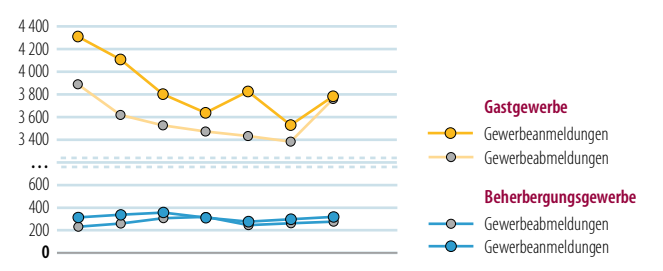

Die Skalierung der linken Achse (Gäste) und der rechten Achse (Übernachtungen) sind im Verhältnis 1:2,4. Stimmen die Monatspunkte beider Linien überein, beträgt in diesem Monat die durchschnittliche Übernachtungsdauer 2,4 Tage.

Klimadaten 2017

Wärmster Tag (30.07.2017) 32,9 °C

Kältester Tag (07.01.2017) -12,8 °C

Quelle: Deutscher Wetterdienst, 2018

Beherbergungsbetriebe

Betriebe	Gäste	Übernachtungen	
2012	2017	2012	2017

Auszubildende

Gewerbean- und -abmeldungen

Beschäftigte

Umsatz

Preisindex

	2010	2011	2012	2013	2014	2015	2016	2017
--	------	------	------	------	------	------	------	------

Besuche kultureller Einrichtungen

	2011	2015	2016
--	------	------	------

Filmtheater	9 127 000	10 077 000	9 297 000
Museen	15 791 060	16 320 622	.
Tiergärten			
Zoologischer Garten	2 064 772	2 280 377	2 129 667
Aquarium	879 420	1 049 464	1 097 927
Tierpark	1 053 222	1 207 010	1 318 122
Staatliche Bühnen mit eigenen Veranstaltungen			
Oper, Operette und Ballett	655 382	729 278	1 223 804
Schauspiel	472 785	530 131	544 176
Private Bühnen mit eigenen Veranstaltungen			
Oper	27 792	19 666	19 932
Schauspiel	738 096	1 463 222	923 090
Operette und Musical	473 705	762 973	290 441
Kinder- und Jugendtheater ...	96 315	126 102	98 155