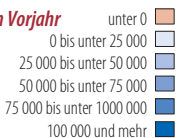

Tourismus

statistik Berlin Brandenburg

Berlin
2011 – 2016

Übernachtungen

Gäste

Veränderung der Gästezahlen 2016 zum Vorjahr

Die Skalierung der linken Achse (Gäste) und der rechten Achse (Übernachtungen) sind im Verhältnis 1:2,4. Stimmen die Monatspunkte beider Linien überein, beträgt in diesem Monat die durchschnittliche Übernachtungsdauer 2,4 Tage.

Auslandsgäste 2016 (yellow dot) | 2011 (yellow line) | Übernachtungen 2016 (blue dot) | 2011 (blue line) | in Tausend

Beherbergungsgewerbe

Betriebe	Gäste	Übernachtungen
2011 2016	2011 2016	2011 2016

Auszubildende Beschäftigte Umsatz Preisindex Gewerbean- und-abmeldungen

2010	2011	2012	2013	2014	2015	2016
------	------	------	------	------	------	------

Klimadaten 2016

Sommertage mindestens 25 Grad	56
Frosttage Minimum unter 0 Grad	73
Eistage Maximum unter 0 Grad	10
Sonnenscheindauer in Stunden	1 819,5
Tage mit Gewitter	25