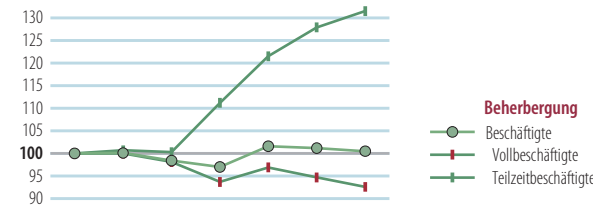

Auszubildende Beschäftigte Umsatz Preisindex Gewerbean- und-abmeldungen

2010	2011	2012	2013	2014	2015	2016

Klimadaten 2016

Sommertage mindestens 25 Grad	56
Frosttage Minimum unter 0 Grad	73
Eistage Maximum unter 0 Grad	10
Sonnenscheindauer in Stunden	1 819,5
Tage mit Gewitter	25