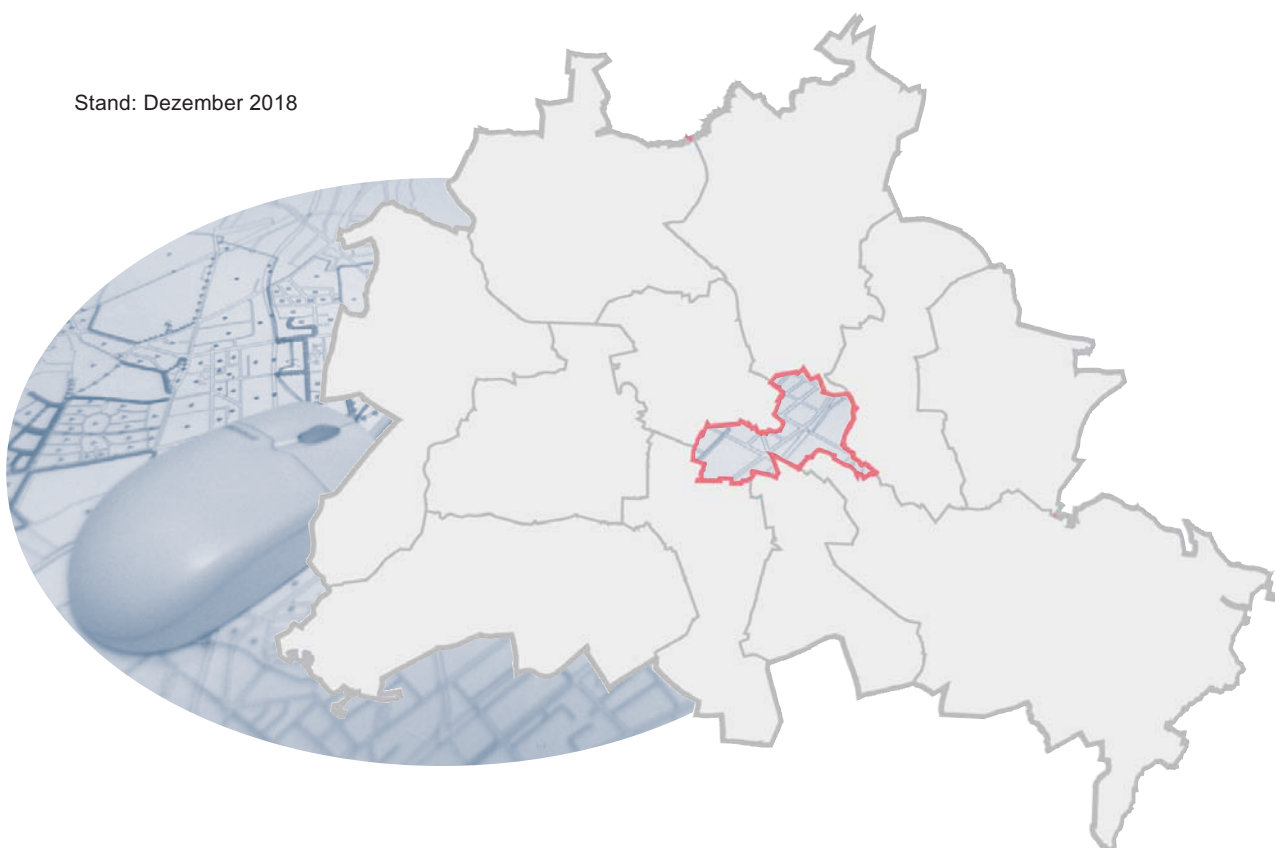

Adressverzeichnis
für die lebensweltlich orientierten Räume
Berlin ▫ **Friedrichshain-Kreuzberg**

Stand: Dezember 2018

Amt für Statistik Berlin-Brandenburg
Regionales Bezugssystem
Clearingstelle
Alt-Friedrichsfelde 60
10315 Berlin

Abkürzungen und Erläuterungen

LOR	lebensweltlich orientierte Räume
PLZ	Postleitzahl
Nummerierungstyp	G gerade Folge der Hausnummern
	U ungerade Folge der Hausnummern

Ortsteile im Bezirk

Nr.	Ortsteilname	
0201	Friedrichshain	Frhai
0202	Kreuzberg	Kreuz

Lebensweltlich orientierte Räume im Bezirk Friedrichshain-Kreuzberg

- Bezirksgrenze
- Prognoseraumgrenze
- Bezirksregiongrenze
- Planungsraumgrenze

Schlüssel- und Namensverzeichnis der lebensweltlich orientierten Räume

Bezirk		Prognoseräume Ebene 3		Bezirksregionen Ebene 2		Planungsraum Ebene 1	
Schlüssel	Name	Schlüssel	Name	Schlüssel	Name	Schlüssel	Name
02	Friedrichshain-Kreuzberg	01	Kreuzberg Nord	01	Südliche Friedrichstadt	01	Askanischer Platz
						02	Mehringplatz
						03	Moritzplatz
		02	Kreuzberg Süd	02	Tempelhofer Vorstadt	04	Wassertorplatz
						01	Gleisdreieck/ Entwicklungsgebiet
						02	Rathaus Yorckstraße
		03	Kreuzberg Ost	03	Nördliche Luisenstadt	03	Viktoriapark
						04	Urbanstraße
						05	Chamissokiez
		04	Friedrichs- hain West	05	Karl-Marx-Allee Nord	06	Graefekiez
						01	Oranienplatz
						02	Lausitzer Platz
		05	Friedrichs- hain Ost	06	Frankfurter Allee Nord	01	Reichenberger Straße
						02	Wrangelkiez
						01	Barnimkiez
07	Karl-Marx-Allee Süd	07	Karl-Marx-Allee Süd	02	Friedenstraße		
				03	Richard-Sorge-Viertel		
				01	Andreasviertel		
06	Frankfurter Allee Nord	06	Frankfurter Allee Nord	02	Weberwiese		
				03	Wriezener Bahnhof/ Entwicklungsgebiet		
				01	Hausburgviertel		
08	Frankfurter Allee Süd FK	08	Frankfurter Allee Süd FK	02	Samariterviertel		
				01	Traveplatz		
				02	Boxhagener Platz		
03	Stralauer Kiez	03	Stralauer Kiez	03	Stralauer Kiez		
				04	Stralauer Halbinsel		