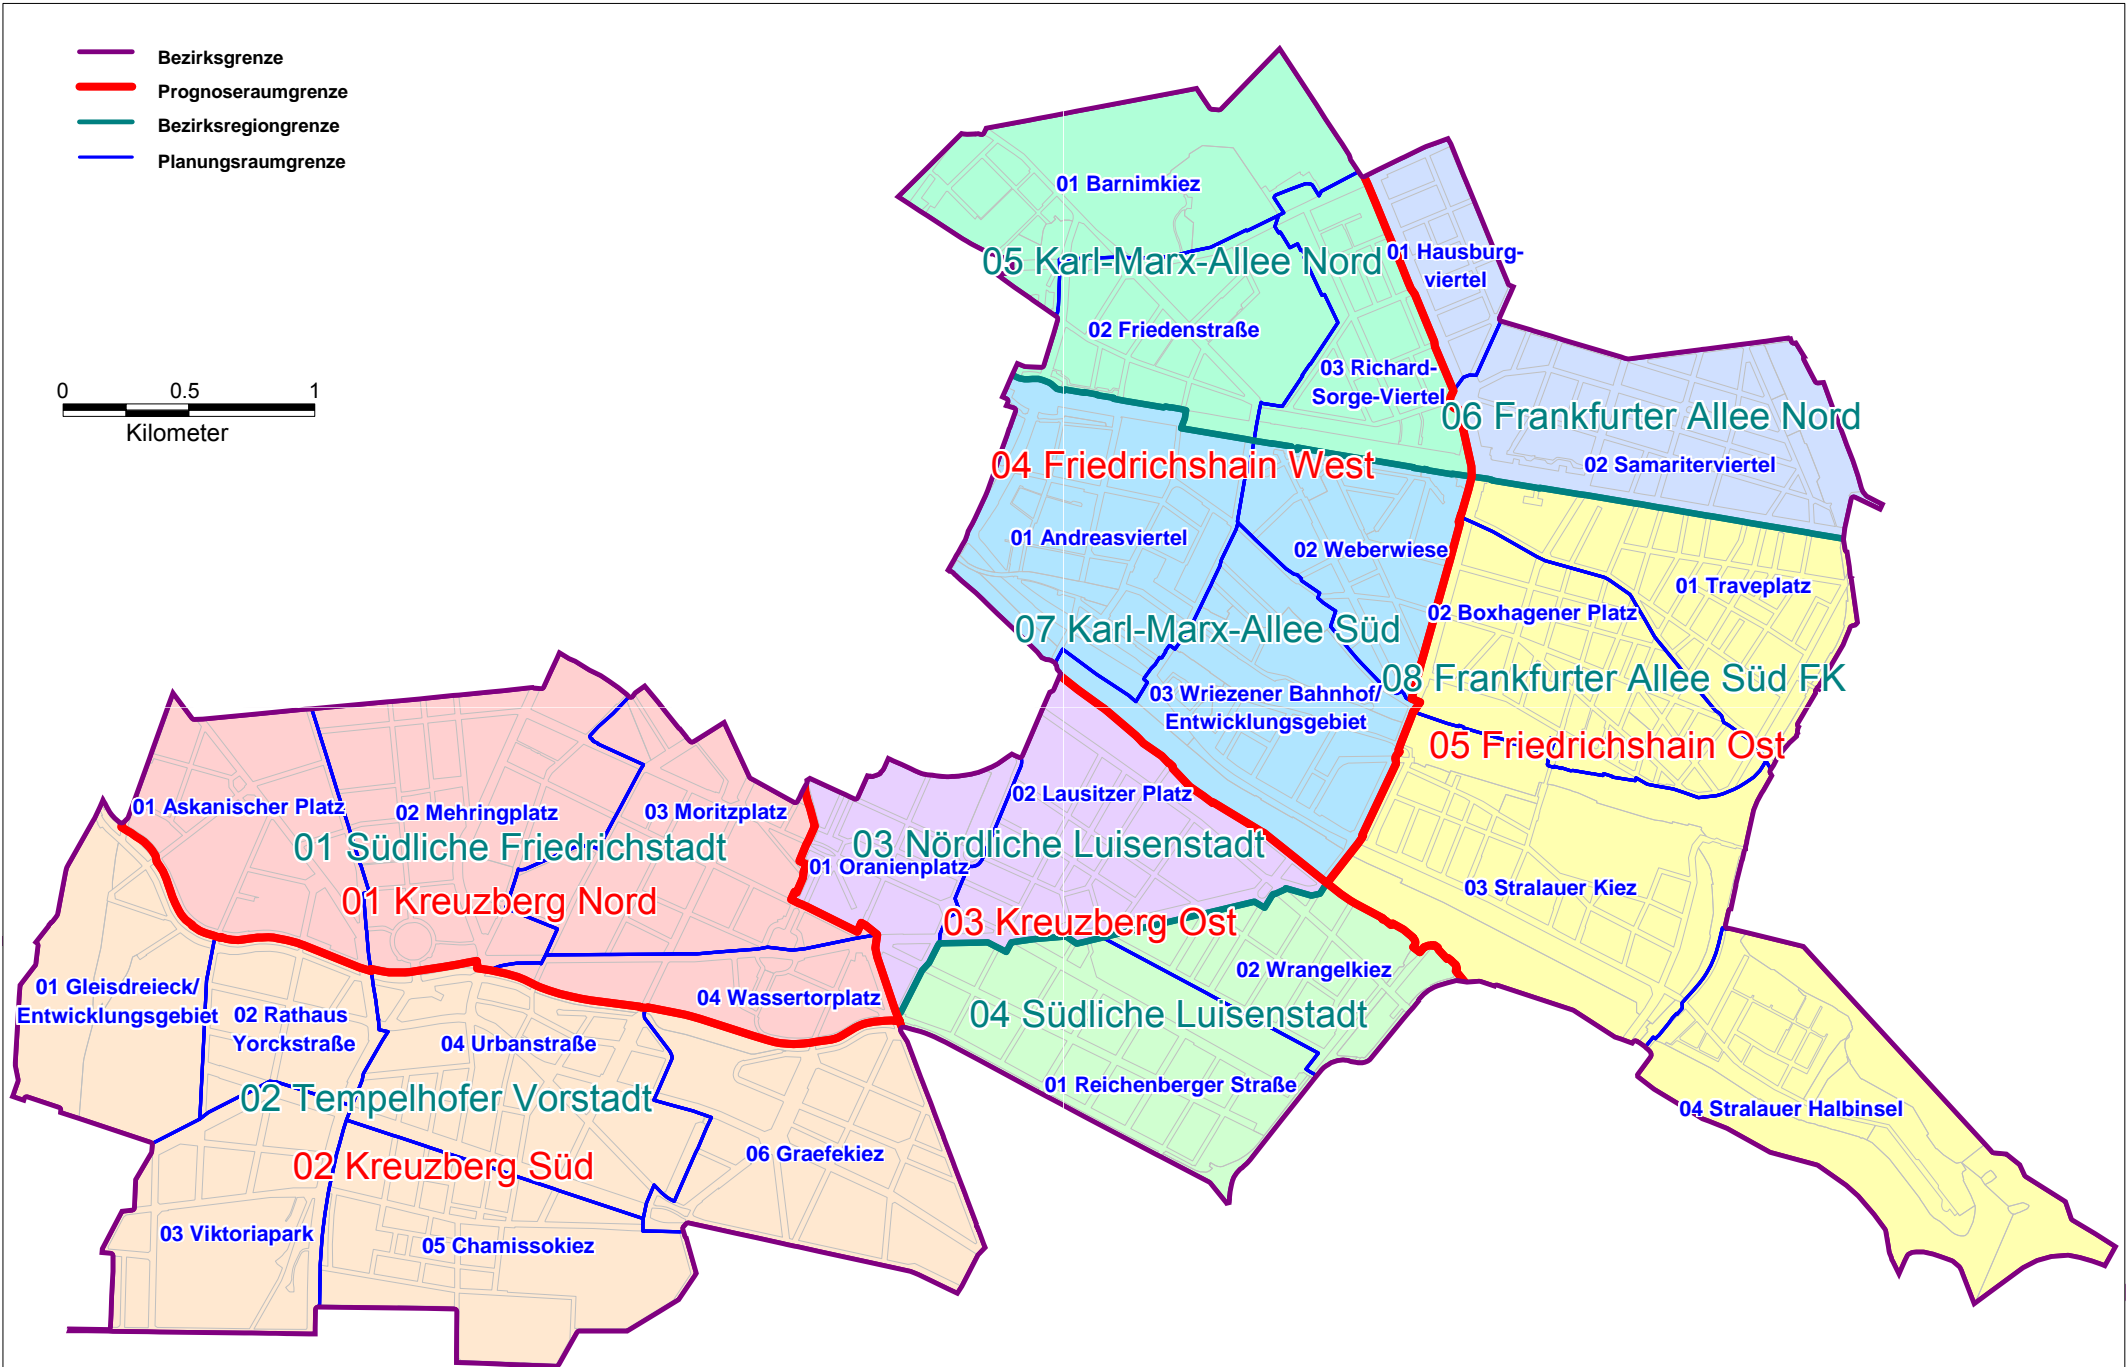

Adressverzeichnis
für die lebensweltlich orientierten Räume
Berlin ▫ **Friedrichshain-Kreuzberg**

Stand: Dezember 2018

Amt für Statistik Berlin-Brandenburg
Regionales Bezugssystem
Clearingstelle
Alt-Friedrichsfelde 60
10315 Berlin

Abkürzungen und Erläuterungen

LOR	lebensweltlich orientierte Räume
PLZ	Postleitzahl
Nummerierungstyp	G gerade Folge der Hausnummern
	U ungerade Folge der Hausnummern

Ortsteile im Bezirk

Nr.	Ortsteilname	
0201	Friedrichshain	Frhai
0202	Kreuzberg	Kreuz

Lebensweltlich orientierte Räume im Bezirk Friedrichshain-Kreuzberg

- Bezirksgrenze
- Prognoseraumgrenze
- Bezirksregiongrenze
- Planungsraumgrenze

Schlüssel- und Namensverzeichnis der lebensweltlich orientierten Räume

Bezirk		Prognoseräume Ebene 3		Bezirksregionen Ebene 2		Planungsraum Ebene 1	
Schlüssel	Name	Schlüssel	Name	Schlüssel	Name	Schlüssel	Name
02	Friedrichshain-Kreuzberg	01	Kreuzberg Nord	01	Südliche Friedrichstadt	01	Askanischer Platz
						02	Mehringplatz
						03	Moritzplatz
		02	Kreuzberg Süd	02	Tempelhofer Vorstadt	04	Wassertorplatz
						01	Gleisdreieck/ Entwicklungsgebiet
						02	Rathaus Yorckstraße
		03	Kreuzberg Ost	03	Nördliche Luisenstadt	03	Viktoriapark
						04	Urbanstraße
						05	Chamissokiez
		04	Friedrichs- hain West	05	Karl-Marx-Allee Nord	06	Graefekiez
						01	Oranienplatz
						02	Lausitzer Platz
		05	Friedrichs- hain Ost	06	Frankfurter Allee Nord	01	Reichenberger Straße
						02	Wrangelkiez
						01	Barnimkiez
07	Karl-Marx-Allee Süd	07	Karl-Marx-Allee Süd	02	Friedenstraße		
				03	Richard-Sorge-Viertel		
				01	Andreasviertel		
06	Frankfurter Allee Nord	06	Frankfurter Allee Nord	02	Weberwiese		
				03	Wriezener Bahnhof/ Entwicklungsgebiet		
				01	Hausburgviertel		
08	Frankfurter Allee Süd FK	08	Frankfurter Allee Süd FK	02	Samariterviertel		
				01	Traveplatz		
				02	Boxhagener Platz		
03	Stralauer Kiez	03	Stralauer Kiez	03	Stralauer Kiez		
				04	Stralauer Halbinsel		