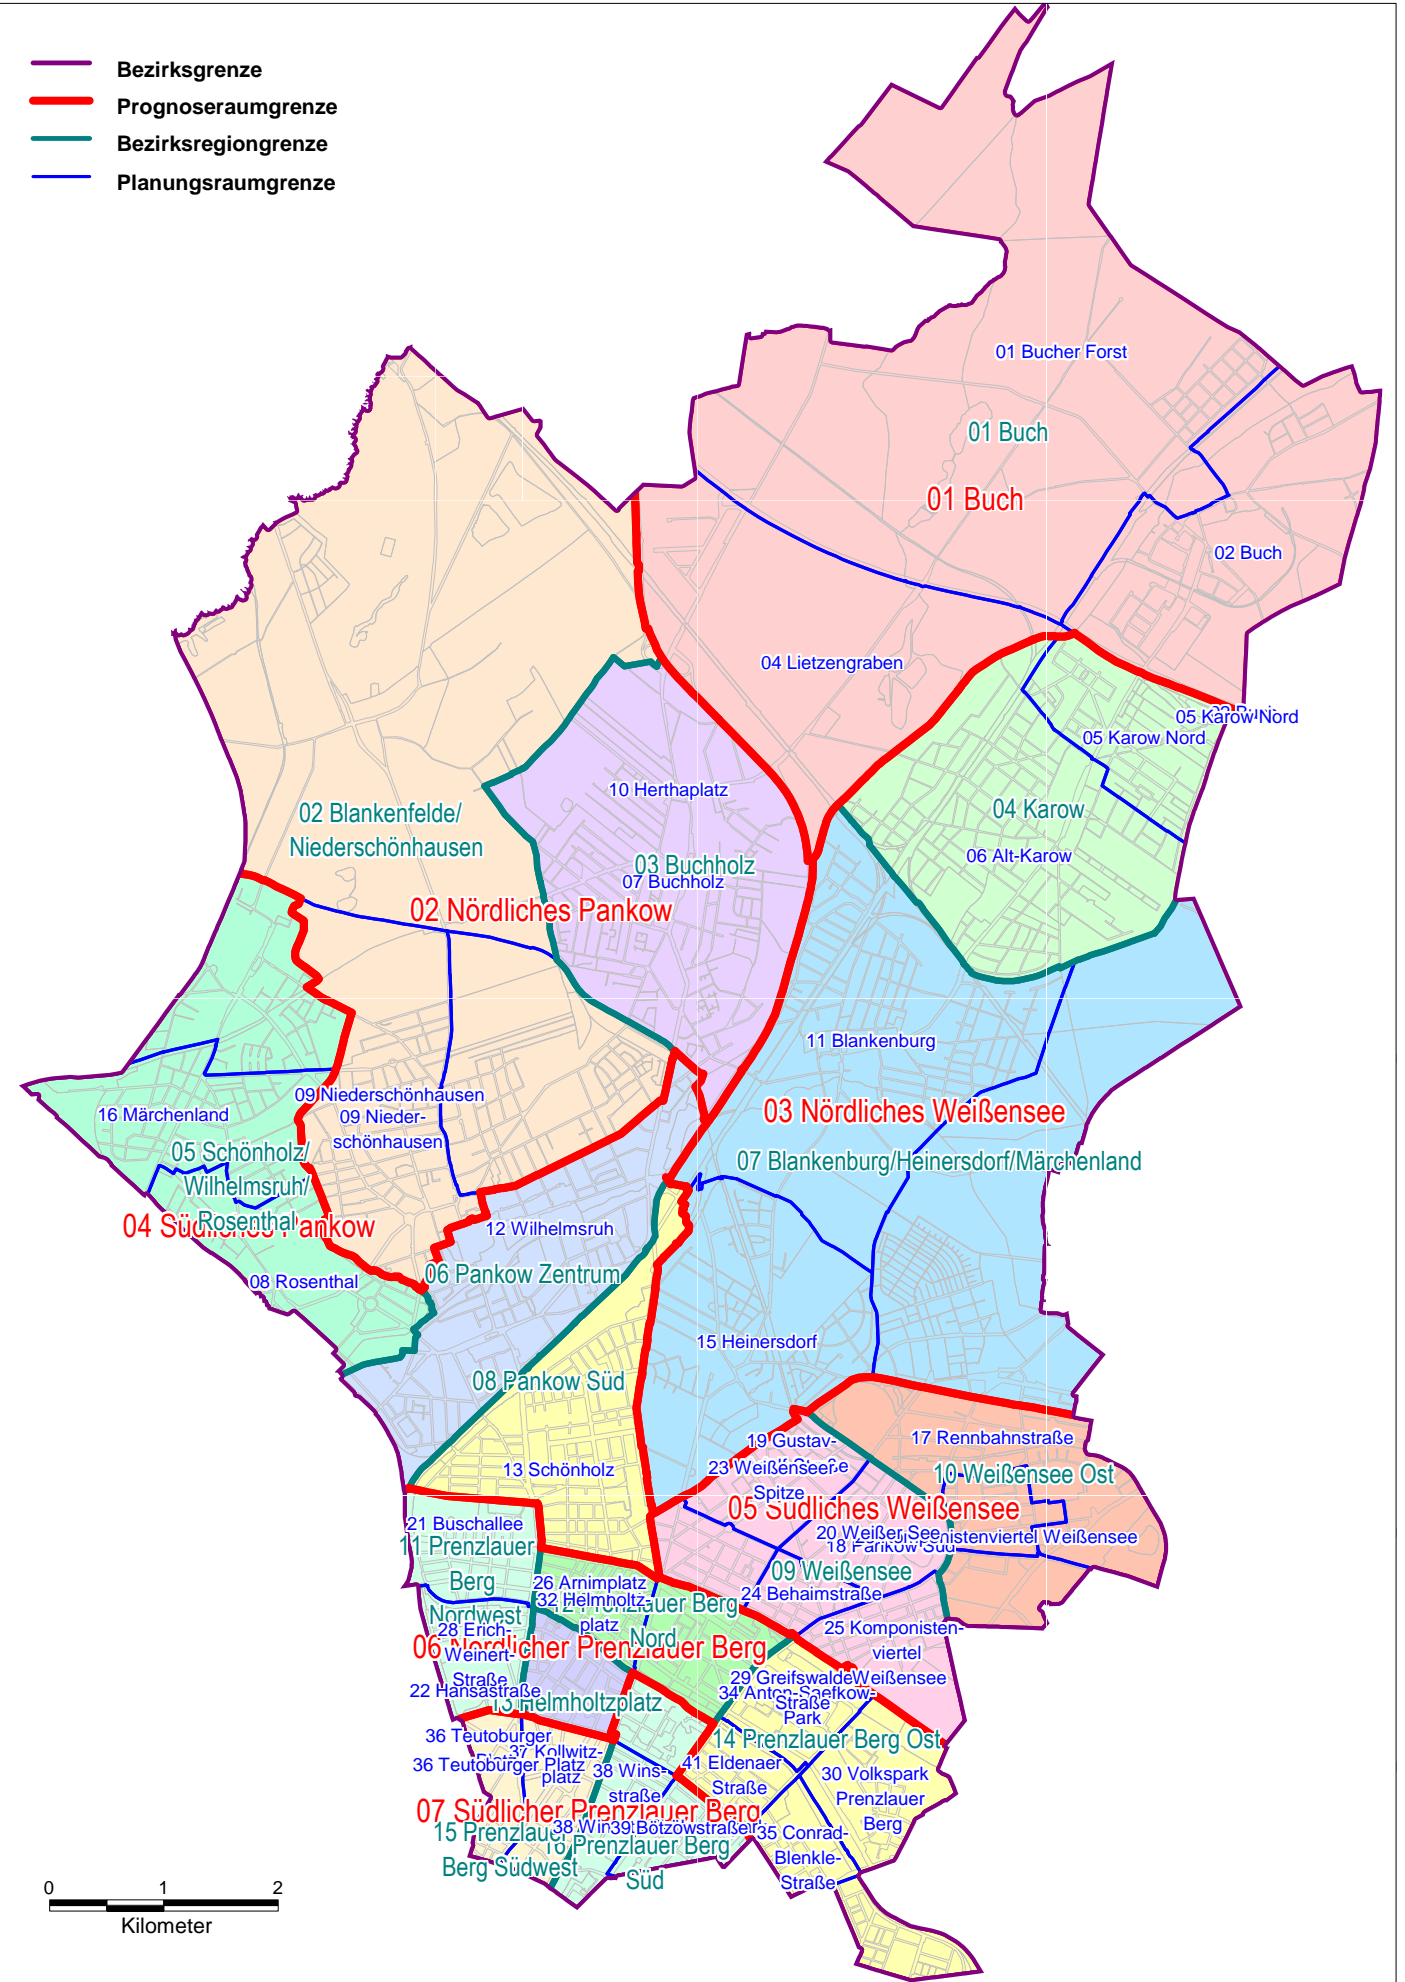

Lebensweltlich orientierte Räume im Bezirk Pankow

- Bezirksgrenze
- Prognoseraumgrenze
- Bezirksregiongrenze
- Planungsraumgrenze

Schlüssel- und Namensverzeichnis der lebensweltlich orientierten Räume

Bezirk		Prognoseräume Ebene 3		Bezirksregionen Ebene 2		Planungsraum Ebene 1		
Schlüssel	Name	Schlüssel	Name	Schlüssel	Name	Schlüssel	Name	
03 Pankow		01	Buch	01	Buch	01	Bucher Forst	
						02	Buch	
						04	Lietzengraben	
			02	Nördliches Pankow	02	Blankenfelde/ Niederschönhausen	03	Blankenfelde
							09	Niederschönhausen
							10	Herthaplatz
			03	Nördliches Weißensee	03	Buchholz	07	Buchholz
					04	Karow	05	Karow Nord
							06	Alt-Karow
					07	Blankenburg/Heinersdorf/ Märchenland	11	Blankenburg
							15	Heinersdorf
							16	Märchenland
			04	Südliches Pankow	05	Schönholz/Wilhelmsruh/ Rosenthal	08	Rosenthal
							12	Wilhelmsruh
							13	Schönholz
					06	Pankow Zentrum	14	Pankow Zentrum
					08	Pankow Süd	18	Pankow Süd
			05	Südliches Weißensee	09	Weißensee	19	Gustav-Adolf-Straße
							20	Weißer See
							23	Weißenseer Spitze
							24	Behaimstraße
							25	Komponistenviertel Weißensee
					10	Weißensee Ost	17	Rennbahnstraße
							21	Buschallee
							22	Hansastraße
			06	Nördlicher Prenzlauer Berg	11	Prenzlauer Berg Nordwest	26	Arnimplatz
							31	Falkplatz
					12	Prenzlauer Berg Nord	27	Humannplatz
							28	Erich-Weinert-Straße
					13	Helmholtzplatz	32	Helmholtzplatz
					14	Prenzlauer Berg Ost	29	Greifswalder Straße
							30	Volkspark Prenzlauer Berg
							34	Anton-Saefkow-Park
							35	Conrad-Blenkle-Straße
							41	Eldenaer Straße
			07	Südlicher Prenzlauer Berg	15	Prenzlauer Berg Südwest	36	Teutoburger Platz
							37	Kollwitzplatz
					16	Prenzlauer Berg Süd	33	Thälmannpark
							38	Winsstraße
						39	Bötzowstraße	