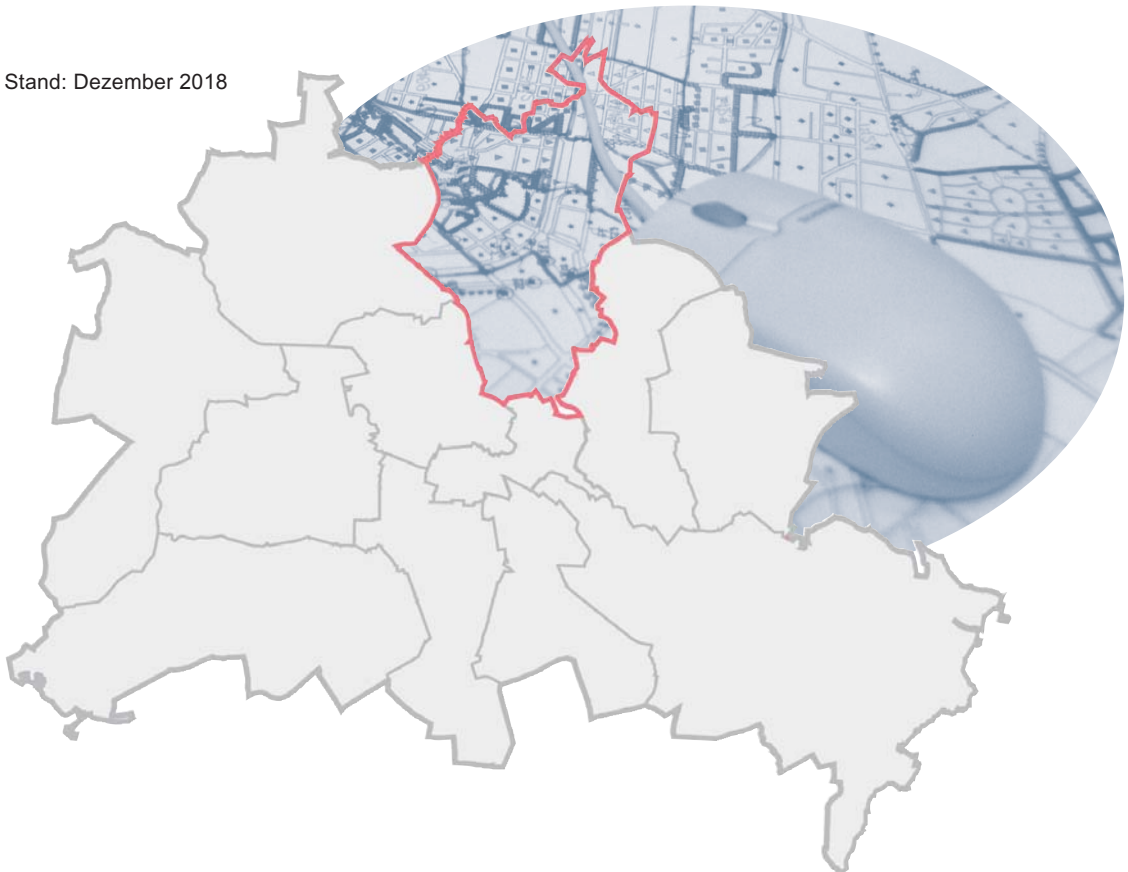

Adressverzeichnis
für die lebensweltlich orientierten Räume
Berlin **Pankow**

Stand: Dezember 2018

Amt für Statistik Berlin-Brandenburg
Regionales Bezugssystem
Clearingstelle
Alt-Friedrichsfelde 60
10315 Berlin

Telefon **9021-3692** \mp Markus Hennig
E-Mail: geoservice@statistik-bbb.de
www.statistik-berlin-brandenburg.de

Hinweis

Die neuen lebensweltlich orientierten Räume (LOR) wurden erfolgreich abgestimmt und verbindlich festgelegt (Senatsbeschluss Nr. 3786 vom 1.8.2006). Zwischenzeitlich sind sie regulärer Bestandteil des Regionalen Bezugssystems (RBS), das vom Statistischen Landesamt Berlin geführt wird. Das Adressverzeichnis der lebensweltlich orientierten Räume (LOR) ist für jeden der 12 Berliner Bezirke als PDF erhältlich, gegen Kostenerstattung ist die Adressenliste auch als Exceldatei lieferbar. Aktualisierungen des Verzeichnisses sind in Abhängigkeit von der Nachfrage und dem Umfang der Änderungen im RBS vorgesehen. Anregungen werden gerne entgegengenommen.

Abkürzungen und Erläuterungen

LOR	lebensweltlich orientierte Räume
PLZ	Postleitzahl
Nummerierungstyp	G gerade Folge der Hausnummern U ungerade Folge der Hausnummern

Ortsteile im Bezirk

Nr.	Ortsteilname	
0301	Prenzlauer Berg	Prenz
0302	Weißensee	Weißs
0303	Blankenburg	Blanb
0304	Heinersdorf	Heind
0305	Karow	Karow
0306	Stadtrandsiedlung Malchow	StaMa
0307	Pankow	Panko
0308	Blankenfelde	Blanf
0309	Buch	Buch
0310	Französisch Buchholz	FrzBu
0311	Niederschönhausen	Nieds
0312	Rosenthal	Roset
0313	Wilhelmsruh	Wilhe