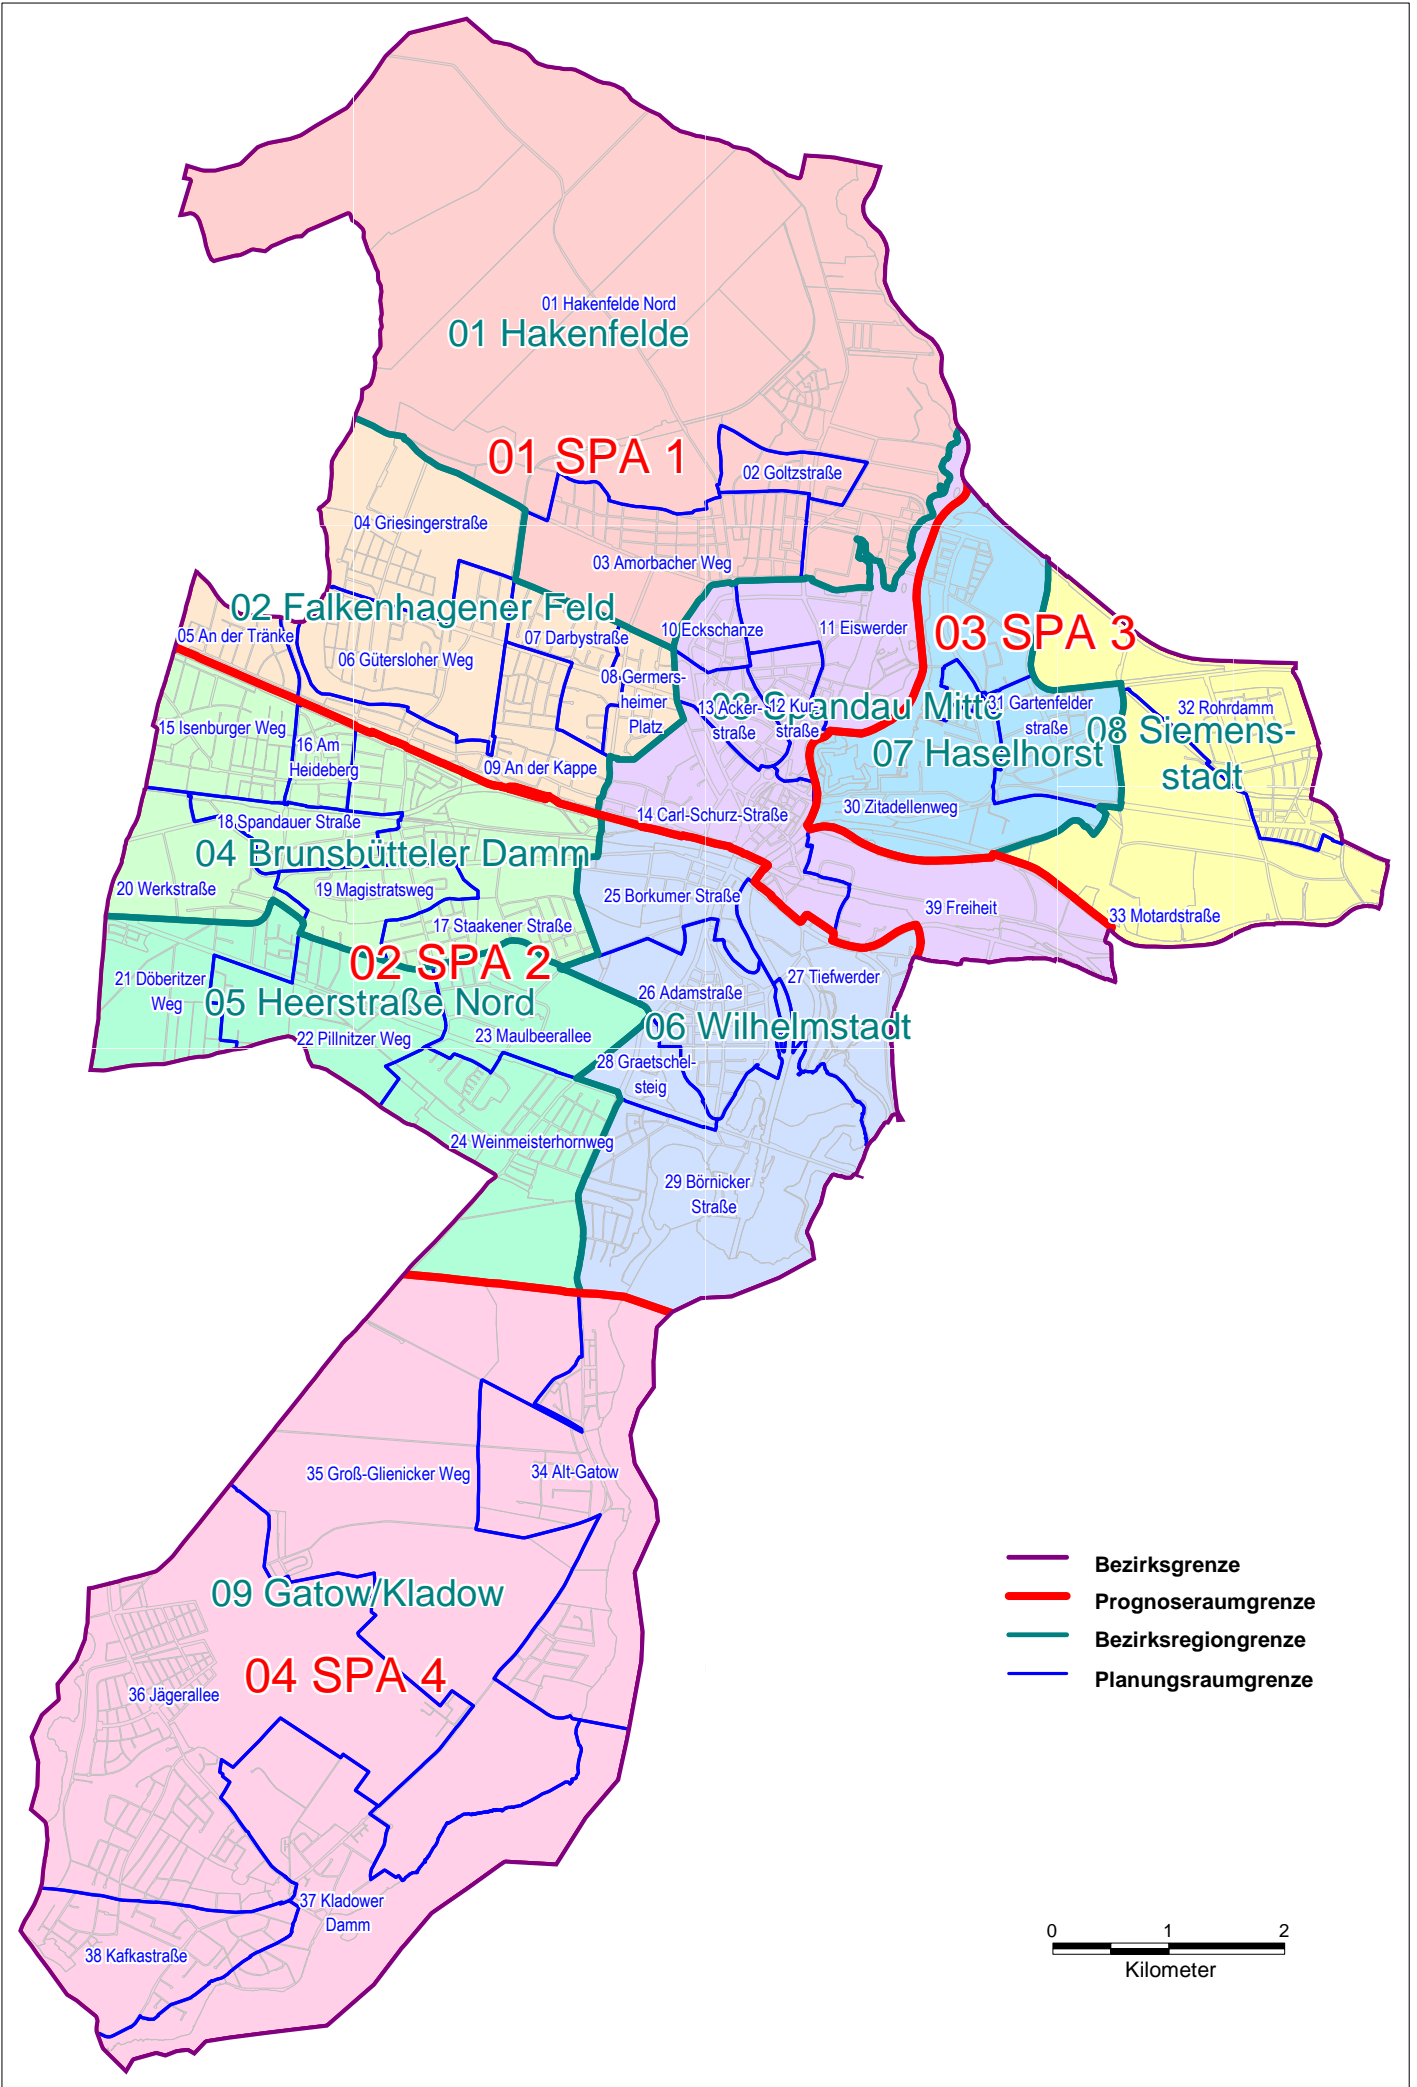

Lebensweltlich orientierte Räume im Bezirk Spandau

Schlüssel- und Namensverzeichnis der lebensweltlich orientierten Räume

Bezirk		Prognoseräume Ebene 3		Bezirksregionen Ebene 2		Planungsraum Ebene 1	
Schlüssel	Name	Schlüssel	Name	Schlüssel	Name	Schlüssel	Name
05 Spandau		01 SPA 1		01	Hakenfelde	01	Hakenfelde Nord
				02		02	Goltzstraße
				03		03	Amorbacher Weg
				02	Falkenhagener Feld	04	Griesingerstraße
				05		05	An der Tränke
				06		06	Gütersloher Weg
				07		07	Darbystraße
				08		08	Germersheimer Platz
				09		09	An der Kappe
		03	Spandau Mitte	10	Eckschanze		
		11		11	Eiswerder		
		12		12	Kurstraße		
		13		13	Ackerstraße		
		14		14	Carl-Schurz-Straße		
		39		39	Freiheit		
		02	SPA 2	04	Brunsbütteler Damm		
		15		15	Isenburger Weg		
		16		16	Am Heideberg		
		17		17	Staakener Straße		
		18		18	Spandauer Straße		
		19		19	Magistratsweg		
		20		20	Werkstraße		
		05	Heerstraße Nord	21	Döberitzer Weg		
		22		22	Pillnitzer Weg		
		23		23	Maulbeerallee		
		24		24	Weinmeisterhornweg		
		06	Wilhelmstadt	25	Borkumer Straße		
		26		26	Adamstraße		
		27		27	Tiefwerder		
		28		28	Graetschelsteig		
		29		29	Börnicker Straße		
		03	SPA 3	07	Haselhorst		
		30		30	Zitadellenweg		
		31		31	Gartenfelder Straße		
		04	SPA 4	08	Siemensstadt		
		32		32	Rohrdamm		
		33		33	Motardstraße		
		09	Gatow/Kladow	34	Alt-Gatow		
35		35	Groß-Glienicker Weg				
36		36	Jägerallee				
37		37	Kladower Damm				
38		38	Kafkastraße