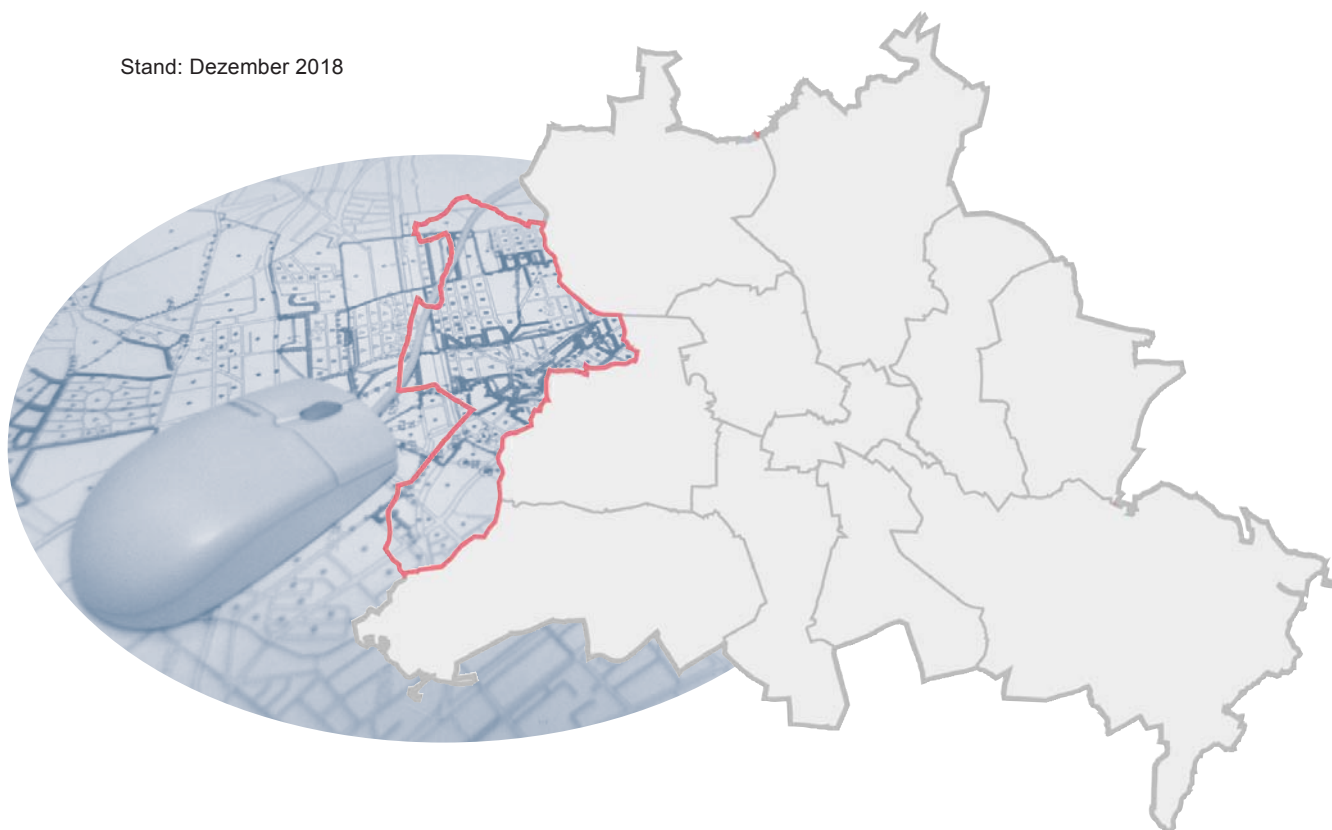

**Adressverzeichnis**  
für die lebensweltlich orientierten Räume  
Berlin **Spandau**

Stand: Dezember 2018

**Amt für Statistik** Berlin-Brandenburg  
Regionales Bezugssystem  
Clearingstelle  
Alt-Friedrichsfelde 60  
10315 Berlin

## Ortsteile im Bezirk

<b>Nr.</b>	<b>Ortsteilname</b>	
0501	Spandau	Spand
0502	Haselhorst	Hasel
0503	Siemensstadt	Sieme
0504	Staaken	Staak
0505	Gatow	Gatow
0506	Kladow	Klado
0507	Hakenfelde	Haken
0508	Falkenhagener Feld	FalFe
0509	Wilhelmstadt	Wilst