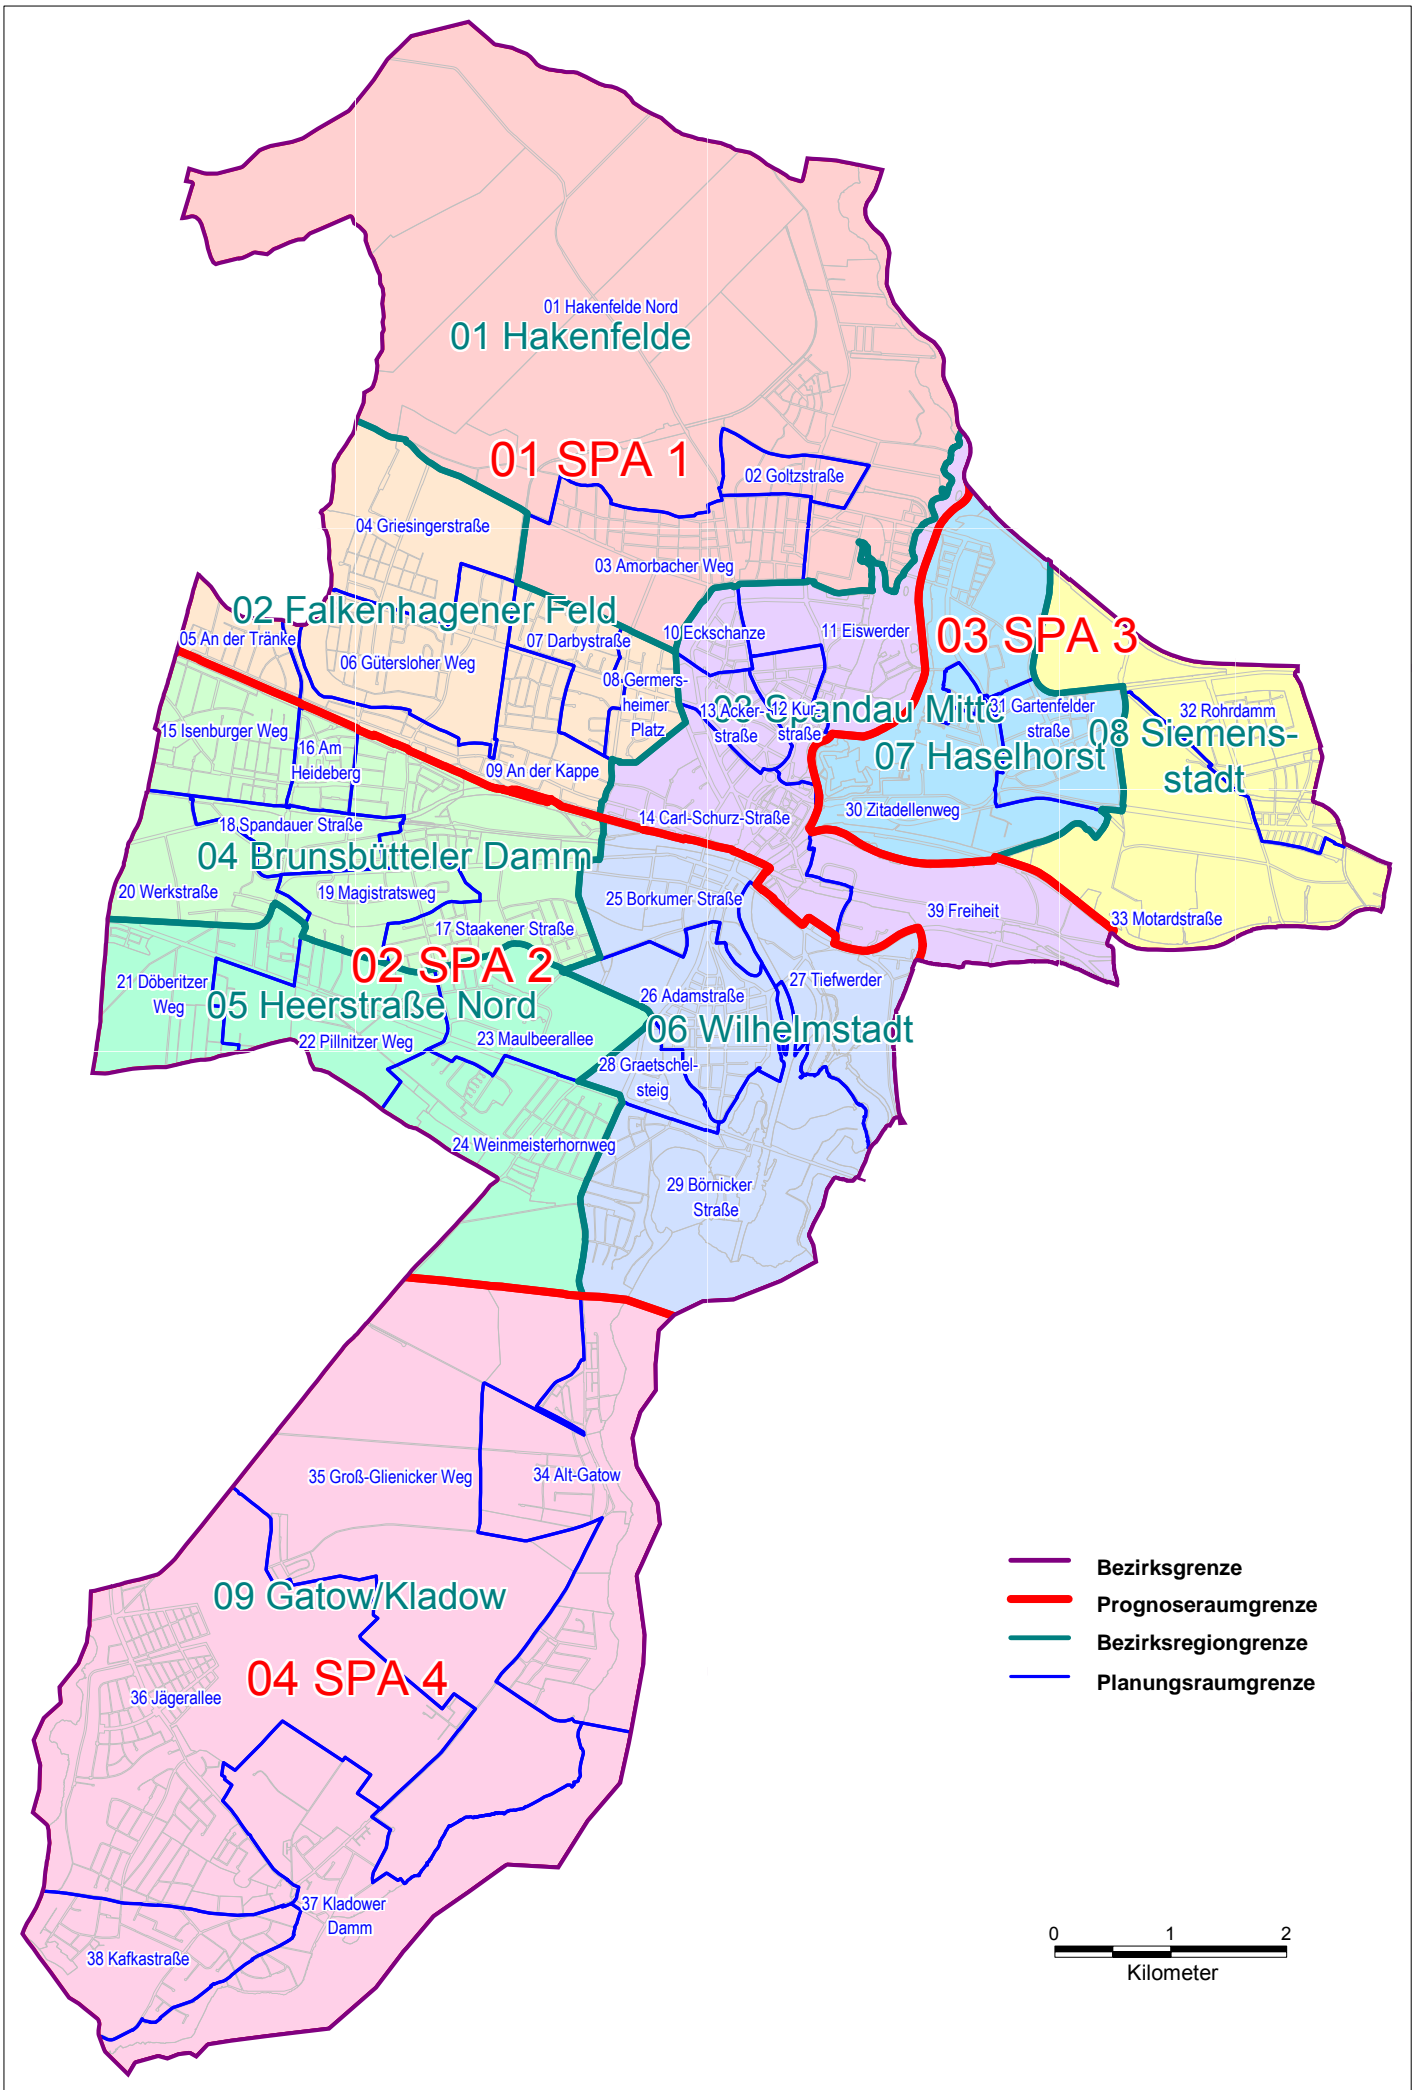

Lebensweltlich orientierte Räume im Bezirk Spandau

Schlüssel- und Namensverzeichnis der lebensweltlich orientierten Räume

Bezirk		Prognoseräume Ebene 3		Bezirksregionen Ebene 2		Planungsraum Ebene 1	
Schlüssel	Name	Schlüssel	Name	Schlüssel	Name	Schlüssel	Name
05 Spandau		01 SPA 1		01	Hakenfelde	01	Hakenfelde Nord
				02		02	Goltzstraße
				03		03	Amorbacher Weg
				02	Falkenhagener Feld	04	Griesingerstraße
				05		05	An der Tränke
				06		06	Gütersloher Weg
				07		07	Darbystraße
				08		08	Germersheimer Platz
				09		09	An der Kappe
				03	Spandau Mitte	10	Eckschanze
		11		11	Eiswerder		
		12		12	Kurstraße		
		13		13	Ackerstraße		
		14		14	Carl-Schurz-Straße		
		39		39	Freiheit		
		02	SPA 2	04	Brunsbütteler Damm		
		15		15	Isenburger Weg		
		16		16	Am Heideberg		
		17		17	Staakener Straße		
		18		18	Spandauer Straße		
		19		19	Magistratsweg		
		20		20	Werkstraße		
		05	Heerstraße Nord	21	Döberitzer Weg		
		22		22	Pillnitzer Weg		
		23		23	Maulbeerallee		
		24		24	Weinmeisterhornweg		
		06	Wilhelmstadt	25	Borkumer Straße		
		26		26	Adamstraße		
		27		27	Tiefwerder		
		28		28	Graetschelsteig		
		29		29	Börnicker Straße		
		03	SPA 3	07	Haselhorst		
		30		30	Zitadellenweg		
		31		31	Gartenfelder Straße		
		08	Siemensstadt	32	Rohrdamm		
		33		33	Motardstraße		
		04	SPA 4	09	Gatow/Kladow		
		34		34	Alt-Gatow		
35		35	Groß-Glienicker Weg				
36		36	Jägerallee				
37		37	Kladower Damm				
38		38	Kafkastraße