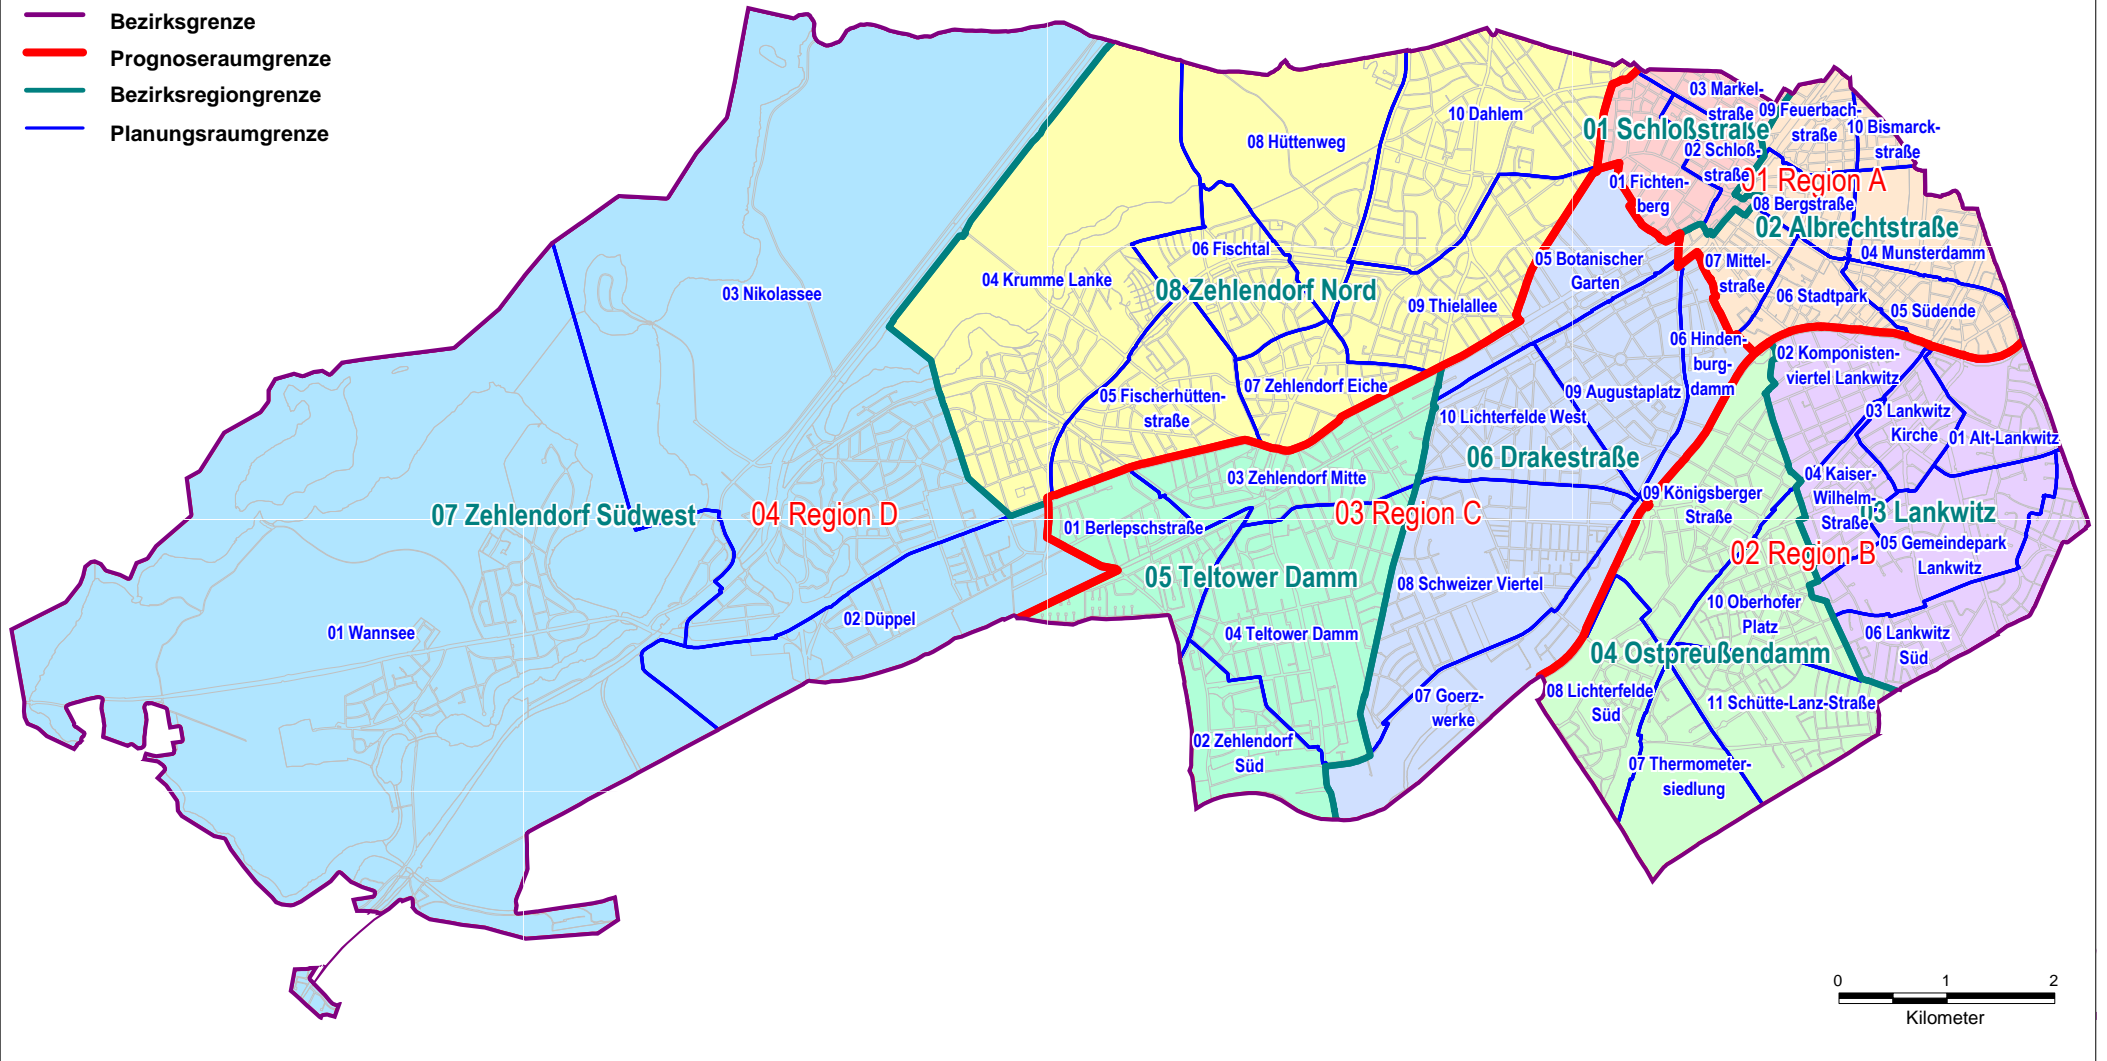

Lebensweltlich orientierte Räume im Bezirk Steglitz-Zehlendorf

- Bezirksgrenze
- Prognoseraumgrenze
- Bezirksregionengrenze
- Planungsraumgrenze

Schlüssel- und Namensverzeichnis der lebensweltlich orientierten Räume

Bezirk		Prognoseräume Ebene 3		Bezirksregionen Ebene 2		Planungsraum Ebene 1	
Schlüssel	Name	Schlüssel	Name	Schlüssel	Name	Schlüssel	Name
06 Steglitz-Zehlendorf		01	Region A	01	Schloßstraße	01	Fichtenberg
						02	Schloßstraße
						03	Markelstraße
						04	Munsterdamm
						05	Südende
						06	Stadtpark
						07	Mittelstraße
						08	Bergstraße
						09	Feuerbachstraße
						10	Bismarckstraße
		02	Region B	03	Lankwitz	01	Alt-Lankwitz
						02	Komponistenviertel Lankwitz
						03	Lankwitz Kirche
						04	Kaiser-Wilhelm-Straße
						05	Gemeindepark Lankwitz
						06	Lankwitz Süd
						07	Thermometersiedlung
						08	Lichterfelde Süd
						09	Königsberger Straße
						10	Oberhofer Platz
		03	Region C	05	Teltower Damm	01	Berlepschstraße
						02	Zehlendorf Süd
						03	Zehlendorf Mitte
						04	Teltower Damm
						05	Botanischer Garten
						06	Hindenburgdamm
		04	Region D	06	Drakestraße	07	Goerzwerke
						08	Schweizer Viertel
09	Augustaplatz						
10	Lichterfelde West						
01	Wannsee						
02	Düppel						
03	Nikolassee						
04	Krumme Lanke						
07	Region D	07	Zehlendorf Südwest	05	Fischerhüttenstraße		
				06	Fischtal		
				07	Zehlendorf Eiche		
				08	Hüttenweg		
08	Region D	08	Zehlendorf Nord	09	Thielallee		
				10	Dahlem