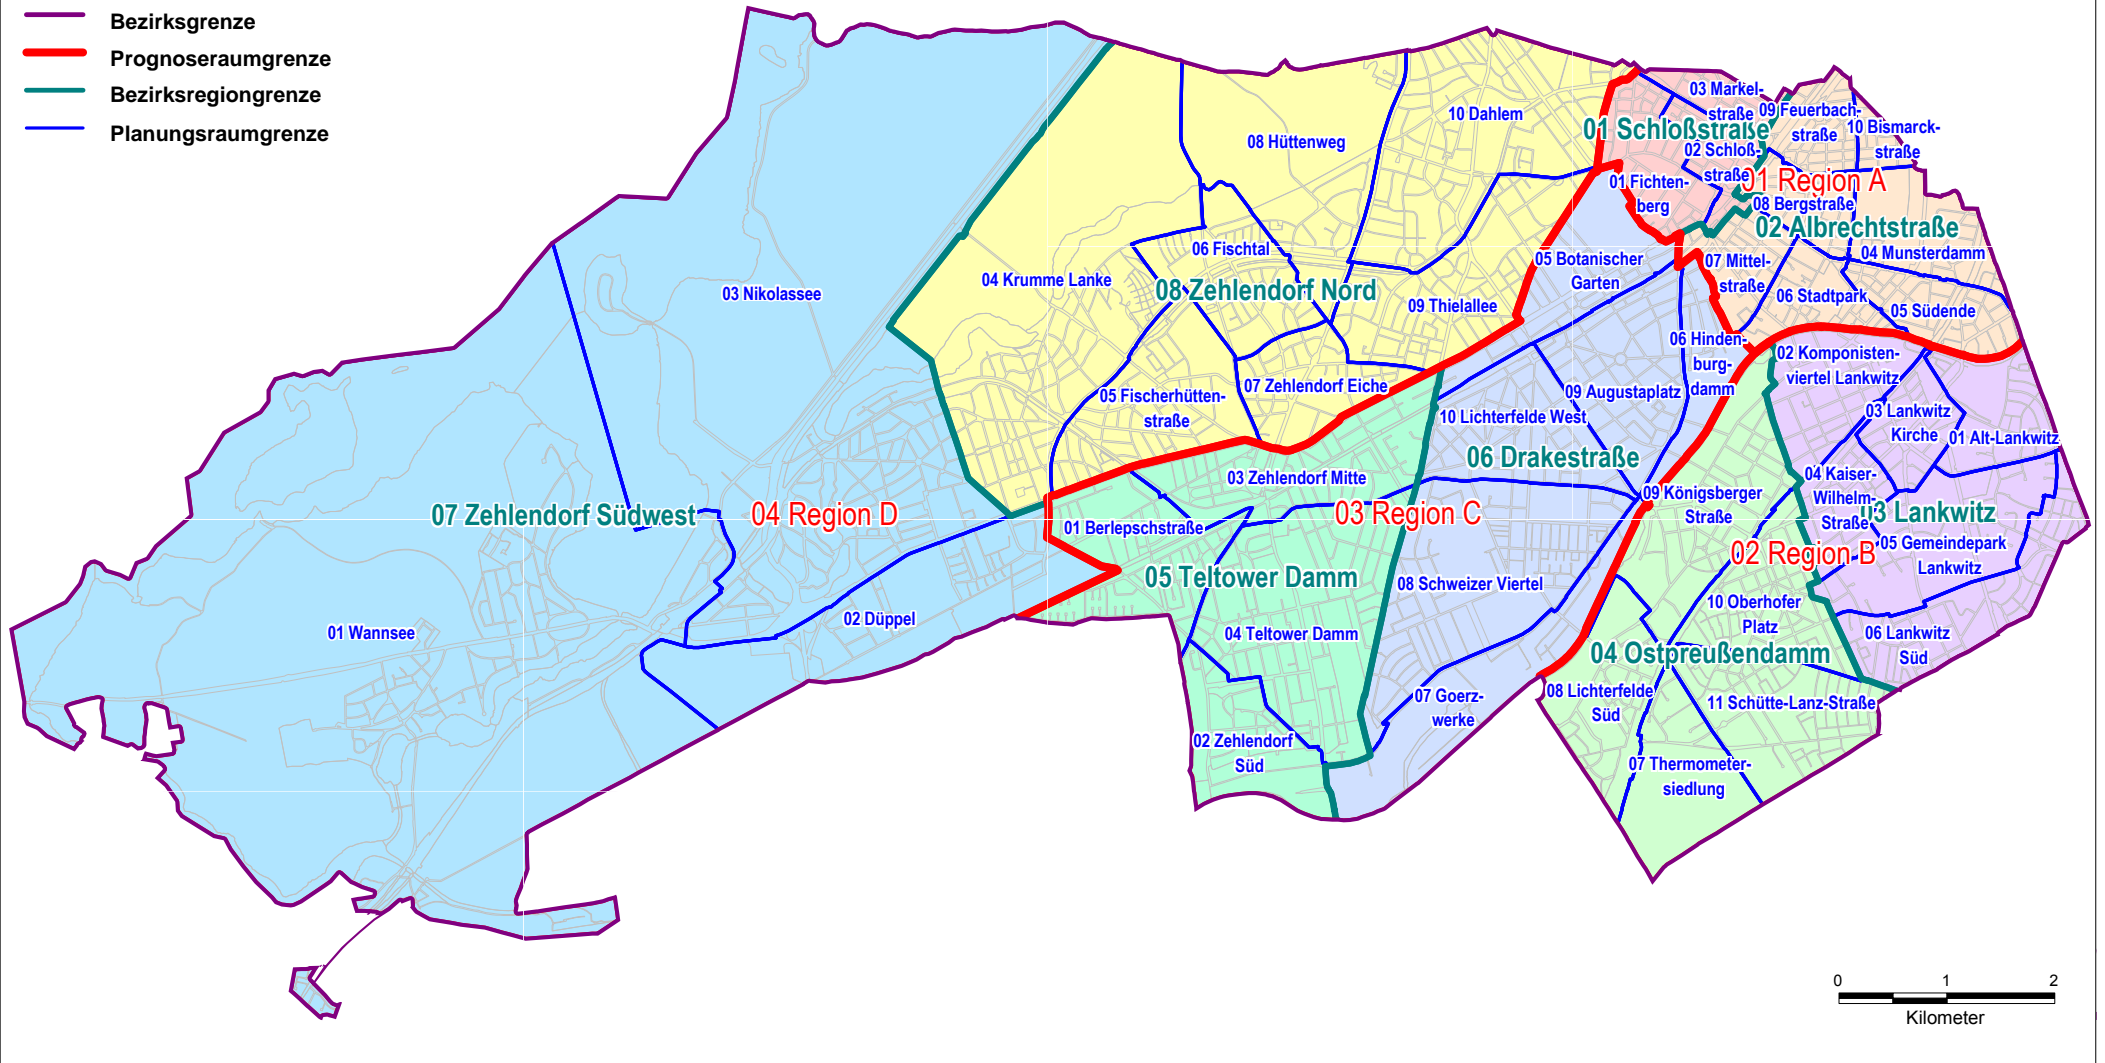

Lebensweltlich orientierte Räume im Bezirk Steglitz-Zehlendorf

- Bezirksgrenze
- Prognoseraumgrenze
- Bezirksregionengrenze
- Planungsraumgrenze

Schlüssel- und Namensverzeichnis der lebensweltlich orientierten Räume

Bezirk		Prognoseräume Ebene 3		Bezirksregionen Ebene 2		Planungsraum Ebene 1	
Schlüssel	Name	Schlüssel	Name	Schlüssel	Name	Schlüssel	Name
06 Steglitz-Zehlendorf		01	Region A	01	Schloßstraße	01	Fichtenberg
						02	Schloßstraße
						03	Markelstraße
						04	Munsterdamm
						05	Südende
						06	Stadtpark
						07	Mittelstraße
						08	Bergstraße
						09	Feuerbachstraße
						10	Bismarckstraße
		02	Region B	03	Lankwitz	01	Alt-Lankwitz
						02	Komponistenviertel Lankwitz
						03	Lankwitz Kirche
						04	Kaiser-Wilhelm-Straße
						05	Gemeindepark Lankwitz
						06	Lankwitz Süd
						07	Thermometersiedlung
						08	Lichterfelde Süd
						09	Königsberger Straße
						10	Oberhofer Platz
		03	Region C	04	Ostpreußendamm	11	Schütte-Lanz-Straße
						01	Berlepschstraße
						02	Zehlendorf Süd
						03	Zehlendorf Mitte
						04	Teltower Damm
						05	Botanischer Garten
						06	Hindenburgdamm
						07	Goerzwerke
08	Schweizer Viertel						
09	Augustaplatz						
04	Region D	05	Teltower Damm	10	Lichterfelde West		
				01	Wannsee		
				02	Düppel		
				03	Nikolassee		
				04	Krumme Lanke		
				05	Fischerhüttenstraße		
				06	Fischtal		
				07	Zehlendorf Eiche		
				08	Hüttenweg		
				09	Thielallee		
06	Region D	07	Zehlendorf Südwest	10	Dahlem		
				08	Zehlendorf Nord