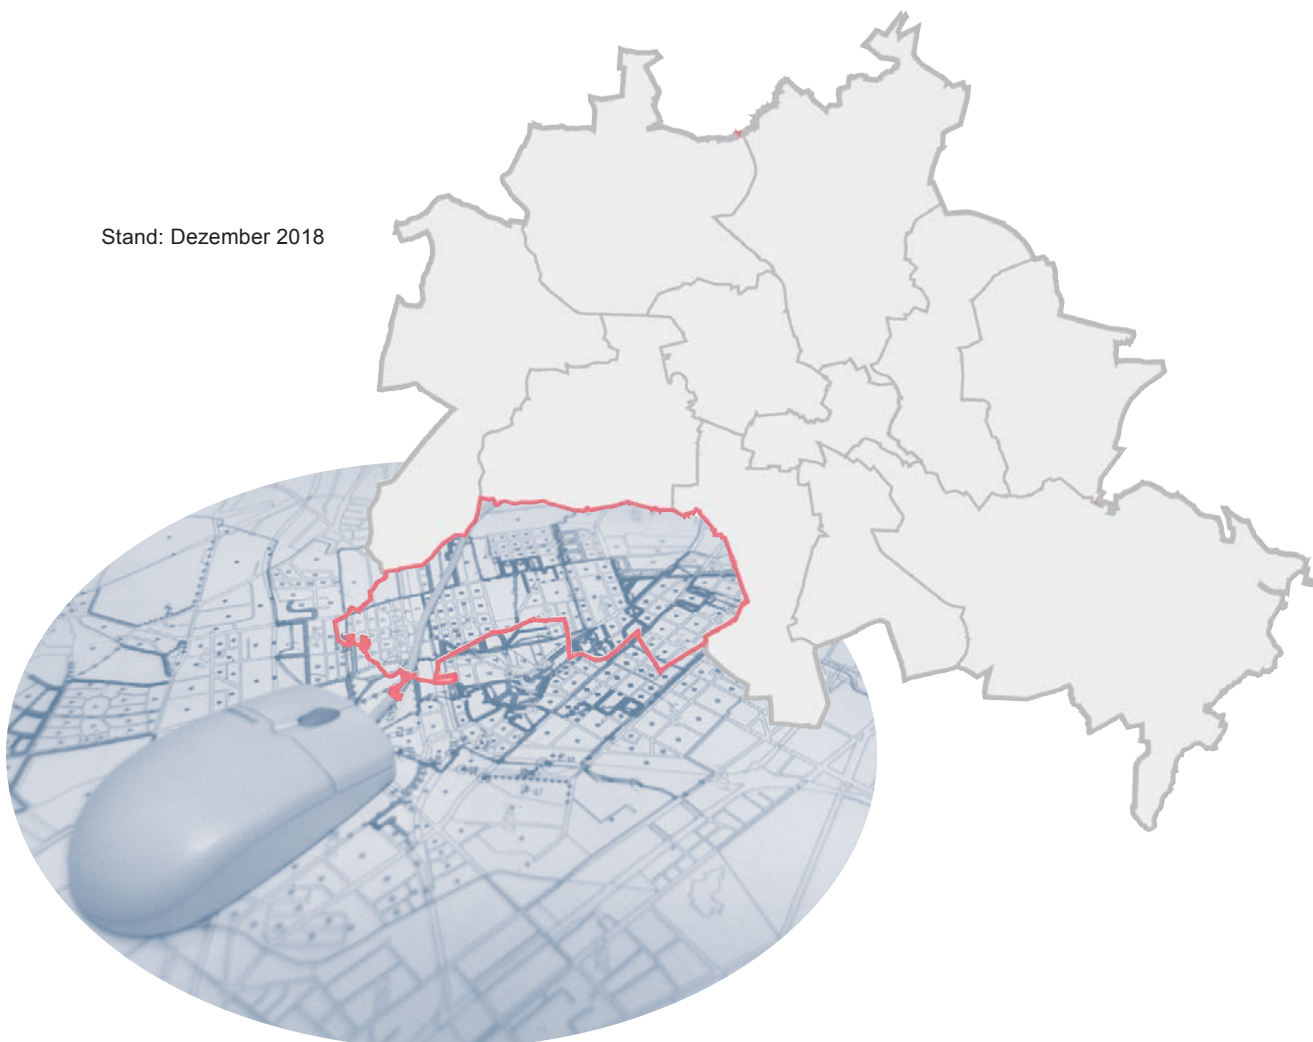

**Adressverzeichnis**  
für die lebensweltlich orientierten Räume  
Berlin ▫ **Steglitz-Zehlendorf**

Stand: Dezember 2018

**Amt für Statistik** Berlin-Brandenburg  
**Regionales Bezugssystem**  
Clearingstelle  
Alt-Friedrichsfelde 60  
10315 Berlin

## Ortsteile im Bezirk

<b>Nr.</b>	<b>Ortsteilname</b>	
0601	Steglitz	Stegl
0602	Lichterfelde	Lifel
0603	Lankwitz	Lankw
0604	Zehlendorf	Zehld
0605	Dahlem	Dahle
0606	Nikolassee	Nikol
0607	Wannsee	Wanns