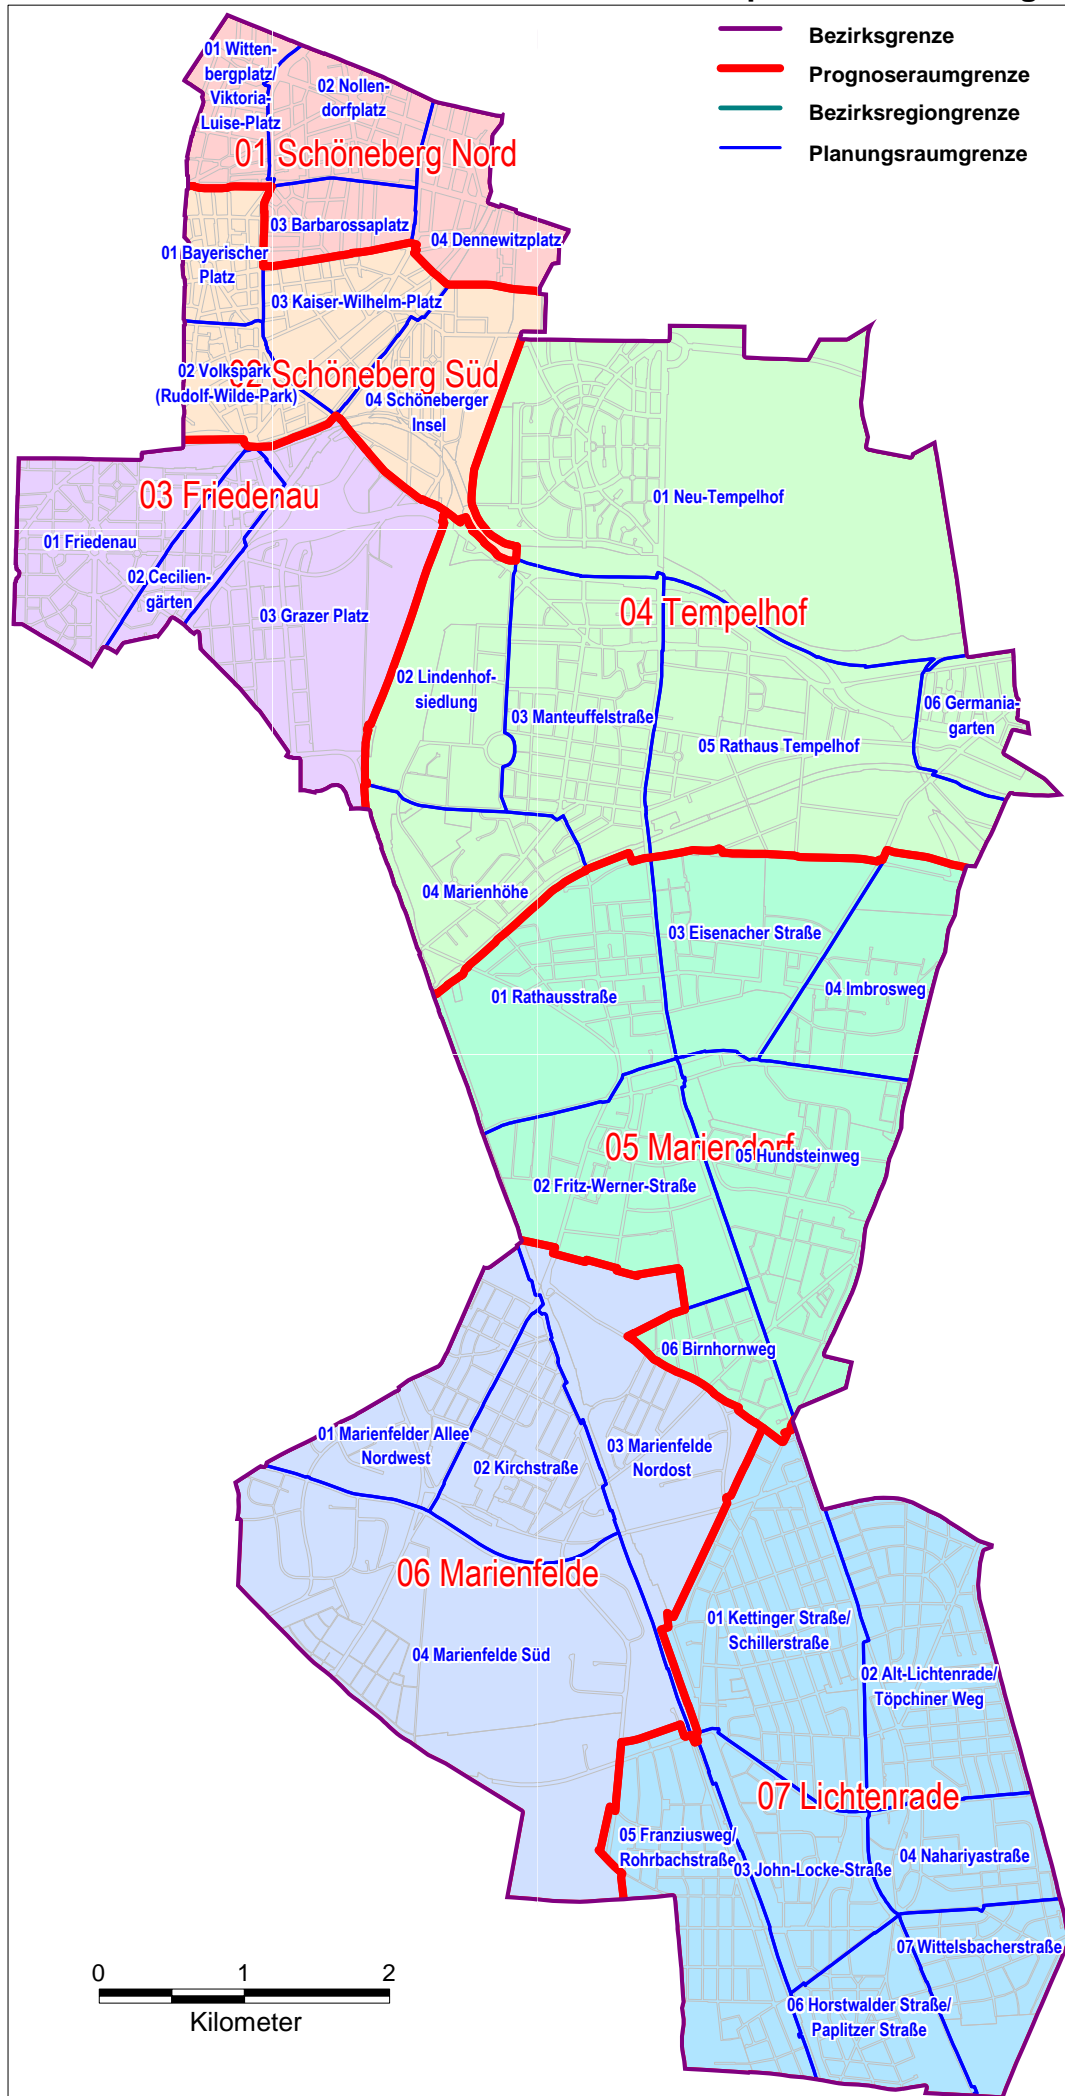

Lebensweltlich orientierte Räume im Bezirk Tempelhof-Schöneberg