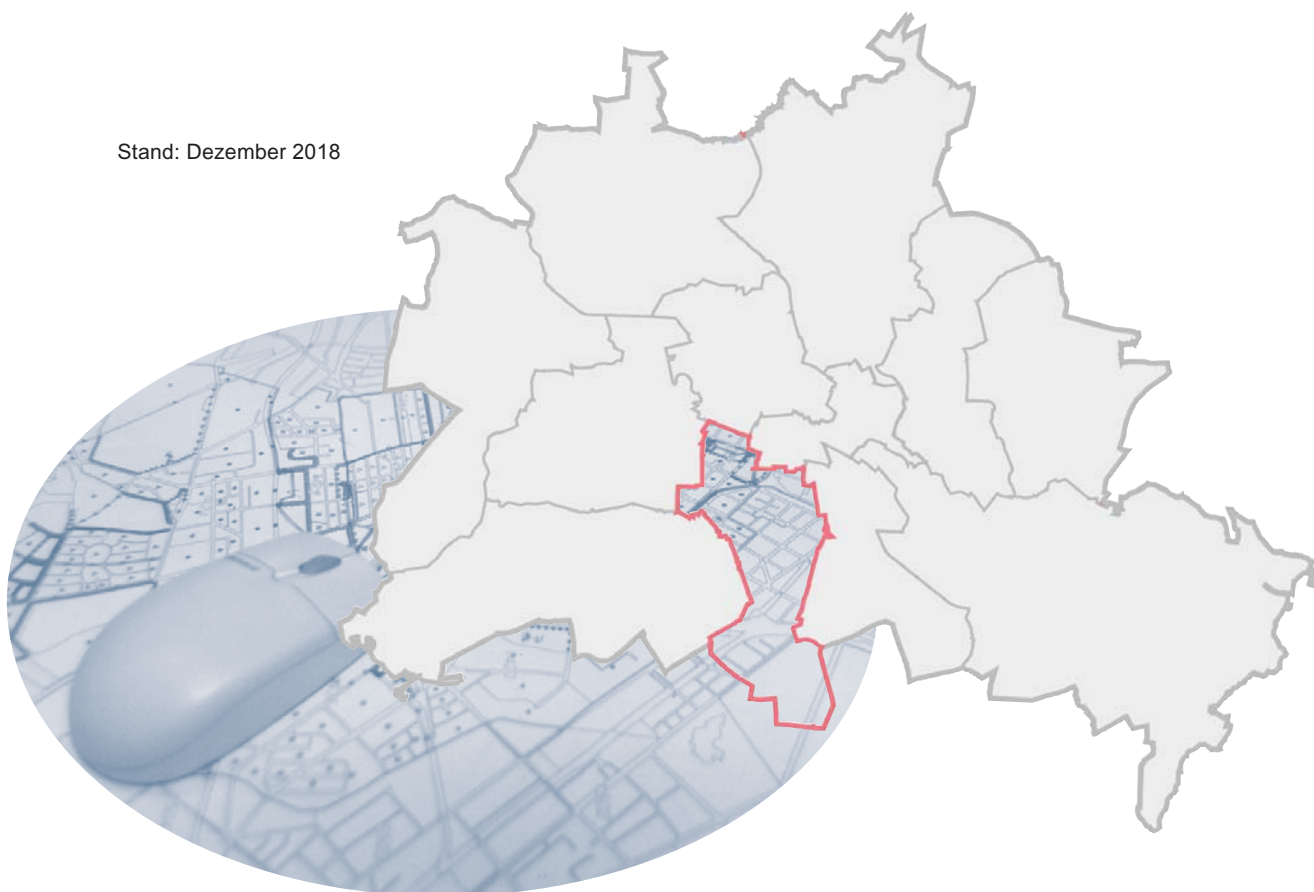

Adressverzeichnis
für die lebensweltlich orientierten Räume
Berlin ▯ **Tempelhof-Schöneberg**

Stand: Dezember 2018

Amt für Statistik Berlin-Brandenburg
Regionales Bezugssystem
Clearingstelle
Alt-Friedrichsfelde 60
10315 Berlin

Telefon **9021-3692** ▯ Markus Hennig
E-Mail: geoservice@statistik-bbb.de
www.statistik-berlin-brandenburg.de

Hinweis

Die neuen lebensweltlich orientierten Räume (LOR) wurden erfolgreich abgestimmt und verbindlich festgelegt (Senatsbeschluss Nr. 3786 vom 1.8.2006). Zwischenzeitlich sind sie regulärer Bestandteil des Regionalen Bezugssystems (RBS), das vom Statistischen Landesamt Berlin geführt wird. Das Adressverzeichnis der lebensweltlich orientierten Räume (LOR) ist für jeden der 12 Berliner Bezirke als PDF erhältlich, gegen Kostenerstattung ist die Adressenliste auch als Exceldatei lieferbar. Aktualisierungen des Verzeichnisses sind in Abhängigkeit von der Nachfrage und dem Umfang der Änderungen im RBS vorgesehen. Anregungen werden gerne entgegengenommen.

Abkürzungen und Erläuterungen

LOR	lebensweltlich orientierte Räume
PLZ	Postleitzahl
Nummerierungstyp	G gerade Folge der Hausnummern
	U ungerade Folge der Hausnummern

Ortsteile im Bezirk

Nr.	Ortsteilname	
0701	Schöneberg	Schön
0702	Friedenau	Fried
0703	Tempelhof	Temph
0704	Mariendorf	Mardf
0705	Marienfelde	Marfe
0706	Lichtenrade	Lirad