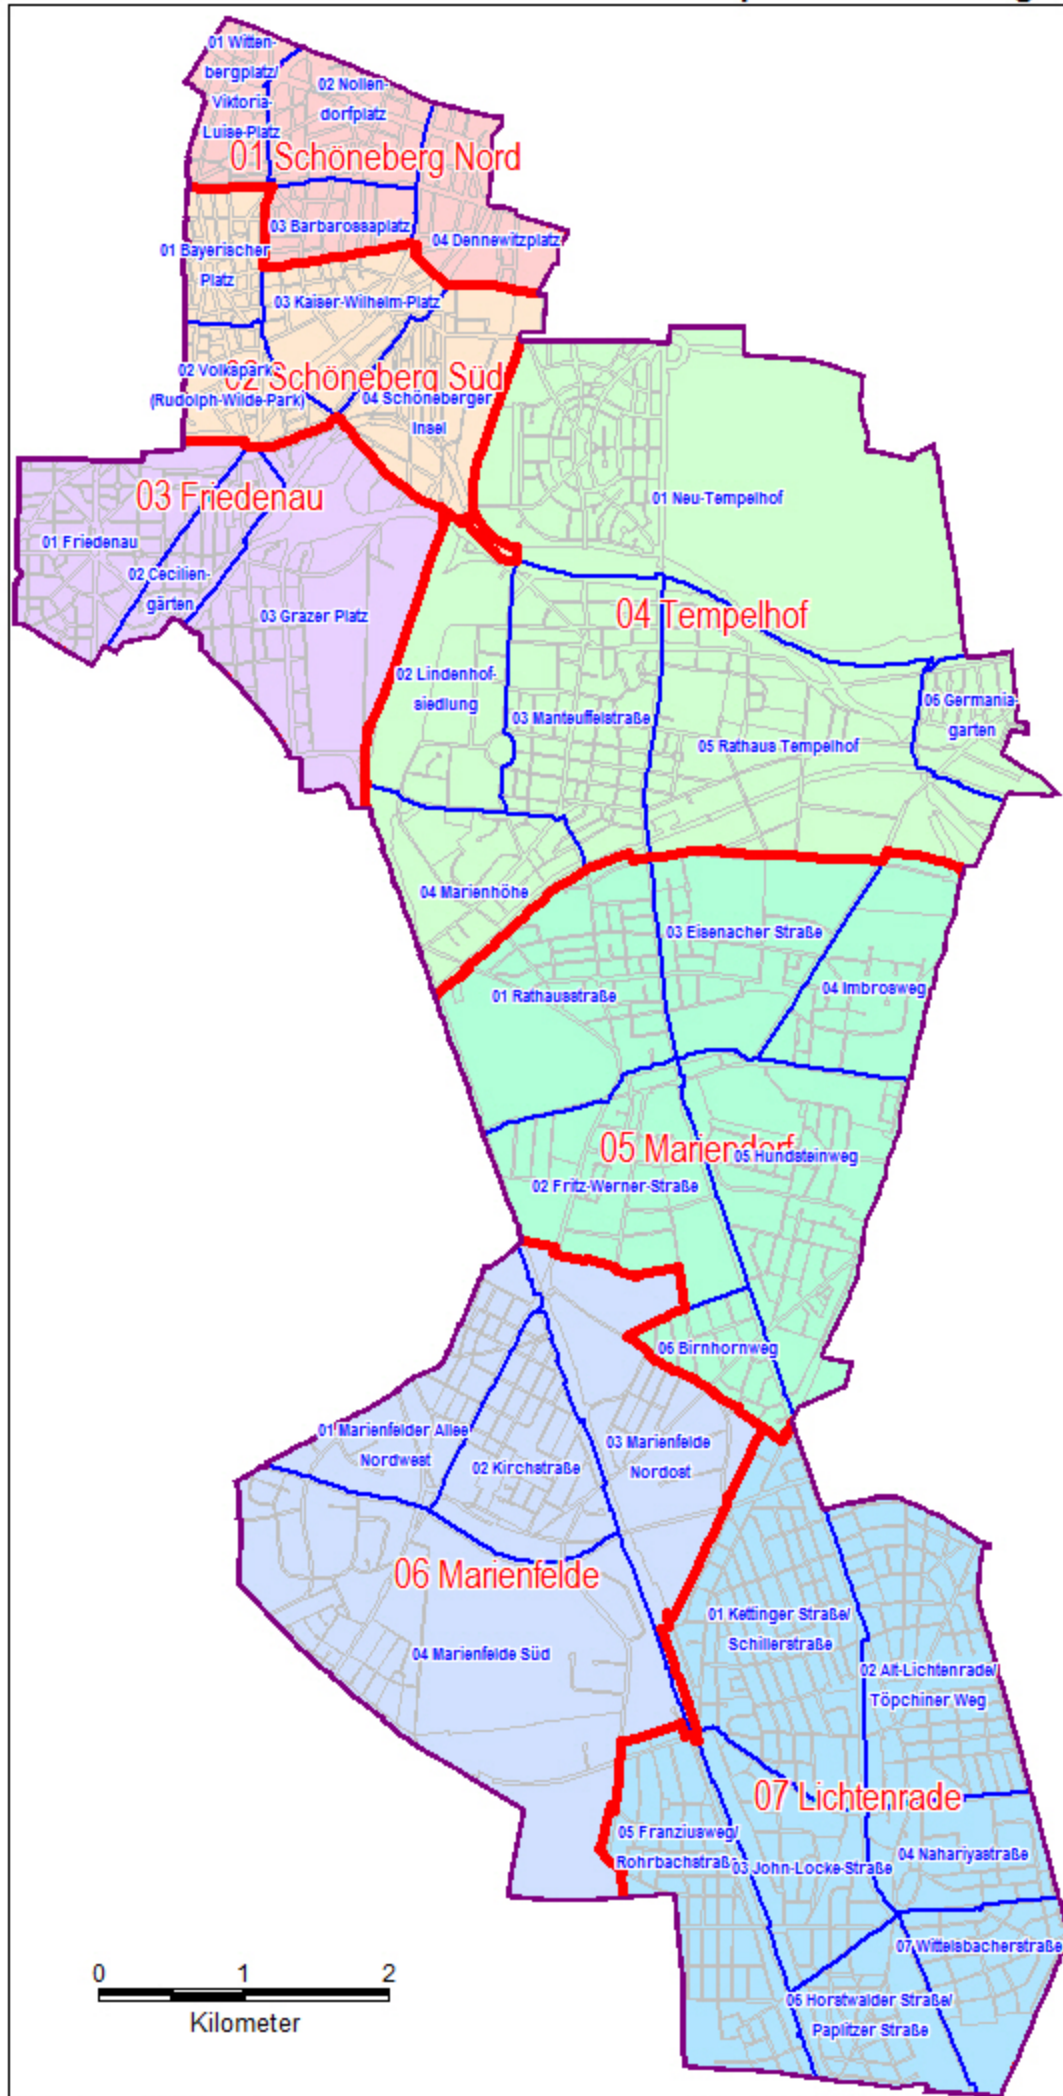

Adressverzeichnis
für die lebensweltlich orientierten Räume
Berlin ▯ **Tempelhof-Schöneberg**

Stand: Dezember 2018

Amt für Statistik Berlin-Brandenburg
Regionales Bezugssystem
Clearingstelle
Alt-Friedrichsfelde 60
10315 Berlin

Lebensweltlich orientierte Räume im Bezirk Tempelhof-Schöneberg

Schlüssel- und Namensverzeichnis der lebensweltlich orientierten Räume

Bezirk		Prognoseräume Ebene 3		Bezirksregionen Ebene 2		Planungsraum Ebene 1	
Schlüssel	Name	Schlüssel	Name	Schlüssel	Name	Schlüssel	Name
07	Tempelhof-Schöneberg	01	Schöneberg Nord	01	Schöneberg Nord	01	Wittenbergplatz/ Viktoria-Luise-Platz
						02	Nollendorfplatz
						03	Barbarossaplatz
						04	Dennewitzplatz
						01	Bayerischer Platz
						02	Volkspark (Rudolph-Wilde-Park)
						03	Kaiser-Wilhelm-Platz
		02	Schöneberg Süd	02	Schöneberg Süd	04	Schöneberger Insel
						01	Friedenau
		03	Friedenau	03	Friedenau	02	Ceciliengärten
						03	Grazer Platz
		04	Tempelhof	04	Tempelhof	01	Neu-Tempelhof
						02	Lindenhofsiedlung
						03	Manteuffelstraße
						04	Marienhöhe
		05	Mariendorf	05	Mariendorf	05	Rathaus Tempelhof
						06	Germaniagarten
						01	Rathausstraße
						02	Fritz-Werner-Straße
						03	Eisenacher Straße
						04	Imbrosweg
						05	Hundsteinweg
						06	Birnhornweg
		06	Marienfelde	06	Marienfelde	01	Marienfelder Allee Nordwest
						02	Kirchstraße
						03	Marienfelde Nordost
						04	Marienfelde Süd
		07	Lichtenrade	07	Lichtenrade	01	Kettinger Straße/ Schillerstraße
						02	Alt-Lichtenrade/ Töpchiner Weg
						03	John-Locke-Straße
						04	Nahariyastraße
						05	Franziusweg/Rohr- bachstraße
						06	Horstwalder Straße/ Papplitzer Straße
						07	Wittelsbacherstraße