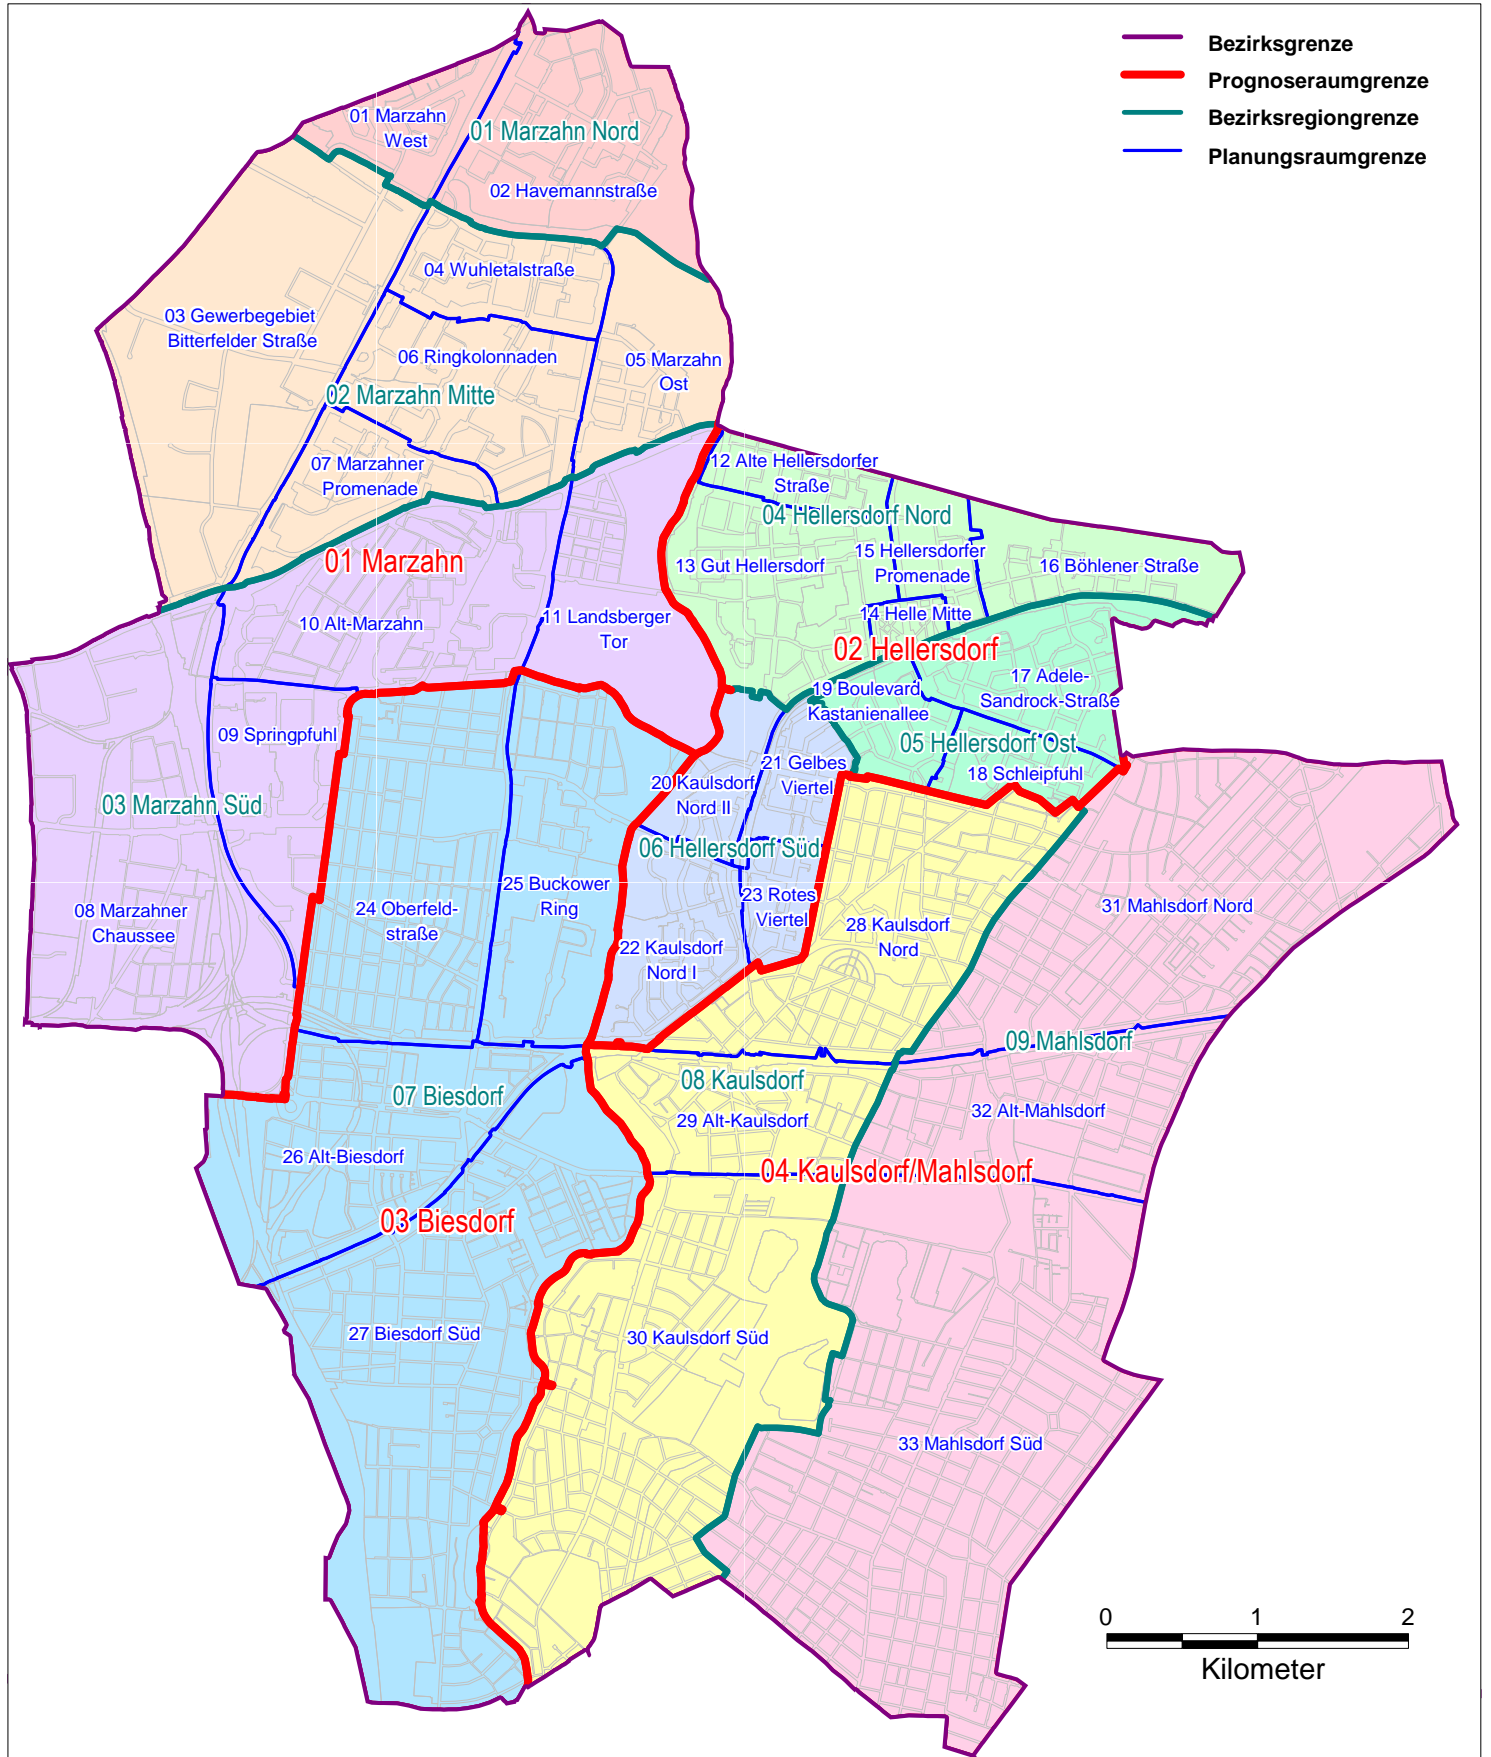

Lebensweltlich orientierte Räume im Bezirk Marzahn-Hellersdorf

Schlüssel- und Namensverzeichnis der lebensweltlich orientierten Räume

Bezirk		Prognoseräume Ebene 3		Bezirksregionen Ebene 2		Planungsraum Ebene 1	
Schlüssel	Name	Schlüssel	Name	Schlüssel	Name	Schlüssel	Name
10	Marzahn-Hellersdorf	01	Marzahn	01	Marzahn Nord	01	Marzahn West
						02	Havemannstraße
						03	Gewerbegebiet Bitterfelder Straße
						04	Wuhletalstraße
						05	Marzahn Ost
						06	Ringkolonnaden
						07	Marzahner Promenade
		03	Marzahn Süd	03	Marzahn Süd	08	Marzahner Chaussee
						09	Springpfuhl
						10	Alt-Marzahn
						11	Landsberger Tor
						12	Alte Hellersdorfer Straße
						13	Gut Hellersdorf
		02	Hellersdorf	04	Hellersdorf Nord	14	Helle Mitte
						15	Hellersdorfer Promenade
						16	Böhlener Straße
						17	Adele-Sandrock-Straße
						18	Schleipfuhl
		06	Hellersdorf Süd	06	Hellersdorf Süd	19	Boulevard Kastanienallee
						20	Kaulsdorf Nord II
						21	Gelbes Viertel
						22	Kaulsdorf Nord I
		03	Biesdorf	07	Biesdorf	23	Rotes Viertel
						24	Oberfeldstraße
		04	Kaulsdorf/ Mahlsdorf	08	Kaulsdorf	25	Buckower Ring
						26	Alt-Biesdorf
						27	Biesdorf Süd
						28	Kaulsdorf Nord
						29	Alt-Kaulsdorf
						30	Kaulsdorf Süd
						31	Mahlsdorf Nord
						32	Alt-Mahlsdorf
						33	Mahlsdorf Süd