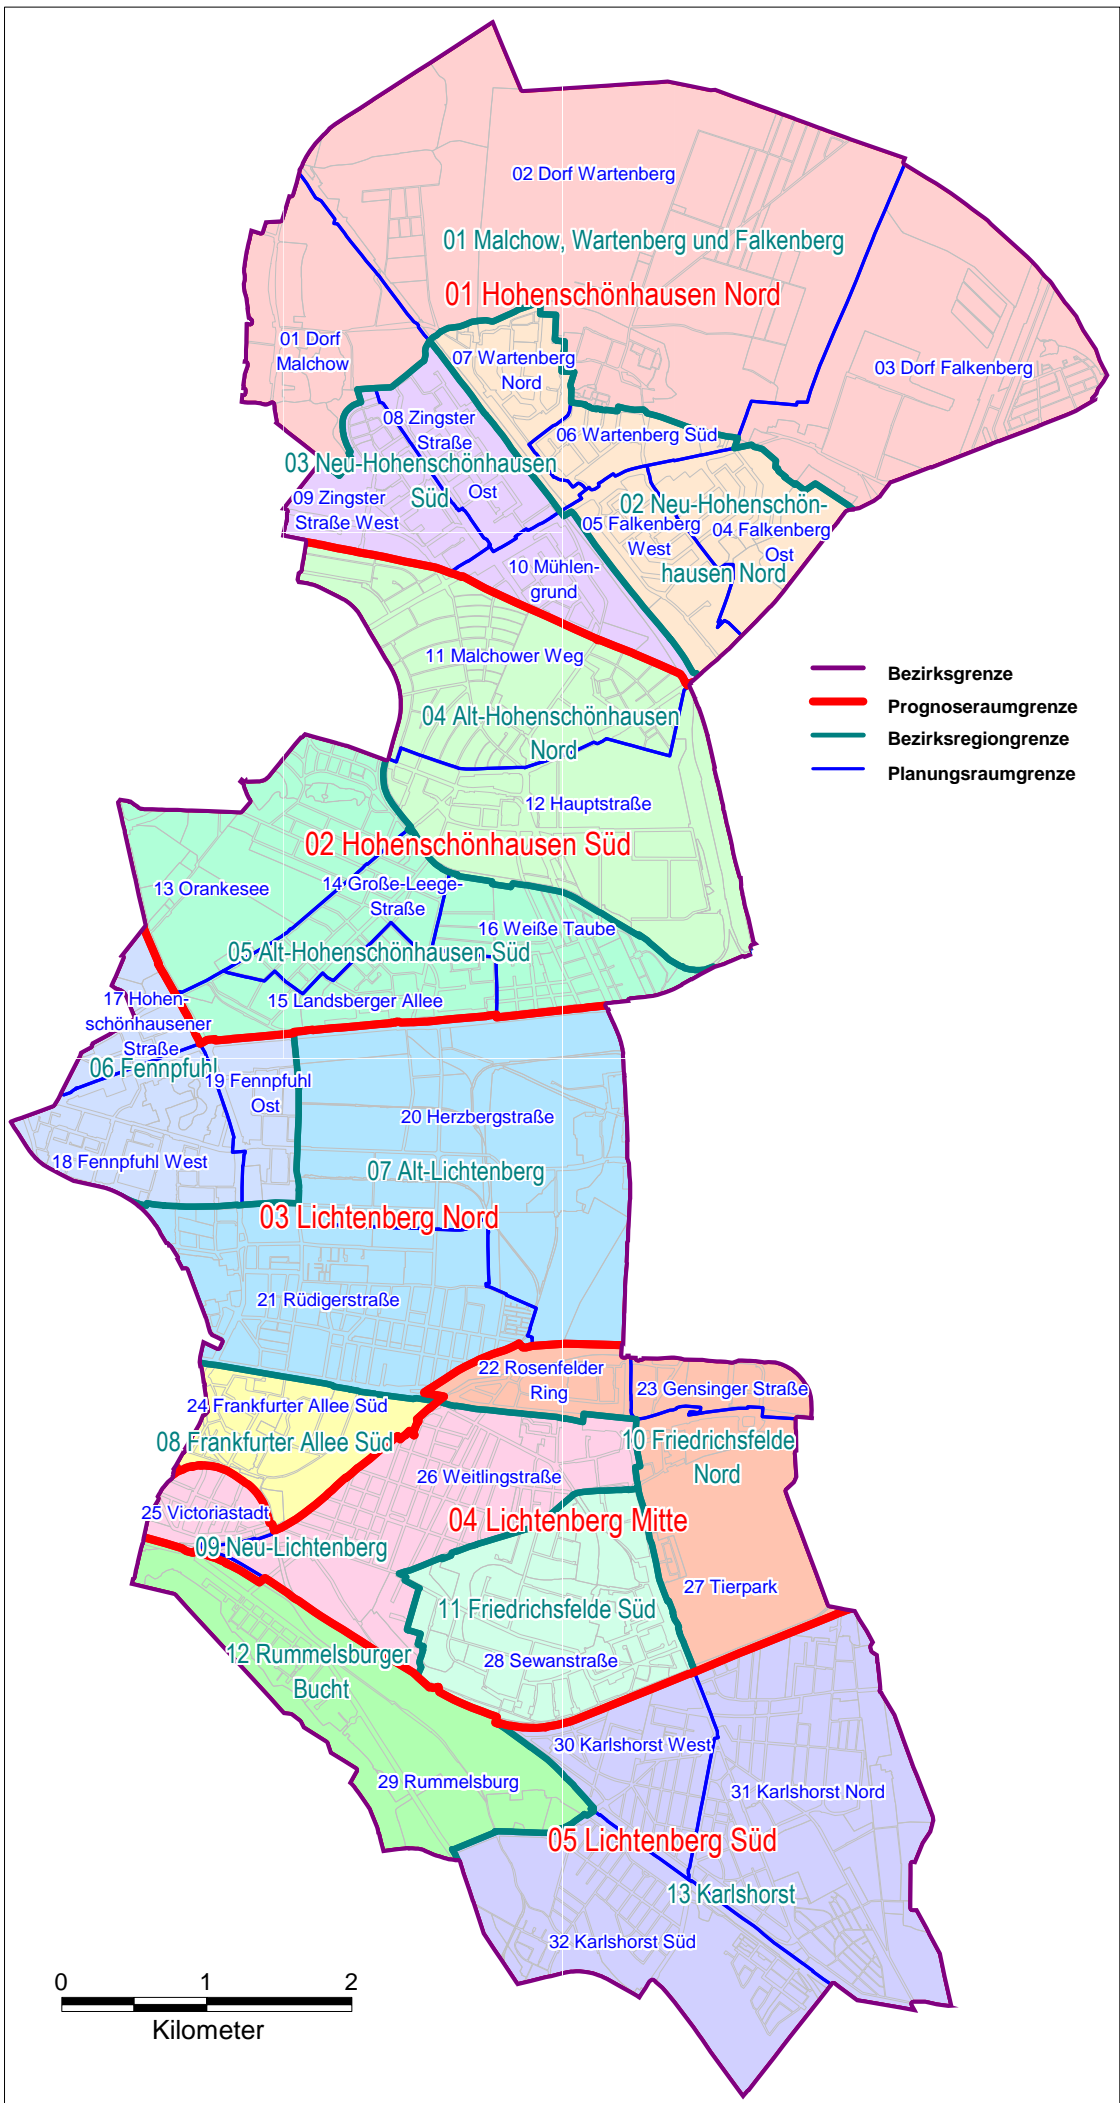

Lebensweltlich orientierte Räume im Bezirk Lichtenberg

Schlüssel- und Namensverzeichnis der lebensweltlich orientierten Räume

Bezirk		Prognoseräume Ebene 3		Bezirksregionen Ebene 2		Planungsraum Ebene 1			
Schlüssel	Name	Schlüssel	Name	Schlüssel	Name	Schlüssel	Name		
11	Lichtenberg	01	Hohenschönhausen Nord	01	Malchow, Wartenberg und Falkenberg	01	Dorf Malchow		
						02	Dorf Wartenberg		
						03	Dorf Falkenberg		
						02	Neu-Hohenschönhausen Nord	04	Falkenberg Ost
								05	Falkenberg West
						06	Wartenberg Süd	06	Wartenberg Süd
								07	Wartenberg Nord
						03	Neu-Hohenschönhausen Süd	08	Zingster Straße Ost
								09	Zingster Straße West
						10	Mühlengrund	10	Mühlengrund
								11	Malchower Weg
						12	Hauptstraße	12	Hauptstraße
								13	Orankesee
14	Große-Leege-Straße	14	Große-Leege-Straße						
		15	Landsberger Allee						
16	Weiße Taube	16	Weiße Taube						
		17	Hohenschönhausener Straße						
18	Fennpfuhl West	18	Fennpfuhl West						
		19	Fennpfuhl Ost						
20	Herzbergstraße	20	Herzbergstraße						
		21	Rüdigerstraße						
24	Frankfurter Allee Süd	24	Frankfurter Allee Süd						
		25	Victoriastadt						
26	Weitlingstraße	26	Weitlingstraße						
		22	Rosenfelder Ring						
23	Gensinger Straße	23	Gensinger Straße						
		27	Tierpark						
28	Sewanstraße	28	Sewanstraße						
		29	Rummelsburg						
30	Karlshorst West	30	Karlshorst West						
		31	Karlshorst Nord						
32	Karlshorst Süd	32	Karlshorst Süd						
		31	Karlshorst Nord						
04	Lichtenberg Mitte	04	Alt-Hohenschönhausen Nord						
		05	Alt-Hohenschönhausen Süd						
06	Fennpfuhl	06	Fennpfuhl						
		07	Alt-Lichtenberg						
08	Frankfurter Allee Süd	08	Frankfurter Allee Süd						
		09	Neu-Lichtenberg						
10	Friedrichsfelde Nord	10	Friedrichsfelde Nord						
		11	Friedrichsfelde Süd						
12	Rummelsburger Bucht	12	Rummelsburger Bucht						
		13	Karlshorst						
05	Lichtenberg Süd	05	Lichtenberg Süd						
		03	Lichtenberg Nord