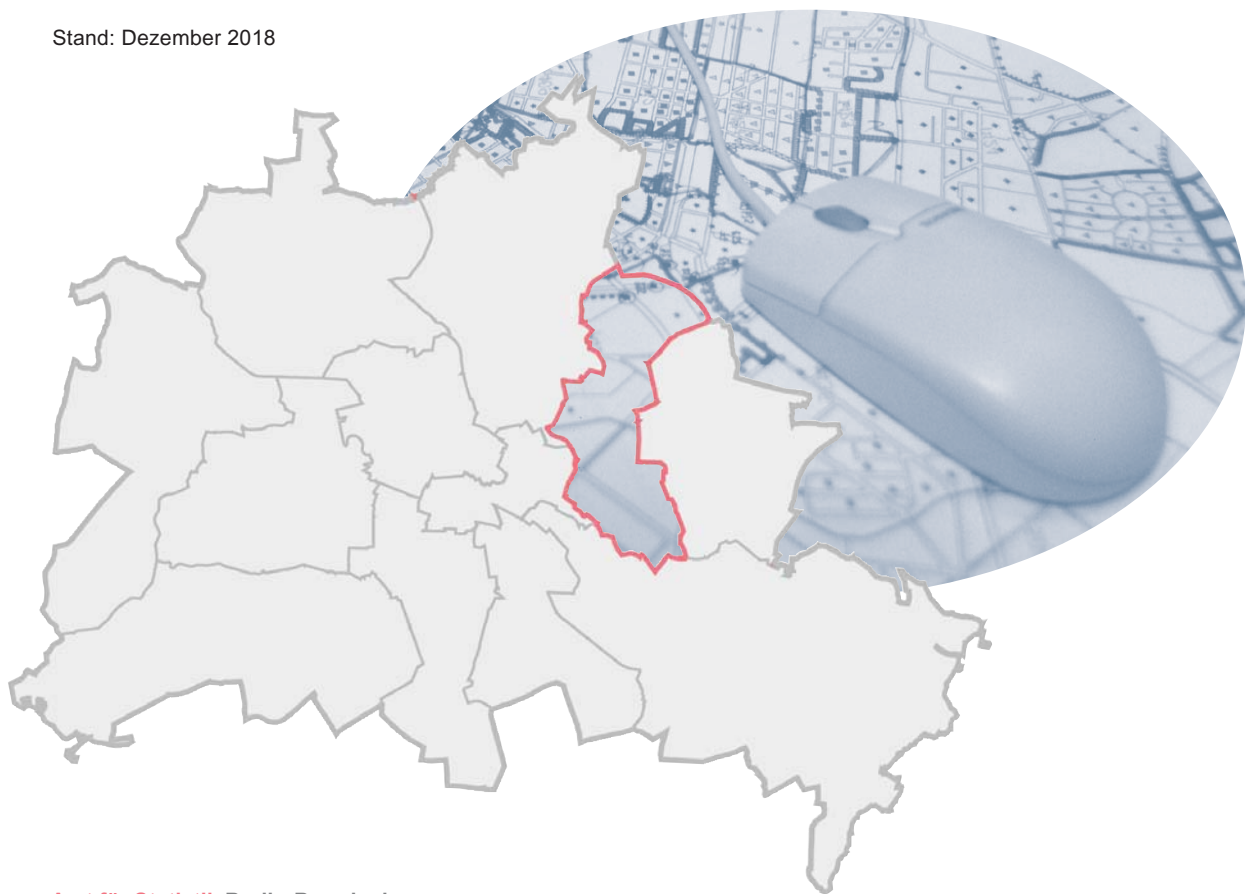

**Adressverzeichnis**  
für die lebensweltlich orientierten Räume  
Berlin ▯ **Lichtenberg**

Stand: Dezember 2018

**Amt für Statistik Berlin-Brandenburg**  
**Regionales Bezugssystem**  
Clearingstelle  
Alt-Friedrichsfelde 60  
10315 Berlin