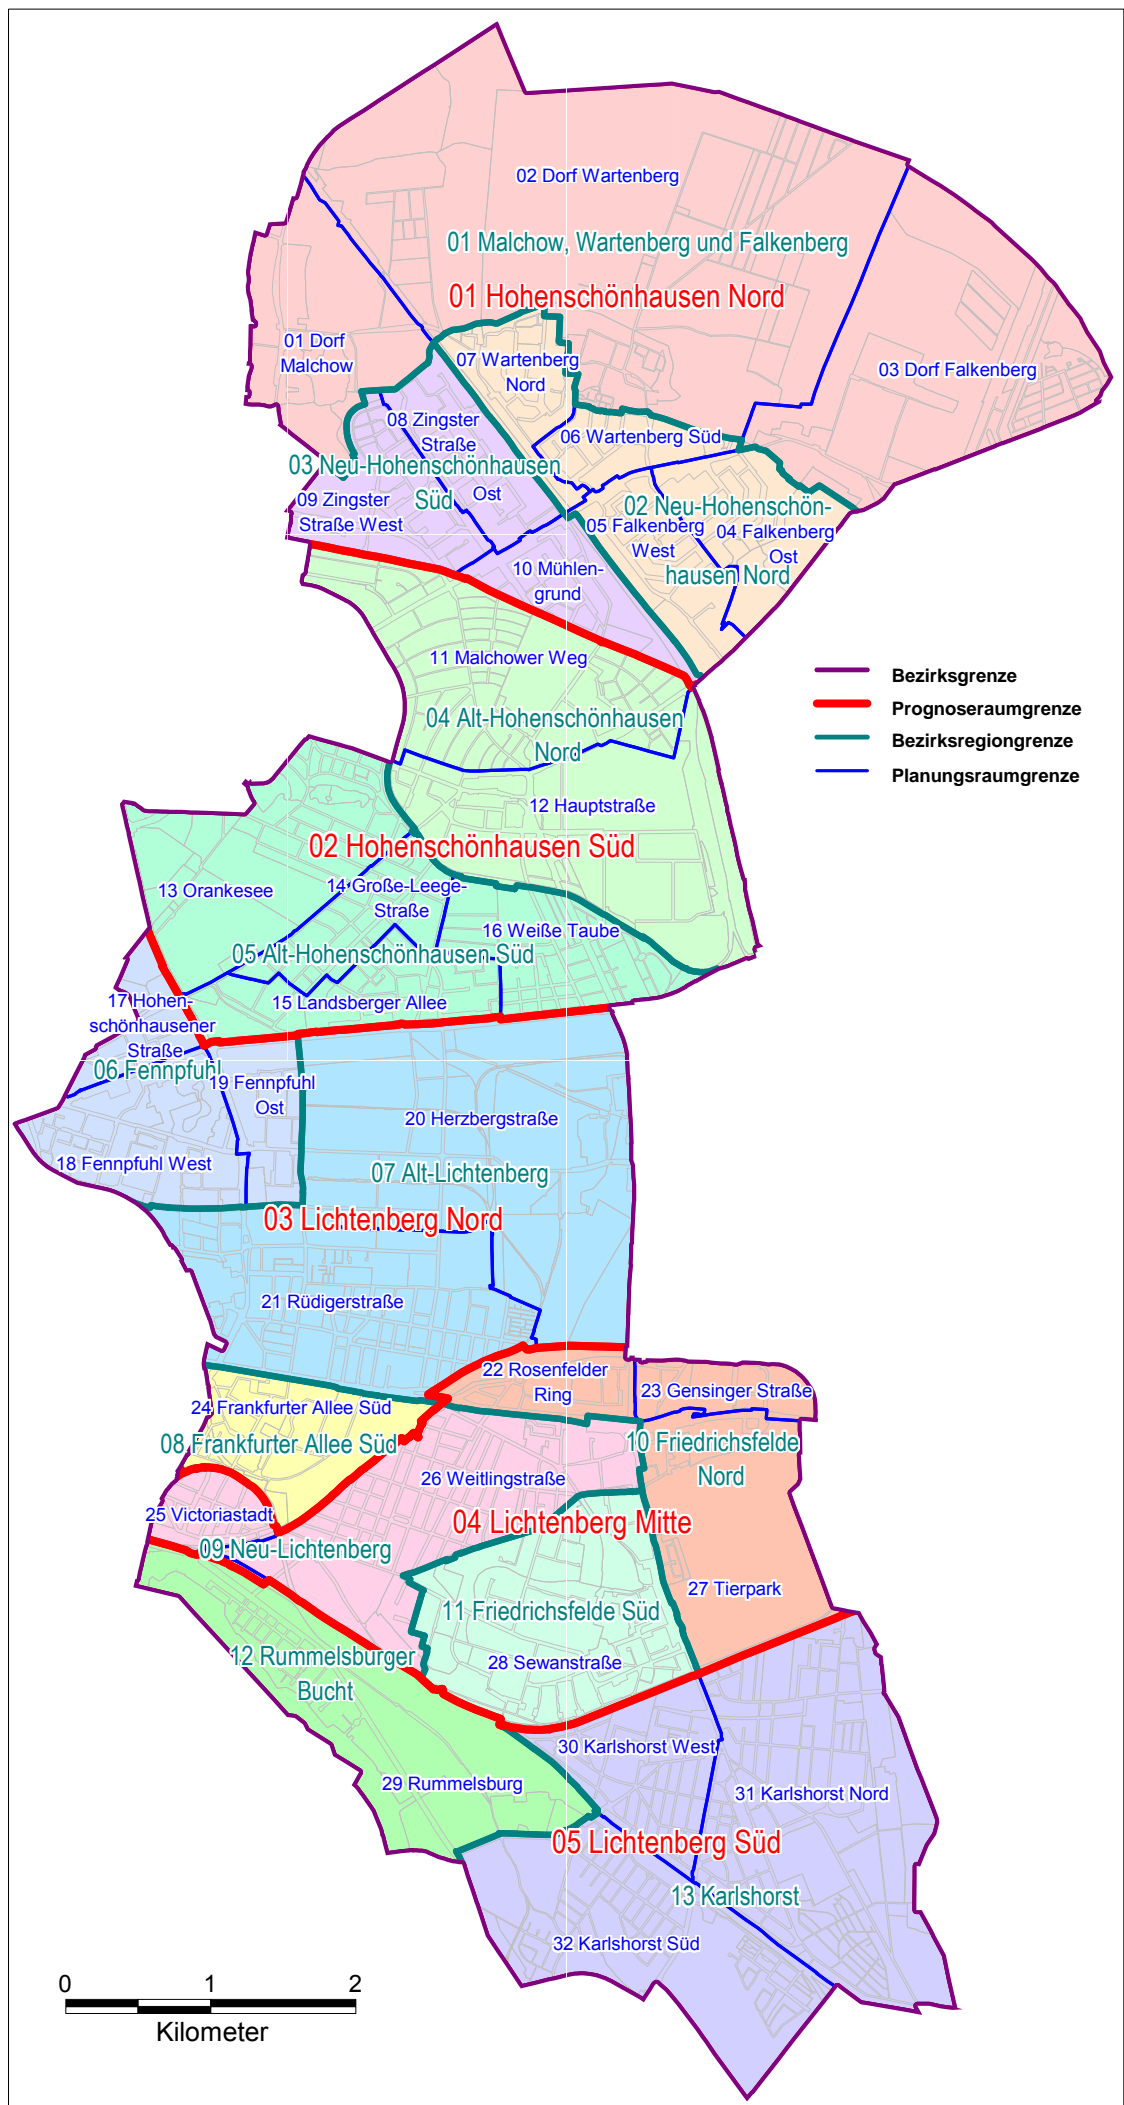

Lebensweltlich orientierte Räume im Bezirk Lichtenberg

Schlüssel- und Namensverzeichnis der lebensweltlich orientierten Räume

Bezirk		Prognoseräume Ebene 3		Bezirksregionen Ebene 2		Planungsraum Ebene 1					
Schlüssel	Name	Schlüssel	Name	Schlüssel	Name	Schlüssel	Name				
11	Lichtenberg	01	Hohenschönhausen Nord	01	Malchow, Wartenberg und Falkenberg	01	Dorf Malchow				
						02	Dorf Wartenberg				
						03	Dorf Falkenberg				
						02	Neu-Hohenschönhausen Nord	02	Neu-Hohenschönhausen Nord	04	Falkenberg Ost
										05	Falkenberg West
										06	Wartenberg Süd
						03	Neu-Hohenschönhausen Süd	03	Neu-Hohenschönhausen Süd	07	Wartenberg Nord
										08	Zingster Straße Ost
										09	Zingster Straße West
						02	Hohenschönhausen Süd	04	Alt-Hohenschönhausen Nord	10	Mühlengrund
										11	Malchower Weg
		05	Alt-Hohenschönhausen Süd	05	Alt-Hohenschönhausen Süd					12	Hauptstraße
										13	Orankesee
		06	Fennpfuhl	06	Fennpfuhl					14	Große-Leege-Straße
										15	Landsberger Allee
										16	Weißer Taube
										17	Hohenschönhausener Straße
		03	Lichtenberg Nord	07	Alt-Lichtenberg					18	Fennpfuhl West
										19	Fennpfuhl Ost
										20	Herzbergstraße
						21	Rüdigerstraße				
		04	Lichtenberg Mitte	08	Frankfurter Allee Süd	24	Frankfurter Allee Süd				
						09	Neu-Lichtenberg	09	Neu-Lichtenberg	25	Victoriastadt
										26	Weitlingstraße
						10	Friedrichsfelde Nord	10	Friedrichsfelde Nord	22	Rosenfelder Ring
		23	Gensinger Straße								
		27	Tierpark								
		05	Lichtenberg Süd	11	Friedrichsfelde Süd	28	Sewanstraße				
						12	Rummelsburger Bucht	12	Rummelsburger Bucht	29	Rummelsburg
										30	Karlshorst West
						13	Karlshorst	13	Karlshorst	31	Karlshorst Nord
		32	Karlshorst Süd