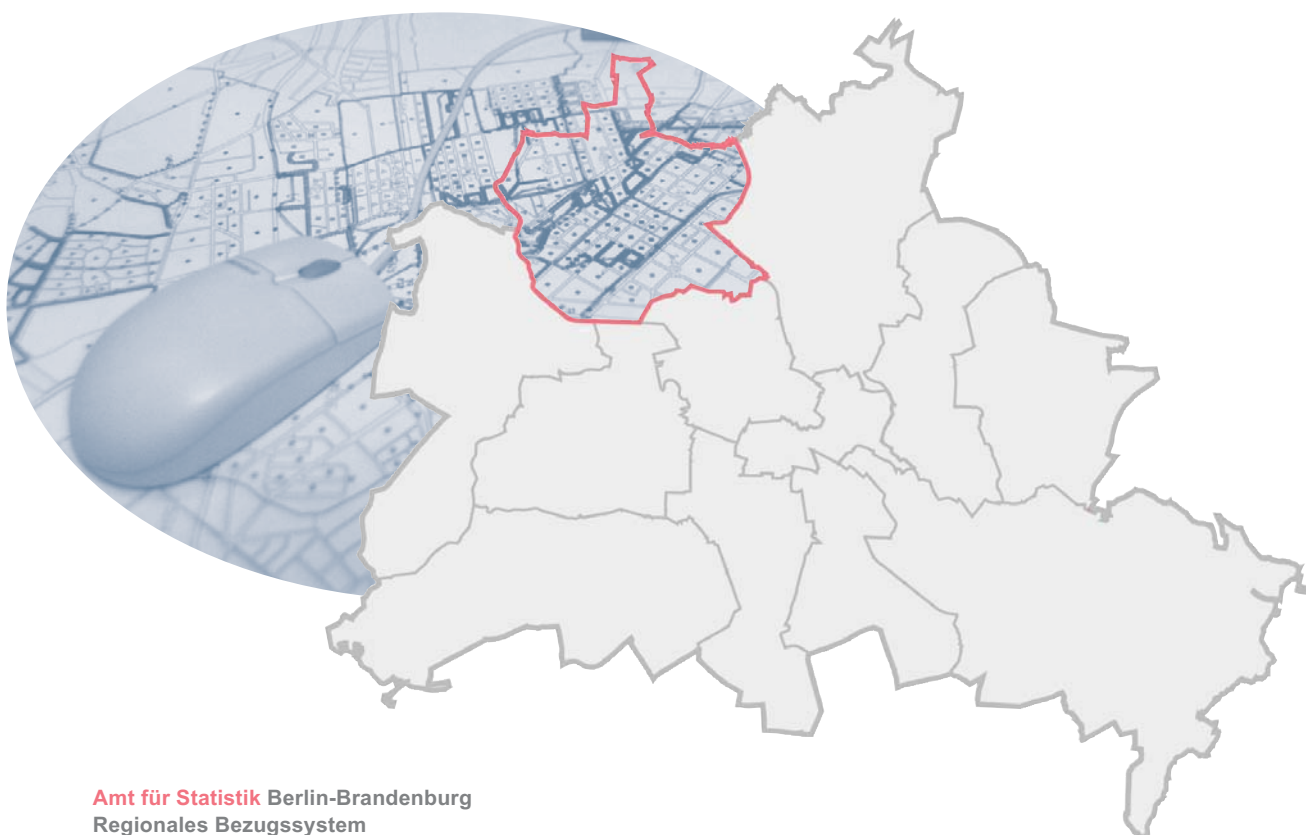

**Adressverzeichnis**  
für die lebensweltlich orientierten Räume  
Berlin ▯ **Reinickendorf**

Stand: Dezember 2018

**Amt für Statistik** Berlin-Brandenburg  
**Regionales Bezugssystem**  
Clearingstelle  
Alt-Friedrichsfelde 60  
10315 Berlin

## Ortsteile im Bezirk

<b>Nr.</b>	<b>Ortsteilname</b>	
1201	Reinickendorf	Reind
1202	Tegel	Tegel
1203	Konradshöhe	Konhö
1204	Heiligensee	Heils
1205	Frohnau	Frohn
1206	Hermsdorf	Hermd
1207	Waidmannslust	Waidm
1208	Lübars	Lübar
1209	Wittenau	Wittn
1210	Märkisches Viertel	MärkV
1211	Borsigwalde	Borwa