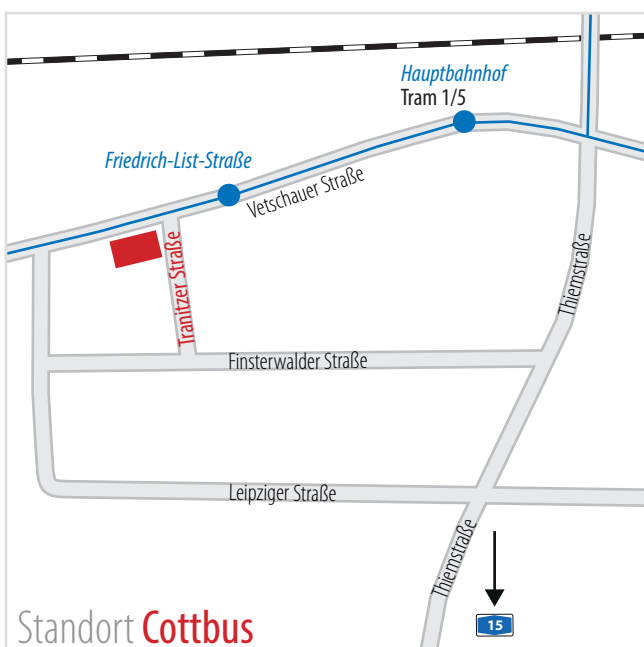

Standort **Cottbus**

Tranitzer Str. 16
03048 Cottbus
Telefon: 0331 8173-1777

Öffentliche Verkehrsmittel
ab *Hbf. Cottbus*
Tram
1 Richtung Jessener Straße
5 Richtung Jessener Straße
bis *Friedrich-List-Straße*