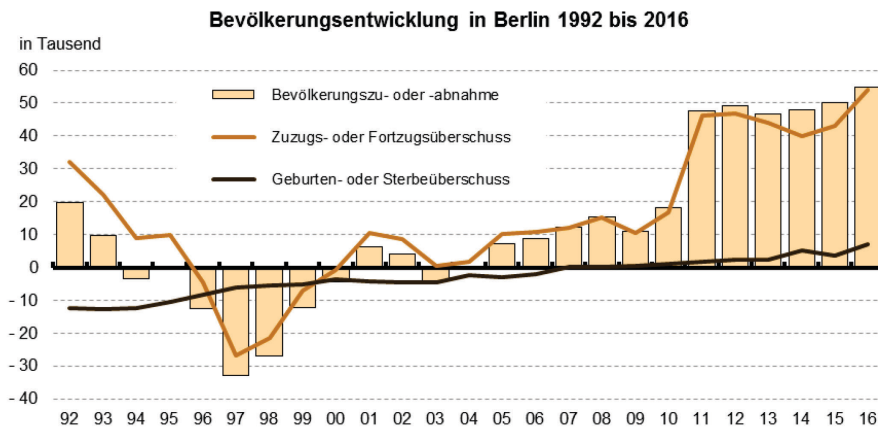

Nr. 6 vom 11. Januar 2018
Seite 2 von 2

Über das Datenangebot des Bereiches **Bevölkerung** informiert:

Amt für Statistik Berlin-Brandenburg

Telefon: 030 9021-3855

E-Mail: Bevoelkerung@statistik-bbb.de