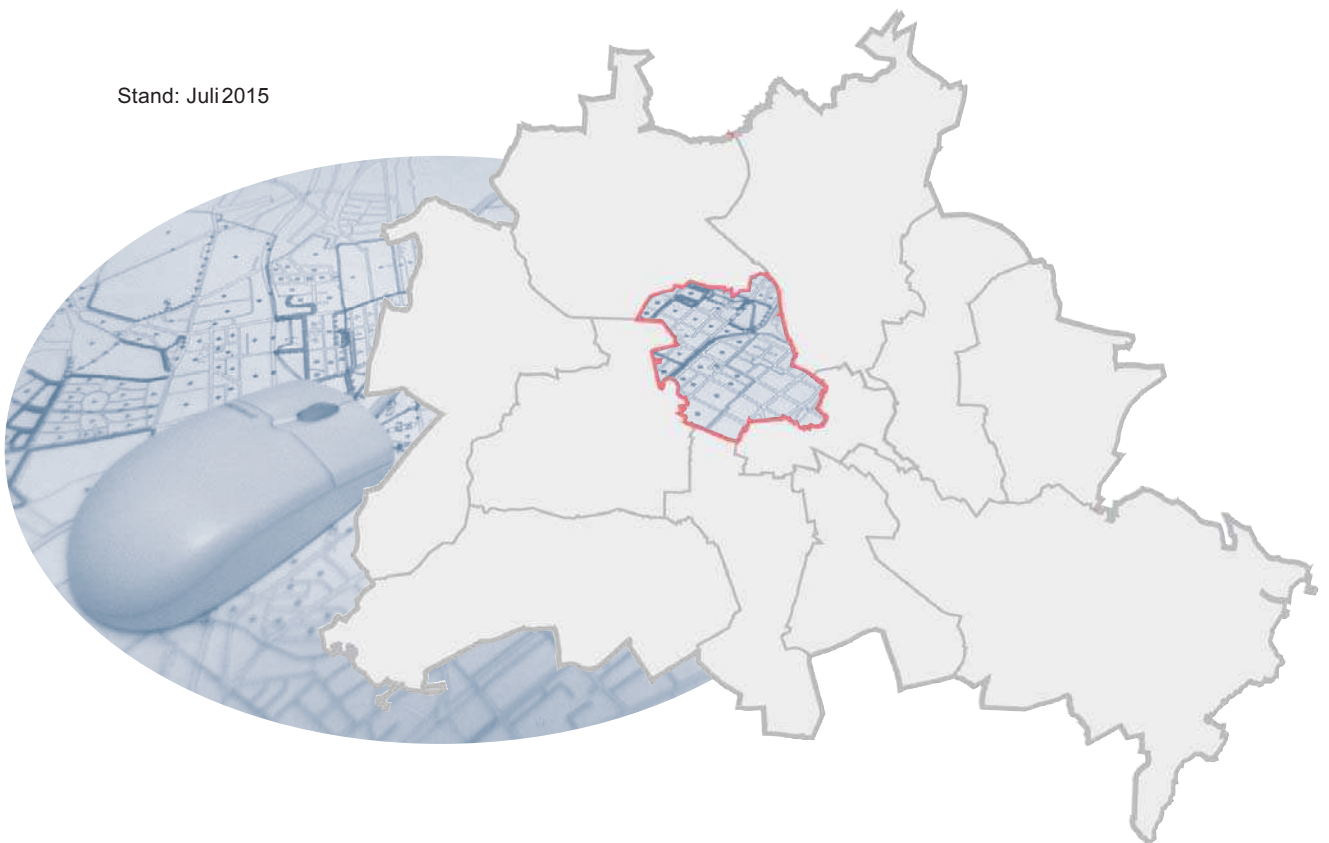

Adressverzeichnis
für die lebensweltlich orientierten Räume
Berlin **Mitte**

Stand: Juli 2015

Amt für Statistik Berlin-Brandenburg
Regionales Bezugssystem
Clearingstelle
Alt-Friedrichsfelde 60
10315 Berlin

Telefon **9021-3684** \mp Christoph Effing
E-Mail: rbs@statistik-bbb.de
www.statistik-berlin-brandenburg.de

Hinweis

Die neuen lebensweltlich orientierten Räume (LOR) wurden erfolgreich abgestimmt und verbindlich festgelegt (Senatsbeschluss Nr. 3786 vom 1.8.2006). Zwischenzeitlich sind sie regulärer Bestandteil des Regionalen Bezugssystems (RBS), das vom Statistischen Landesamt Berlin geführt wird. Das Adressverzeichnis der lebensweltlich orientierten Räume (LOR) ist für jeden der 12 Berliner Bezirke als PDF erhältlich, gegen Kostenerstattung ist die Adressenliste auch als Exceldatei lieferbar. Aktualisierungen des Verzeichnisses sind in Abhängigkeit von der Nachfrage und dem Umfang der Änderungen im RBS vorgesehen. Anregungen werden gerne entgegengenommen.

Abkürzungen und Erläuterungen

LOR	lebensweltlich orientierte Räume
PLZ	Postleitzahl
Nummerierungstyp	G gerade Folge der Hausnummern
	U ungerade Folge der Hausnummern

Ortsteile im Bezirk

Nr.	Ortsteilname	
0201	Friedrichshain	Frhai
0202	Kreuzberg	Kreuz