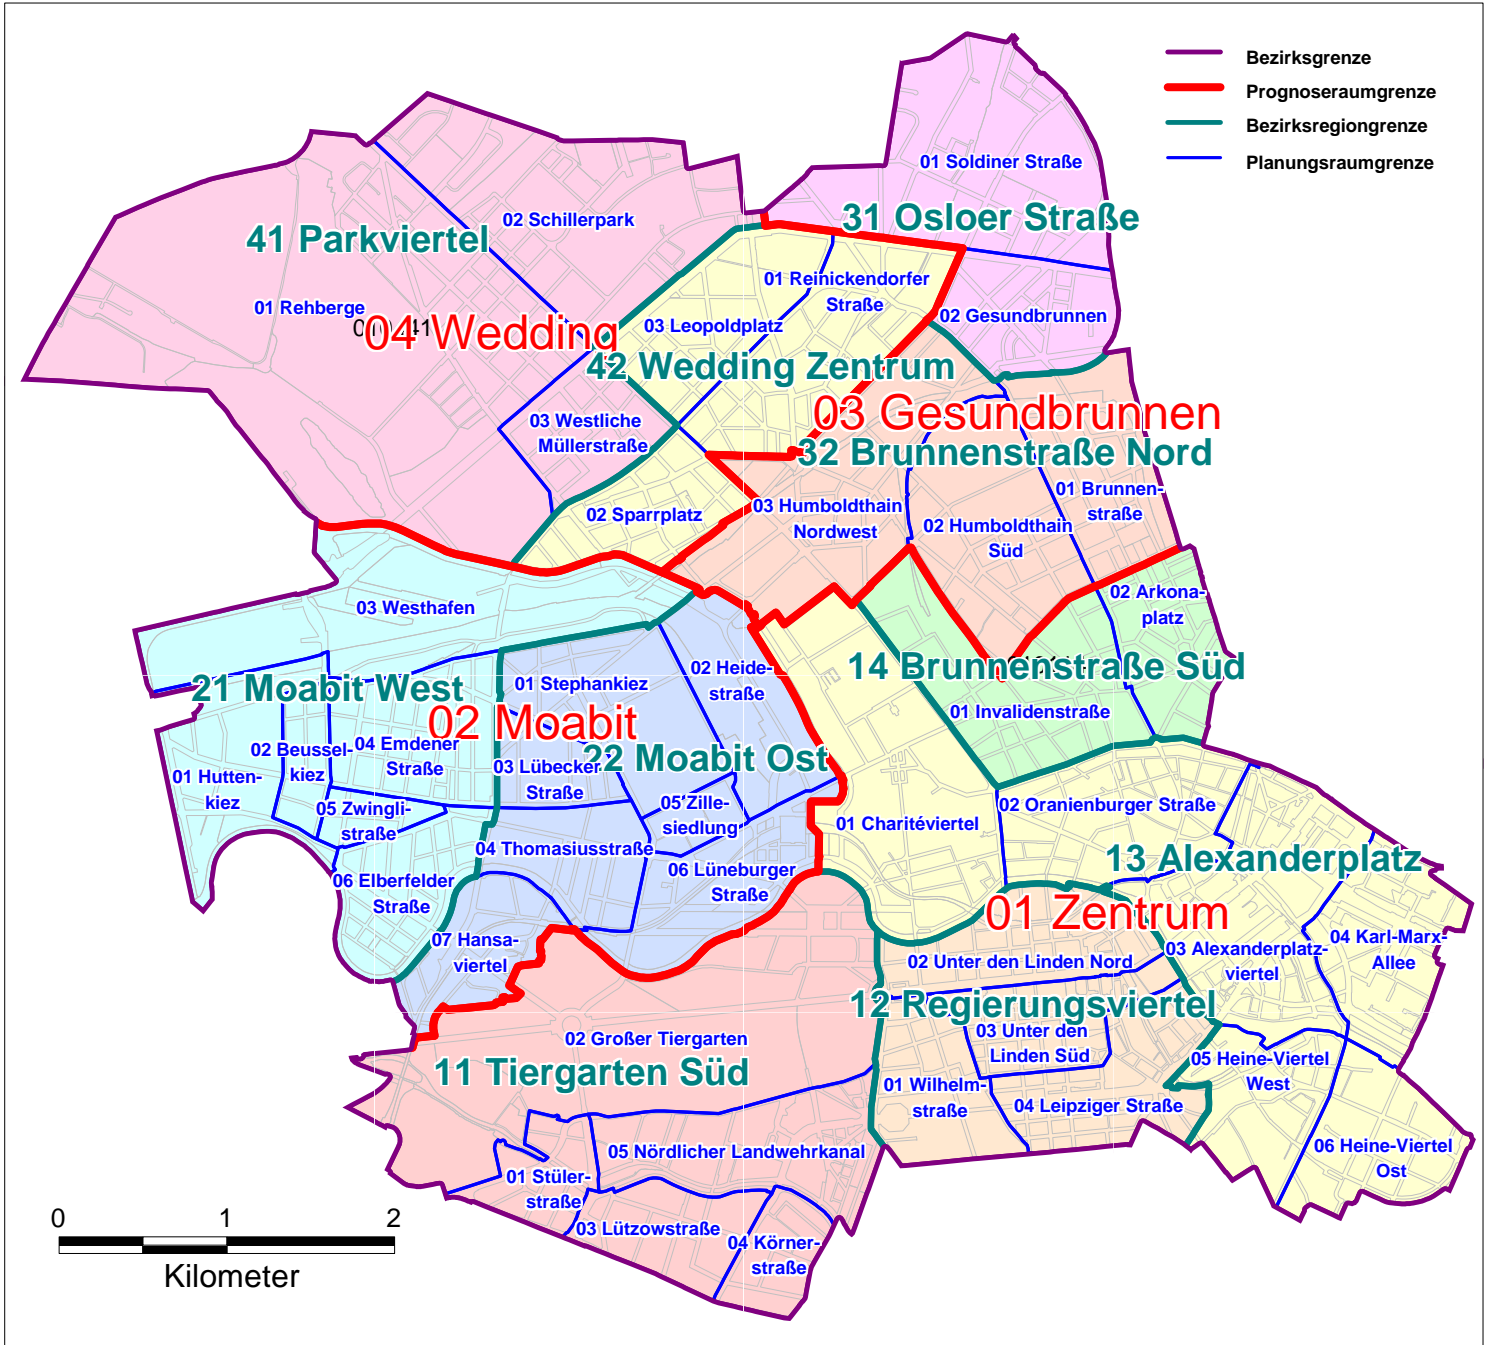

Adressverzeichnis
für die lebensweltlich orientierten Räume
Berlin **Mitte**

Stand: Juli 2015

Amt für Statistik Berlin-Brandenburg
Regionales Bezugssystem
Clearingstelle
Alt-Friedrichsfelde 60
10315 Berlin

Abkürzungen und Erläuterungen

LOR	lebensweltlich orientierte Räume
PLZ	Postleitzahl
Nummerierungstyp	G gerade Folge der Hausnummern
	U ungerade Folge der Hausnummern

Ortsteile im Bezirk

Nr.	Ortsteilname	
0201	Friedrichshain	Frhai
0202	Kreuzberg	Kreuz

Lebensweltlich orientierte Räume im Bezirk Mitte

Schlüssel- und Namensverzeichnis der lebensweltlich orientierten Räume

Bezirk		Prognoseräume Ebene 3		Bezirksregionen Ebene 2		Planungsraum Ebene 1		
Schlüssel	Name	Schlüssel	Name	Schlüssel	Name	Schlüssel	Name	
01 Mitte		01	Zentrum	11	Tiergarten Süd	01	Stülerstraße	
						02	Großer Tiergarten	
						03	Lützowstraße	
						04	Körnerstraße	
						05	Nördlicher Landwehrkanal	
						12	01	Wilhelmstraße
							02	Unter den Linden Nord
							03	Unter den Linden Süd
							04	Leipziger Straße
							01	Charitéviertel
	13	02	Oranienburger Straße					
		03	Alexanderplatzviertel					
		04	Karl-Marx-Allee					
		05	Heine-Viertel West					
		06	Heine-Viertel Ost					
		02	Moabit		21	Moabit West	01	Invalidenstraße
							02	Arkonaplatz
							01	Huttenkiez
							02	Beusselkiez
							03	Westhafen
04							Emdener Straße	
05							Zwinglistraße	
06							Elberfelder Straße	
22							01	Stephankiez
							02	Heidestraße
	03	Lübecker Straße						
	04	Thomasiusstraße						
	03	Gesundbrunnen		31	Osloer Straße	05	Zillesiedlung	
						06	Lüneburger Straße	
						07	Hansaviertel	
						01	Soldiner Straße	
						02	Gesundbrunnen	
						01	Brunnenstraße	
	04	Wedding		32	Brunnenstraße Nord	02	Humboldthain Süd	
						03	Humboldthain Nordwest	
						01	Rehberge	
						02	Schillerpark	
				41	Parkviertel	03	Westliche Müllerstraße	
						01	Reinickendorfer Straße	
						02	Sparrplatz	
						03	Leopoldplatz	
				42	Wedding Zentrum			