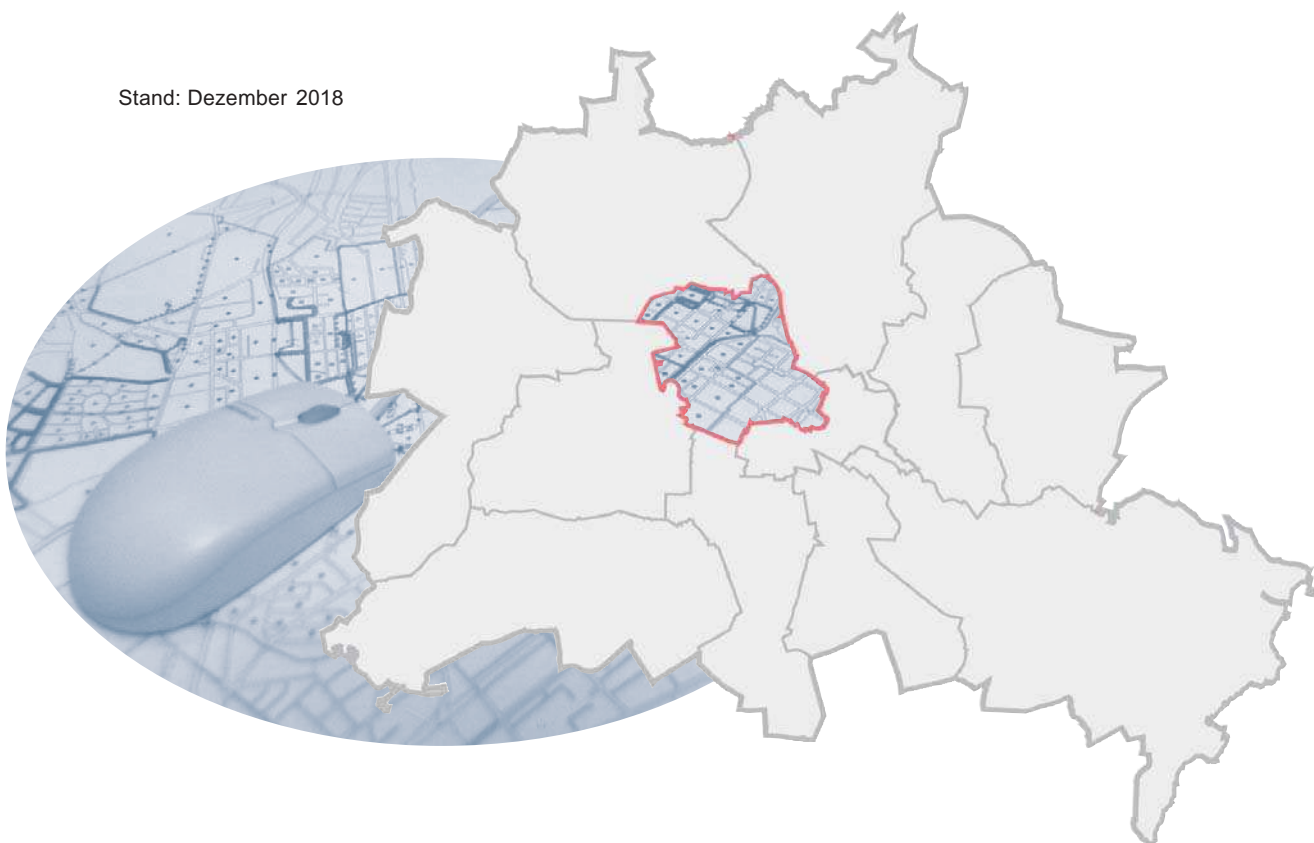

Adressverzeichnis
für die lebensweltlich orientierten Räume
Berlin **Mitte**

Stand: Dezember 2018

Amt für Statistik Berlin-Brandenburg
Regionales Bezugssystem
Clearingstelle
Alt-Friedrichsfelde 60
10315 Berlin

Abkürzungen und Erläuterungen

LOR	lebensweltlich orientierte Räume
PLZ	Postleitzahl
Nummerierungstyp	G gerade Folge der Hausnummern
	U ungerade Folge der Hausnummern

Ortsteile im Bezirk

Nr.	Ortsteilname	
0101	Mitte	Mitte
0102	Moabit	Moabi
0103	Hansaviertel	Hansa
0104	Tiergarten	Tierg
0105	Wedding	Weddg
0106	Gesundbrunnen	Gesbr