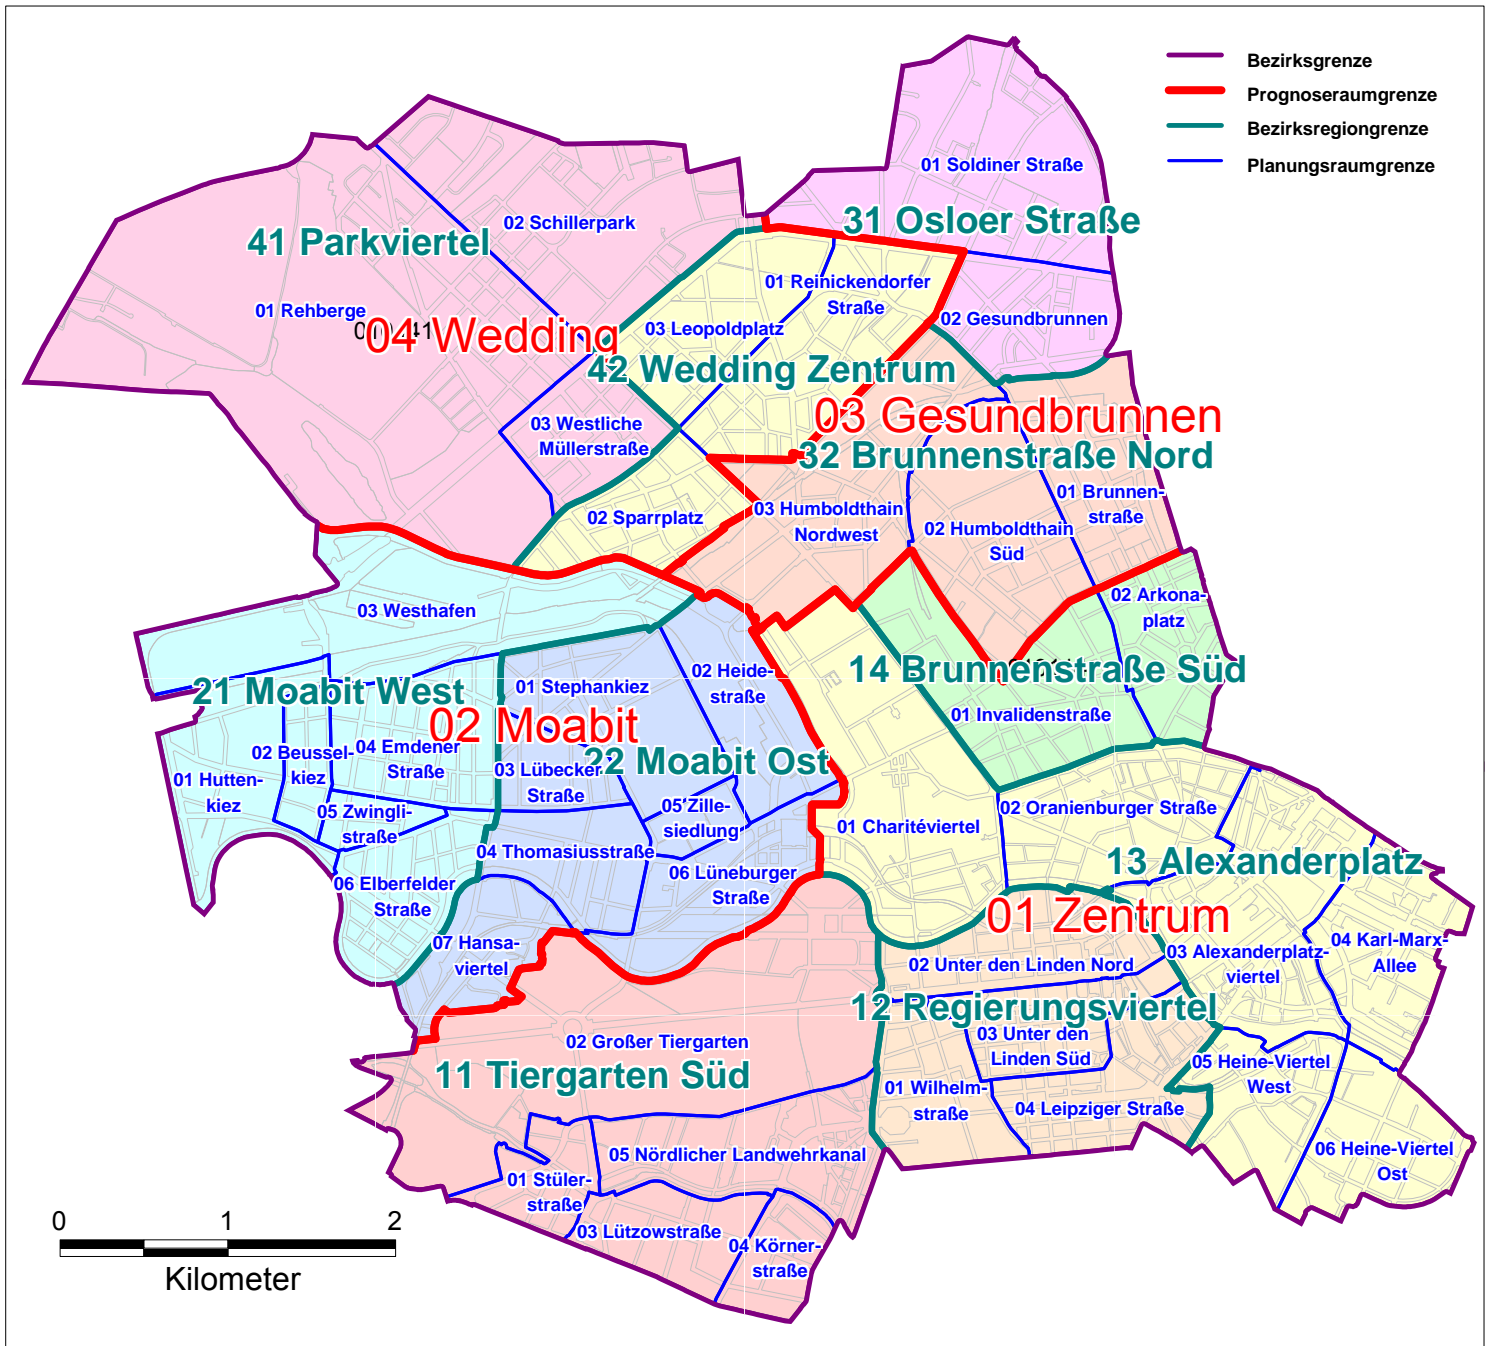

Lebensweltlich orientierte Räume im Bezirk Mitte

Schlüssel- und Namensverzeichnis der lebensweltlich orientierten Räume

Bezirk		Prognoseräume Ebene 3		Bezirksregionen Ebene 2		Planungsraum Ebene 1	
Schlüssel	Name	Schlüssel	Name	Schlüssel	Name	Schlüssel	Name
01	Mitte	01	Zentrum	11	Tiergarten Süd	01	Stülerstraße
						02	Großer Tiergarten
						03	Lützowstraße
						04	Körnerstraße
						05	Nördlicher Landwehrkanal
				12	Regierungsviertel	01	Wilhelmstraße
						02	Unter den Linden Nord
						03	Unter den Linden Süd
						04	Leipziger Straße
						01	Charitéviertel
		13	Alexanderplatz	02	Oranienburger Straße		
				03	Alexanderplatzviertel		
				04	Karl-Marx-Allee		
				05	Heine-Viertel West		
				06	Heine-Viertel Ost		
		02	Moabit	21	Moabit West	01	Invalidenstraße
						02	Arkonaplatz
						01	Huttenkiez
						02	Beusselkiez
						03	Westhafen
22	Moabit Ost			04	Emdener Straße		
				05	Zwinglistraße		
				06	Elberfelder Straße		
				01	Stephankiez		
				02	Heidestraße		
03	Gesundbrunnen	31	Osloer Straße	03	Lübecker Straße		
				04	Thomasiusstraße		
		32	Brunnenstraße Nord	05	Zillesiedlung		
				06	Lüneburger Straße		
04	Wedding	41	Parkviertel	07	Hansaviertel		
				01	Soldiner Straße		
				02	Gesundbrunnen		
		42	Wedding Zentrum	01	Brunnenstraße		
				02	Humboldthain Süd		
				03	Humboldthain Nordwest		
				01	Rehberge		
				02	Schillerpark		
				03	Westliche Müllerstraße		
				01	Reinickendorfer Straße		
				02	Sparrplatz		
				03	Leopoldplatz