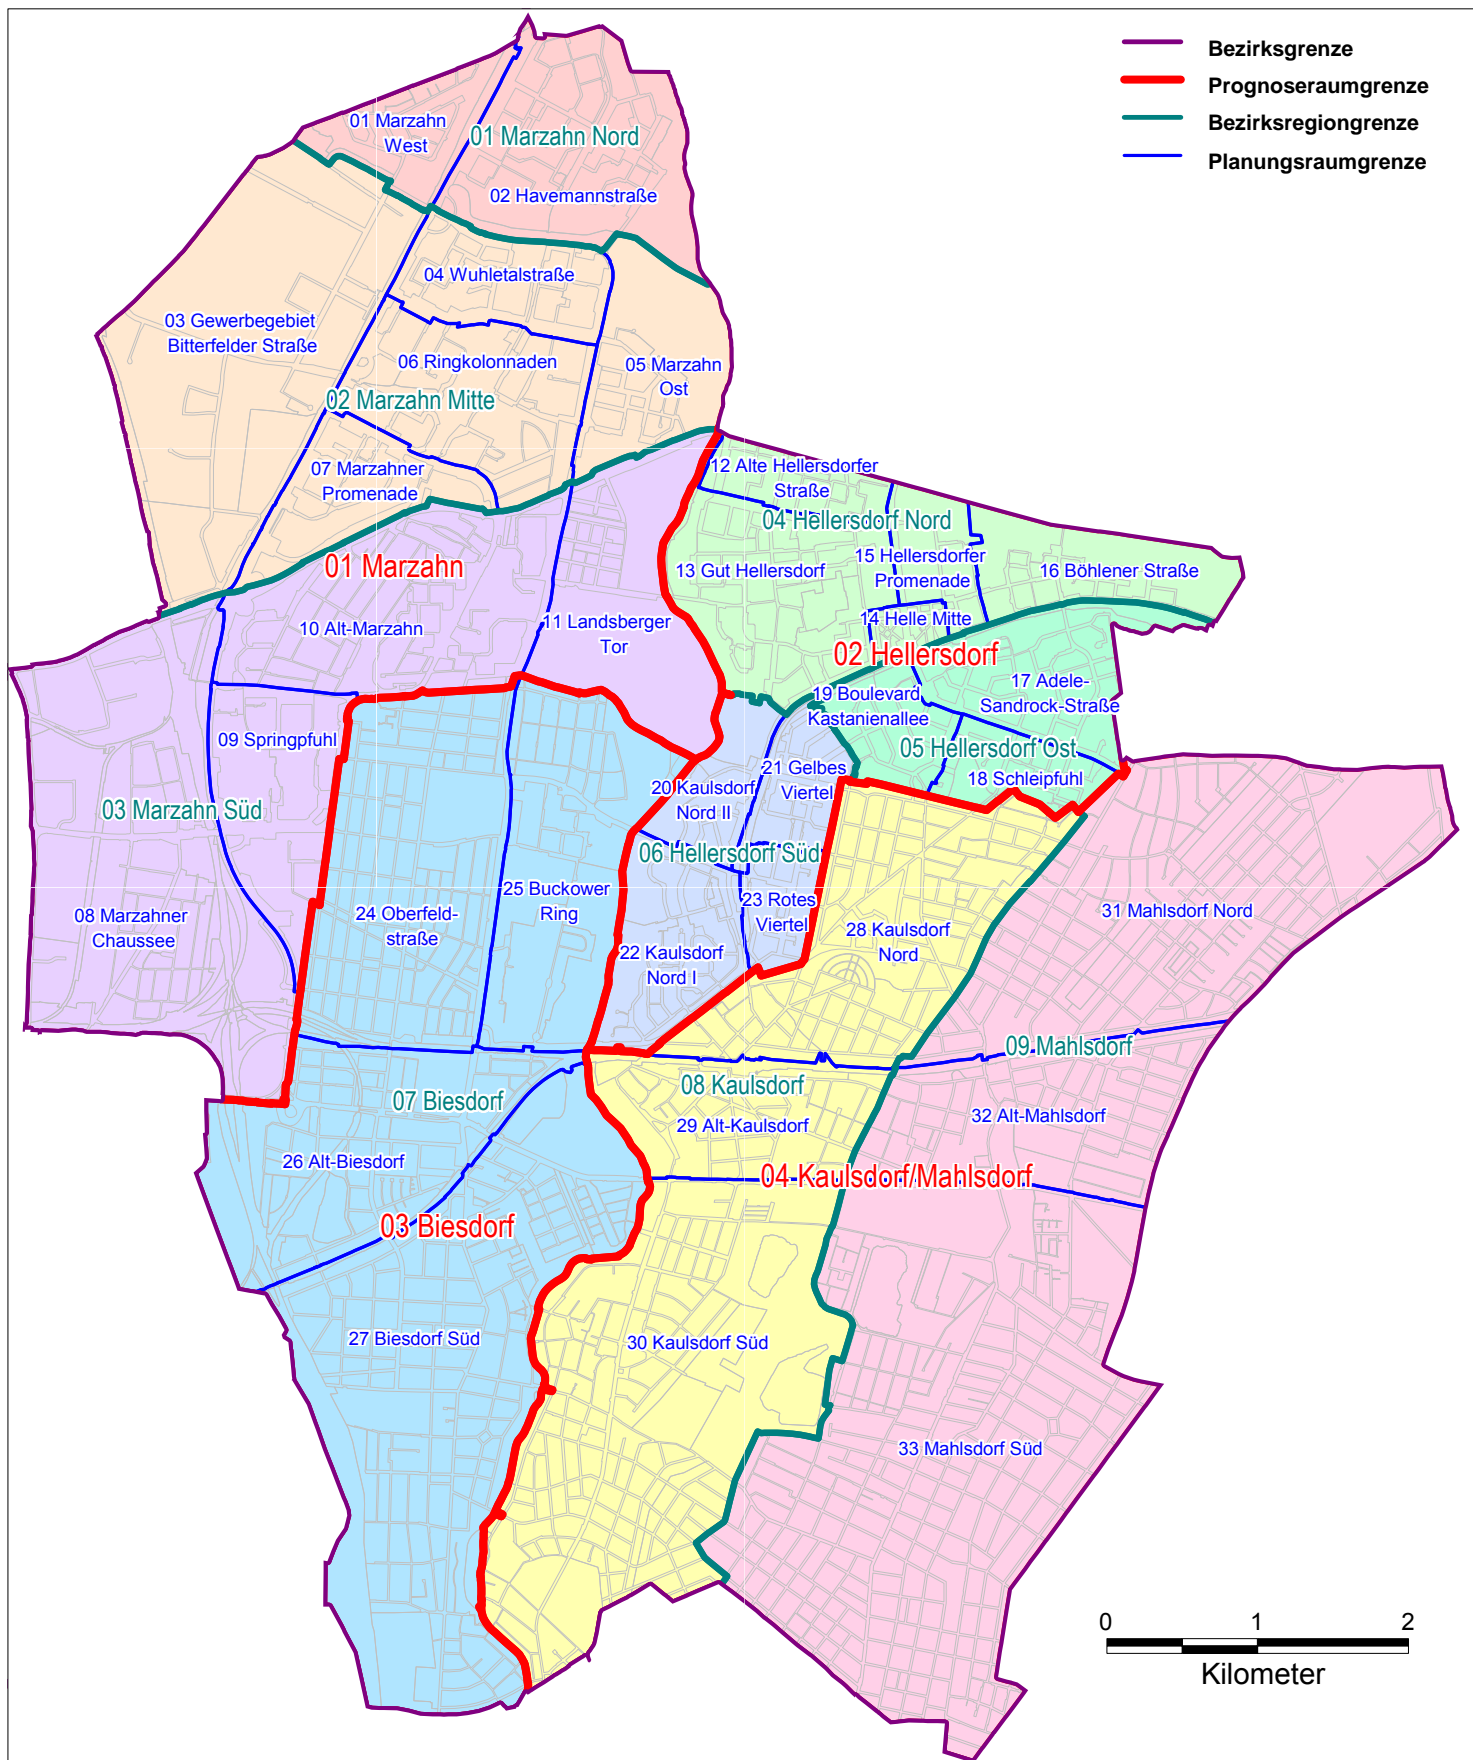

Lebensweltlich orientierte Räume im Bezirk Marzahn-Hellersdorf

Schlüssel- und Namensverzeichnis der lebensweltlich orientierten Räume

Bezirk		Prognoseräume Ebene 3		Bezirksregionen Ebene 2		Planungsraum Ebene 1			
Schlüssel	Name	Schlüssel	Name	Schlüssel	Name	Schlüssel	Name		
10	Marzahn-Hellersdorf	01	Marzahn	01	Marzahn Nord	01	Marzahn West		
						02	Havemannstraße		
						03	Gewerbegebiet Bitterfelder Straße		
				02	Marzahn Mitte	04	Wuhletalstraße		
						05	Marzahn Ost		
						06	Ringkolonnaden		
						07	Marzahner Promenade		
						08	Marzahner Chaussee		
						09	Springpfuhl		
		03	Marzahn Süd	10	Alt-Marzahn				
				11	Landsberger Tor				
				12	Alte Hellersdorfer Straße				
		02	Hellersdorf	04	Hellersdorf Nord	13	Gut Hellersdorf		
						14	Helle Mitte		
						15	Hellersdorfer Promenade		
				05	Hellersdorf Ost	16	Böhlener Straße		
						17	Adele-Sandrock-Straße		
						18	Schleipfuhl		
		06	Hellersdorf Süd	19	Boulevard Kastanienallee				
				20	Kaulsdorf Nord II				
				21	Gelbes Viertel				
		03	Biesdorf	07	Biesdorf	22	Kaulsdorf Nord I		
						23	Rotes Viertel		
						24	Oberfeldstraße		
				04	Kaulsdorf/ Mahlsdorf	08	Kaulsdorf	25	Buckower Ring
								26	Alt-Biesdorf
								27	Biesdorf Süd
		09	Mahlsdorf	08	Kaulsdorf	28	Kaulsdorf Nord		
						29	Alt-Kaulsdorf		
						30	Kaulsdorf Süd		
				09	Mahlsdorf	31	Mahlsdorf Nord		
						32	Alt-Mahlsdorf		
						33	Mahlsdorf Süd