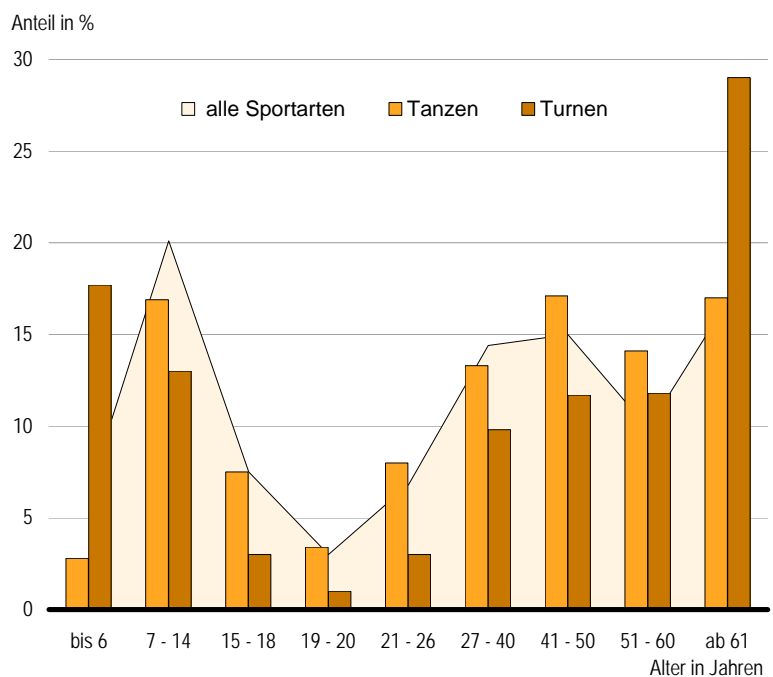

# Statistischer Bericht

B V 1 – j / 12

## Sportvereine im Land Berlin am 1. Januar 2012

Sportarten  
Bezirke  
Alter der Mitglieder  
Geschlecht

**Altersstruktur in ausgewählten Sportarten in Berlin  
am 1. Januar 2012**