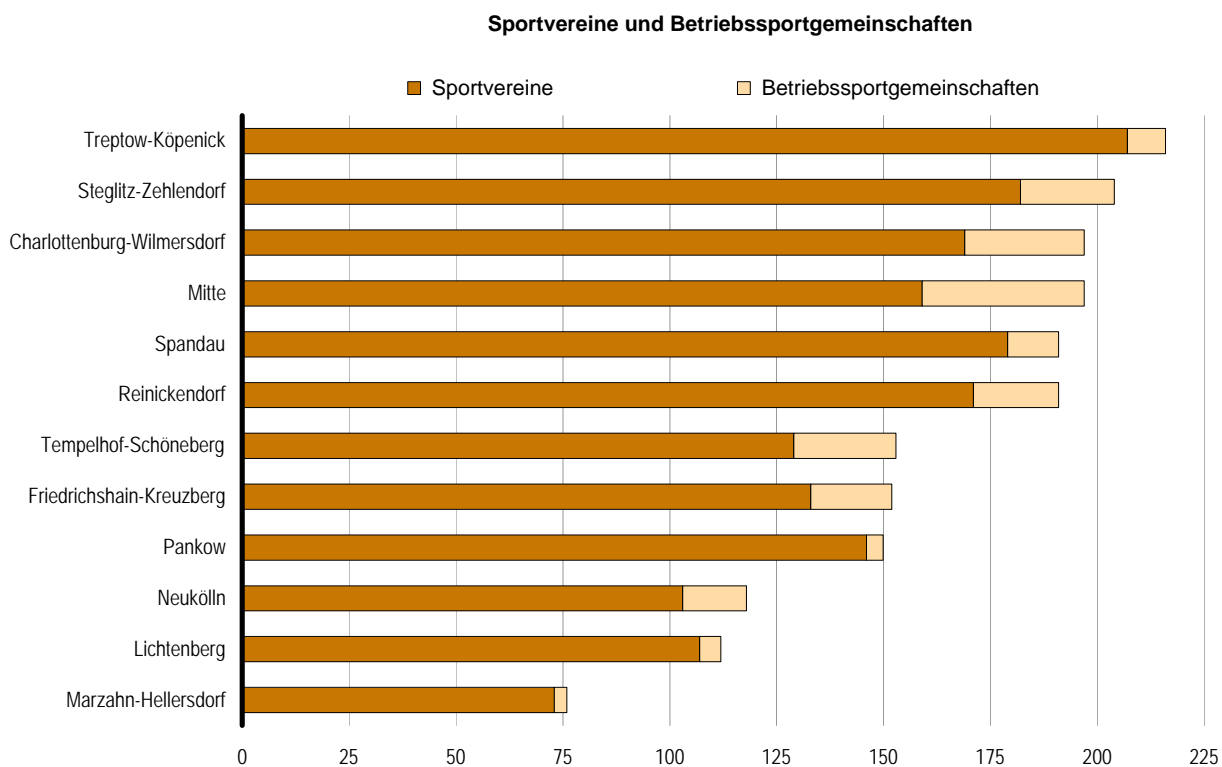

## 1 Mitglieder der Sportvereine und Betriebssportgemeinschaften in Berlin von 1996 bis 2012 nach Altersgruppen

## 2 Beteiligung am Vereins- und Betriebssport in Berlin am 1. Januar 2012 nach Altersgruppen und Geschlecht der Mitglieder

Anteil der Mitglieder an Einwohnern gleichen Alters

## 3 Populärste Sportarten in Berlin am 1. Januar 2012 nach Geschlecht

**4 Sportvereine und Betriebssportgemeinschaften sowie ihre Mitglieder in Berlin am 1. Januar 2012 nach dem Sitz des Vereins**