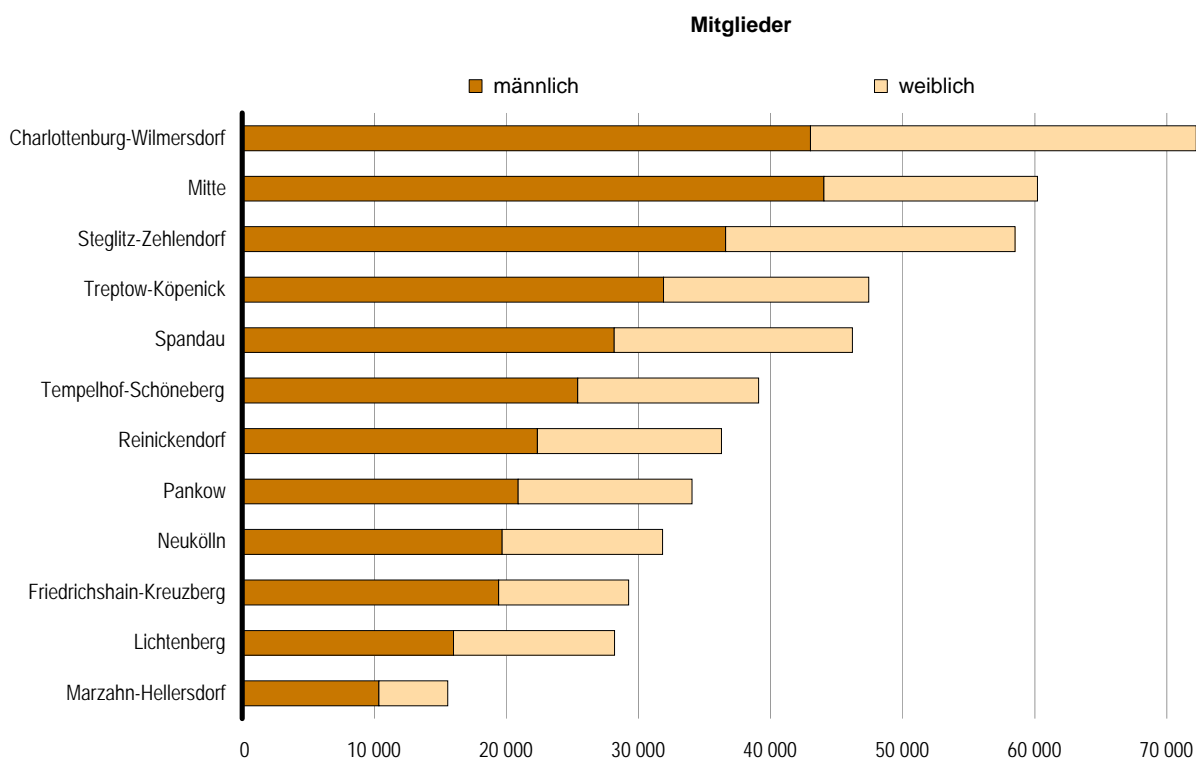

## 1 Mitglieder der Sportvereine und Betriebssportgemeinschaften in Berlin von 1996 bis 2012 nach Altersgruppen

## 2 Beteiligung am Vereins- und Betriebssport in Berlin am 1. Januar 2012 nach Altersgruppen und Geschlecht der Mitglieder

Anteil der Mitglieder an Einwohnern gleichen Alters

## 3 Populärste Sportarten in Berlin am 1. Januar 2012 nach Geschlecht

**4 Sportvereine und Betriebssportgemeinschaften sowie ihre Mitglieder in Berlin am 1. Januar 2012 nach dem Sitz des Vereins**