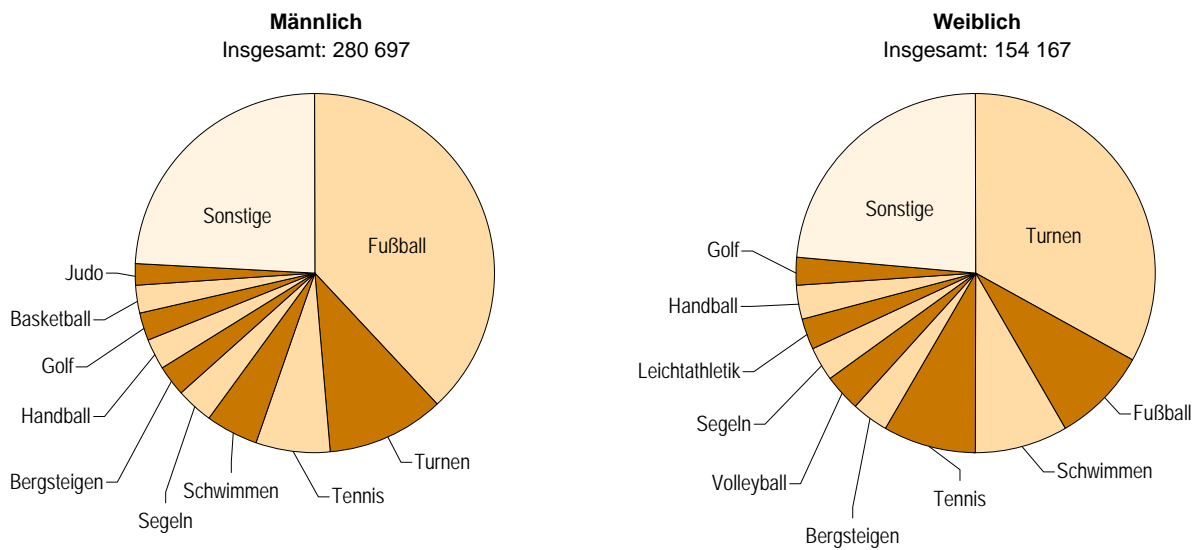

3 Populärste Sportarten in Berlin am 1. Januar 2012 nach Geschlecht