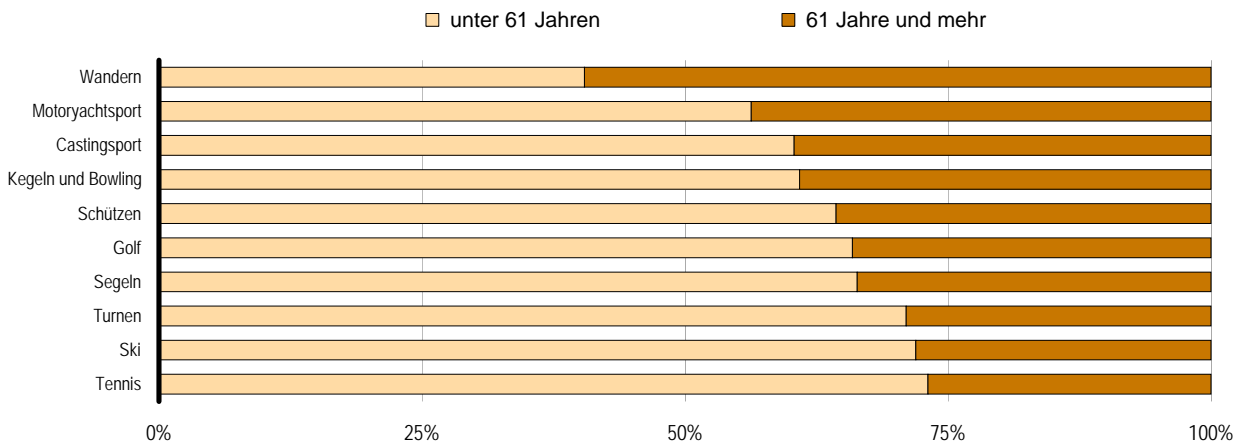

1 Bei den Sportverbänden mit besonderer Aufgabenstellung wurde die zusätzliche Altersgliederung (19 und 20-jährigen) nicht erfragt.

2 Verbandsungebundene Freizeit- und Gesundheitssportler. Die Mitglieder können bei mehreren Fachvereinigungen gemeldet sein; Mehrfachzählungen sind dadurch möglich. Andererseits Mitglieder, die keiner Fachvereinigung gemeldet wurden, sind in der Tabelle nicht enthalten. Die Ingesamtzahl der Fachvereinigungsmitglieder ist niedriger als diejenige der Mitglieder aller Betriebssportgemeinschaften. In den restlichen Bezirken haben sich noch keine verbandsungebundene Freizeit- und Gesundheitssportler organisiert bzw. o.g. Sportgemeinschaften haben bis zum Meldeschluss keine Erhebungsdaten geliefert.

8 Sportarten mit höchstem Mitgliederanteil im Alter von 61 Jahren und mehr in Berlin am 1. Januar 2012