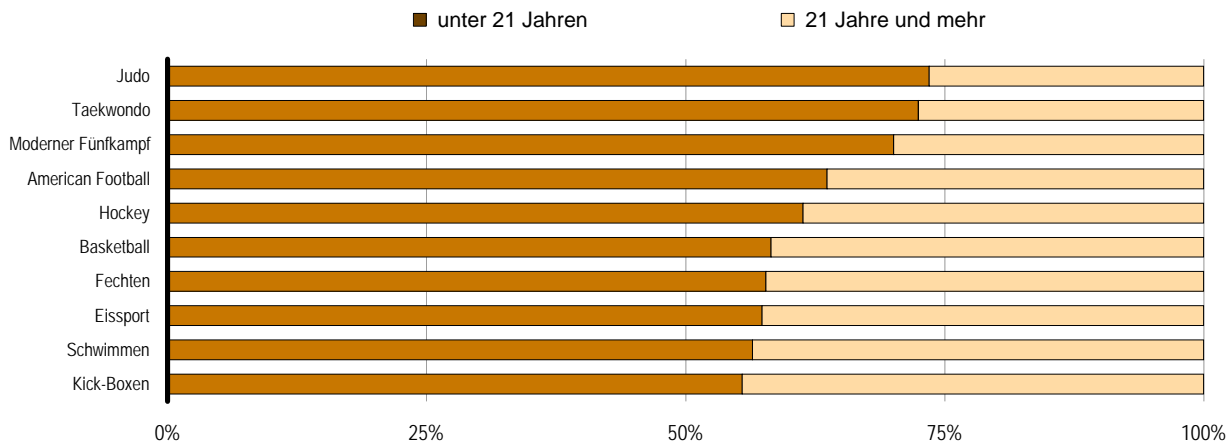

1 Bei den Sportverbänden mit besonderer Aufgabenstellung wurde die zusätzliche Altersgliederung (19 und 20-jährigen) nicht erfragt.

2 Verbandsungebundene Freizeit- und Gesundheitssportler. Die Mitglieder können bei mehreren Fachvereinigungen gemeldet sein; Mehrfachzählungen sind dadurch möglich. Andererseits Mitglieder, die keiner Fachvereinigung gemeldet wurden, sind in der Tabelle nicht enthalten. Die Ingesamtzahl der Fachvereinigungsmitglieder ist niedriger als diejenige der Mitglieder aller Betriebssportgemeinschaften. In den restlichen Bezirken haben sich noch keine verbandsungebundene Freizeit- und Gesundheitssportler organisiert bzw. o.g. Sportgemeinschaften haben bis zum Meldeschluss keine Erhebungsdaten geliefert.

7 Sportarten mit höchstem Mitgliederanteil im Alter unter 21 Jahren in Berlin am 1. Januar 2012